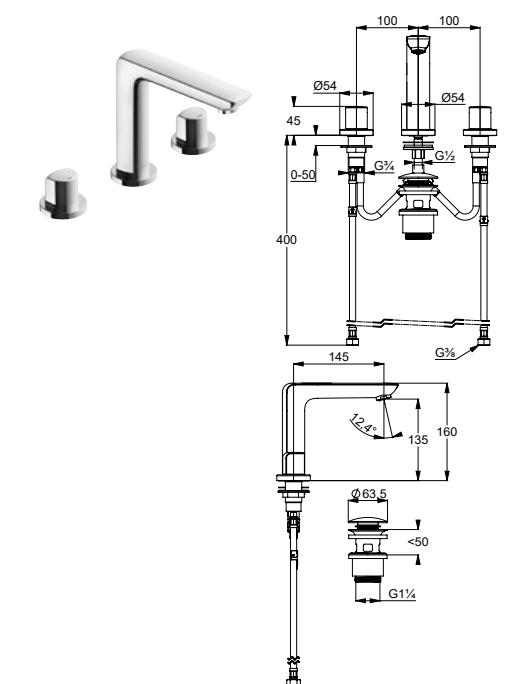

KLUDI AMEO
змішувач на умивальник DN 15
монтаж на 3 отвори
витрати води 5 л/хвил при тиску 3 атм.
аератор s-pointer Eco PCA M 24 x 1
неповоротний вилив
керамічна кран-букса 90°
система швидкого монтажу
гнучке підведення G 3/8
донний клапан G 1 1/4

хром

413930530

458,10