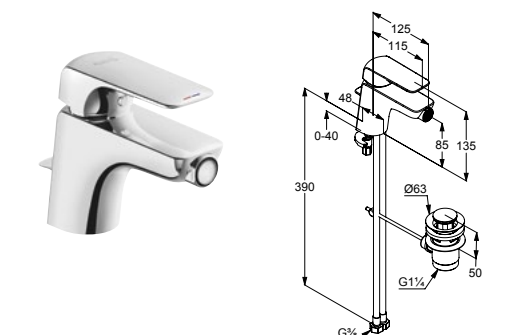

хром

413930575

458,10

KLUDI AMEO
змішувач на умивальник DN 15
 монтаж на 3 отвори
 витрати води 5 л/хвил при тиску 3 атм.
 аератор s-pointer Eco PCA M 24 x 1
 неповоротний вилив
 керамічна кран-букса 90°
 система швидкого монтажу
 гнучке підведення G 3/8
 донний клапан G 1 1/4

хром

413930530

458,10

KLUDI AMEO
одноважільний змішувач для біде DN 15
 литий важіль
 монтаж на один отвір
 витрати води 6 л/хвил при тиску 3 атм.
 аератор s-pointer Eco PCA M 24 x 1
 керамічний картридж
 з обмежувачем гарячої води
 донний клапан G 1 1/4
 система швидкого монтажу
 гнучке підведення G 3/8