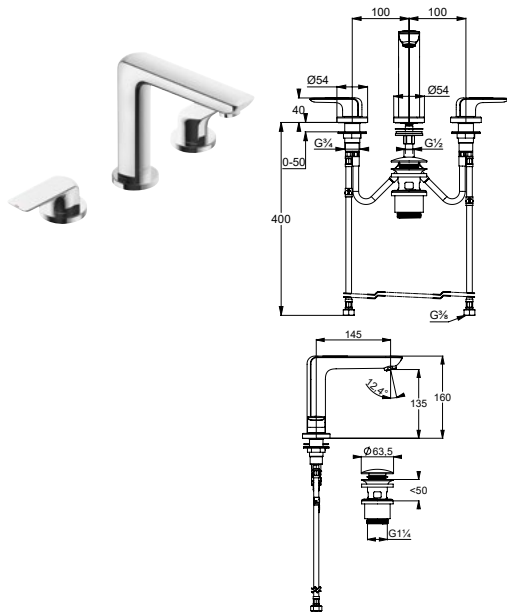

KLUDI AMEO

Продукт

Опис продукту

Поверхня

№ артикула

Євро

KLUDI AMEO
змішувач на умивальник DN 15
 литий важіль
 монтаж на 3 отвори
 витрати води 5 л/хвил при тиску 3 атм.
 аератор s-pointer Eco PCA M 24 x 1
 неповоротний вилив
 керамічна кран-букса 90°
 система швидкого монтажу
 гнучке підведення G 3/8
 донний клапан G 1 1/4