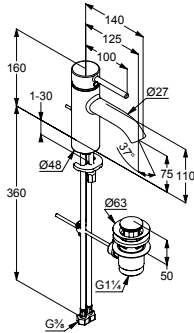

KLUDI BOZZ

Продукт

Опис продукту

Поверхня

№ артикула

Євро

KLUDI BOZZ
одноважільний змішувач на умивальник 75 DN 15
литий важіль
монтаж на один отвір
витрати води 5 л/хвил при тиску 3 атм.
аератор s-pointer Caché M 18 x 1
керамічний картридж з обмежувачем гарячої води
донний клапан G 1 1/4 з металу
гнучке підведення G 3/8
система швидкого монтажу
висота виливу 75 мм

хром

382700576

176,40

Доступний варіант:
холодна вода при центральному положенні важеля

хром

382630576

176,40

чорний матовий

382633976

238,10

Доступний варіант:
для безнапірних водонагрівачів

хром

382770576

209,90