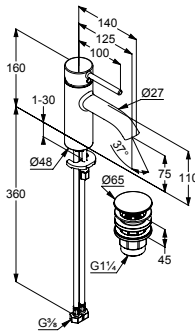

KLUDI BOZZ
одноважільний змішувач на умивальник 75 DN 15
литий важіль
монтаж на один отвір
витрати води 5 л/хвил при тиску 3 атм.
аератор s-pointer Caché M 18 x 1
керамічний картридж з обмежувачем гарячої води
гнучке підведення G 3/8
система швидкого монтажу
донний клапан PUSH-OPEN
висота виливу 75 мм

хром

382660576

176,40

чорний матовий

382663976

238,10

білий матовий

382665376

247,10

брашоване золото

38266N076

незабаром

НОВИНКА