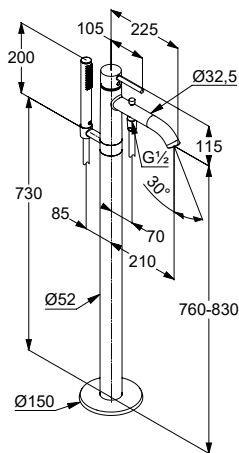

KLUDI BOZZ
змішувач підлоговий для ванни та душу DN 15
литий важіль
керамічний картридж з обмежувачем гарячої води
аератор s-pointer Cache M 24 x 1
витрати води 22 л/хвил при тиску 3 атм.
автом. перемикач душ/ванна
клапан захисту від зворотнього потоку
душовий шланг KLUDI SUPARAFLEX
з двостороннім захистом від скручування
G 1/2 x G 1/2 x 1250 мм
душова лійка KLUDI NOVA FONTE 1S
для вбудовуваного блоку 88088

хром **385900576** 1.520,00
чорний матовий **385903976** 1.748,00
брашоване золото **38590N076** незабаром

НОВИНКА

Додатковий продукт:
вбудований блок
детальніше - стор. 116

88088

364,10