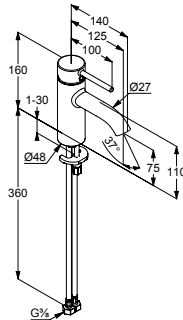

247,10

брашоване золото

38266N076

незабаром

НОВИНКА

KLUDI BOZZ
одноважільний змішувач на умивальник 75 DN 15
 литий важіль
 монтаж на один отвір
 витрати води 5 л/хвил при тиску 3 атм.
 аератор s-pointer Caché M 18 x 1
 керамічний картридж з обмежувачем гарячої води
 гнучке підведення G 3/8
 система швидкого монтажу
 без донного клапана
 висота виливу 75 мм