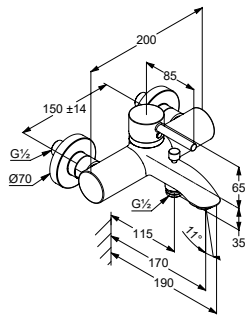

KLUDI BOZZ

Продукт

Опис продукту

Поверхня

№ артикула

Євро

KLUDI BOZZ
однoважильний змішувач для ванни та душу DN 15
литий важіль
настінний монтаж
аератор M 24 x 1
витрати води 22 л/хвил при тиску 3 атм.
керамічний картридж з обмежувачем гарячої води
автом. перемикач душ/ванна
клапан захисту від зворотнього потоку
відвід для душу G 1/2
ексцентрики G 1/2 x G 3/4

хром **386910576** 235,40
чорний матовий **386913976** 306,00
білий матовий **386915376** 317,60
брашоване золото **38691N076** незабаром

НОВИНКА