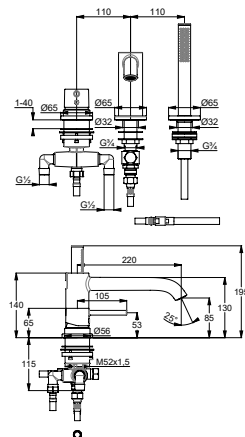

хром **385900576** 1.520,00
 чорний матовий **385903976** 1.748,00
 брашоване золото **38590N076** незабаром

НОВИНКА

Додатковий продукт:
 вбудований блок
 детальніше - стор. 116

88088

364,10

KLUDI BOZZ
однoважильний змішувач для ванни та душу DN 15
 вертикальний монтаж на 3 отвори
 литий важіль
 витрати води 24 л/хвил при тиску 3 атм.
 ламінарний аератор s-pointer Cache M 24 x 1
 керамічний картридж з обмежувачем гарячої води
 автом. перемикач душ/ванна
 клапан захисту від зворотнього потоку
 душова лійка, що витягується KLUDI NOVA FONTE 1S
 душовий шланг 1500 мм
 шланг високого тиску 500 мм
 довжина виливу 220 мм
 для монтажного блоку 7881205-00
 або монтажної панелі 7614946-00