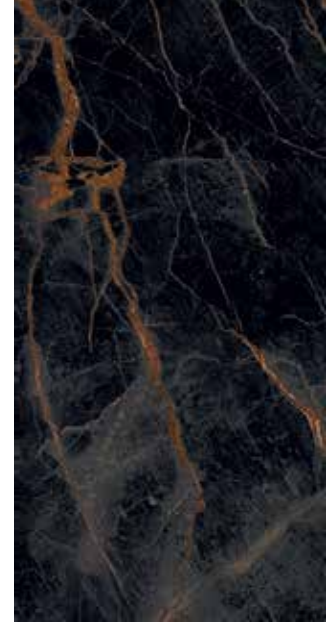

ARES

ARES

Bej / Beige

Karbon / Carbon

Kod / Code	Ebat / Size	Ürün / Product	F	V	P
55016609RL	60 x 120 cm / 24 x 48"	Bej DF Rektifiye Lappato / Beige DF Rectified Lappato	4	V3	4
55016609R	60 x 120 cm / 24 x 48"	Bej DF Rektifiye / Beige DF Rectified	4	V3	4
55016744RL	60 x 120 cm / 24 x 48"	Karbon DF Rektifiye Lappato / Carbon DF Rectified Lappato	7	V3	2
55016649R	60 x 120 cm / 24 x 48"	Karbon DF Rektifiye / Carbon DF Rectified	7	V3	2

Seçenekler / Options

Ebatlar (cm)	Sizes (inch)	Yüzeyler	Surfaces
60 x 120	24 x 48	Lappato Mat	Lappato Matt

- Mekan Görseli / Living Space Image:**
Ares Karbon DF Rektifiye Lappato / Ares Carbon DF Rectified Lappato
Granada Rektifiye / Granada Rektifiye
- Detay Görseli / Detail Image:**
Ares Karbon DF Rektifiye Lappato / Ares Carbon DF Rectified Lappato