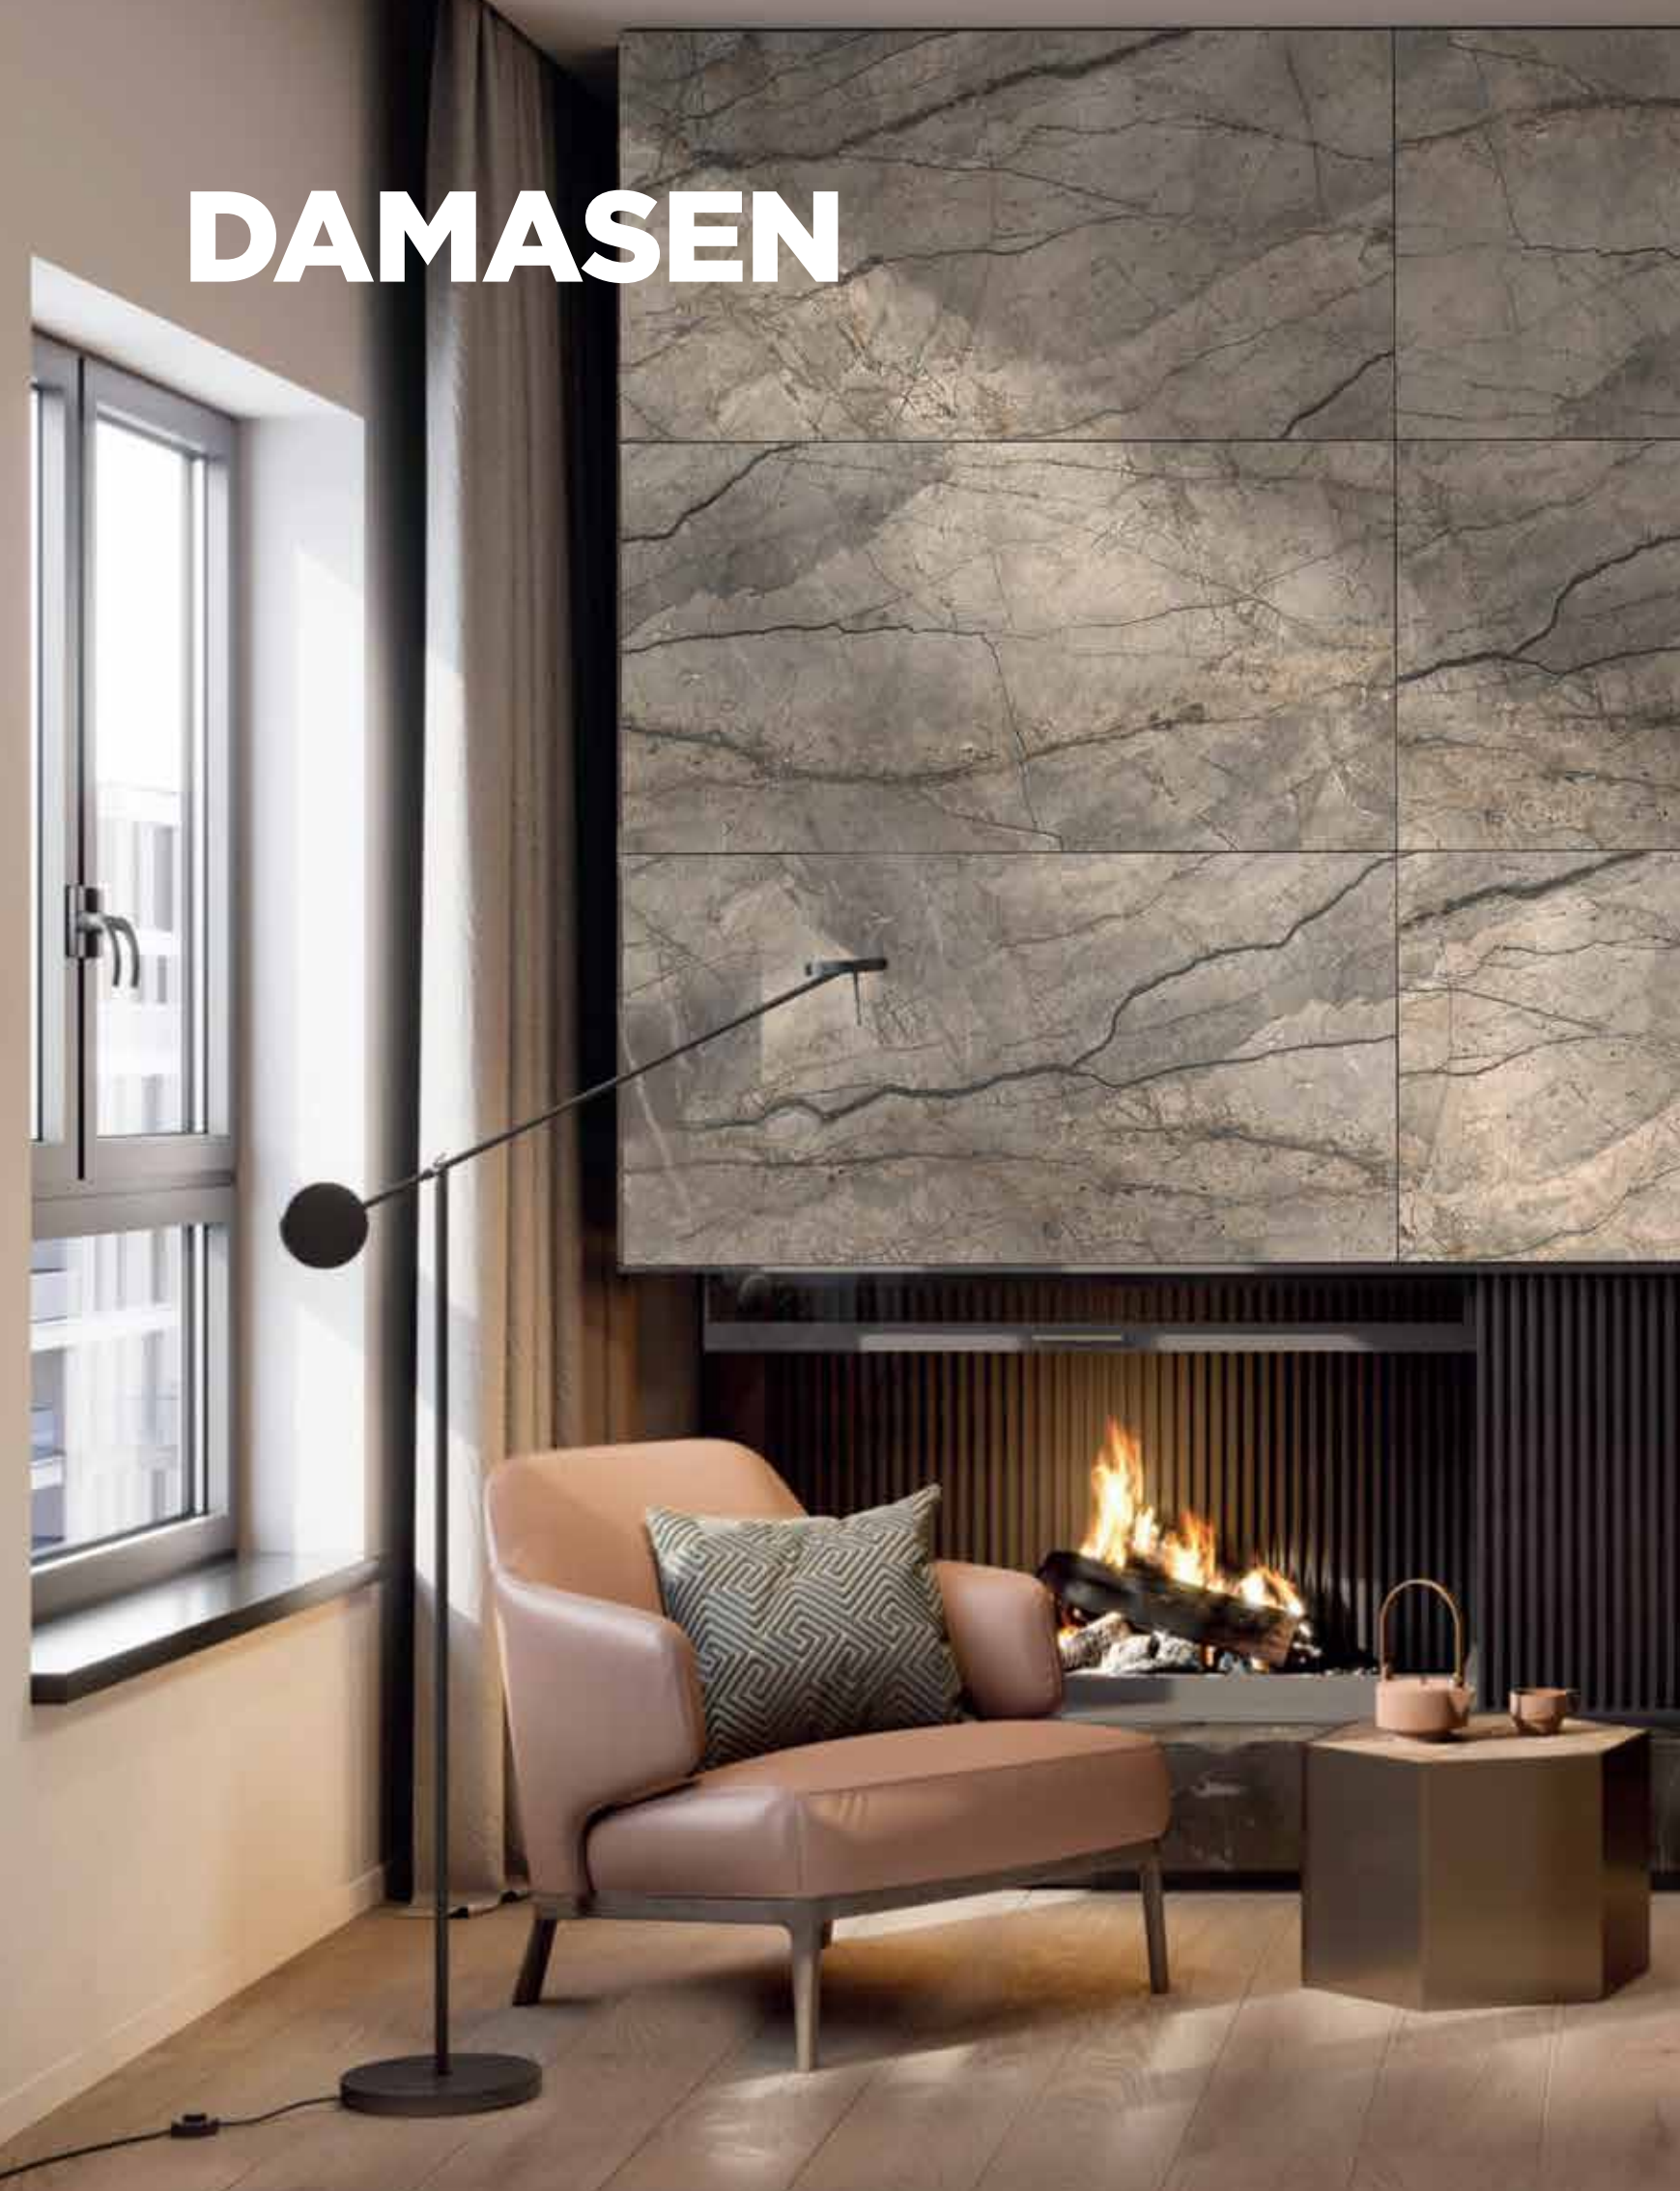

DAMASEN

DAMASEN

Marin / Marine

Kum / Sand

Kod / Code	Ebat / Size	Ürün / Product	F	V	P
55016638RL	60 x 120 cm / 24 x 48"	Marin DF Rektifiye Lappato / Marine DF Rectified Lappato	7	V3	3
55016638R	60 x 120 cm / 24 x 48"	Marin DF Rektifiye / Marin DF Rectified	7	V3	4
55016743RL	60 x 120 cm / 24 x 48"	Kum DF Rektifiye Lappato / Sand DF Rectified Lappato	7	V3	3
55016742R	60 x 120 cm / 24 x 48"	Kum DF Rektifiye / Sand DF Rectified	7	V3	4