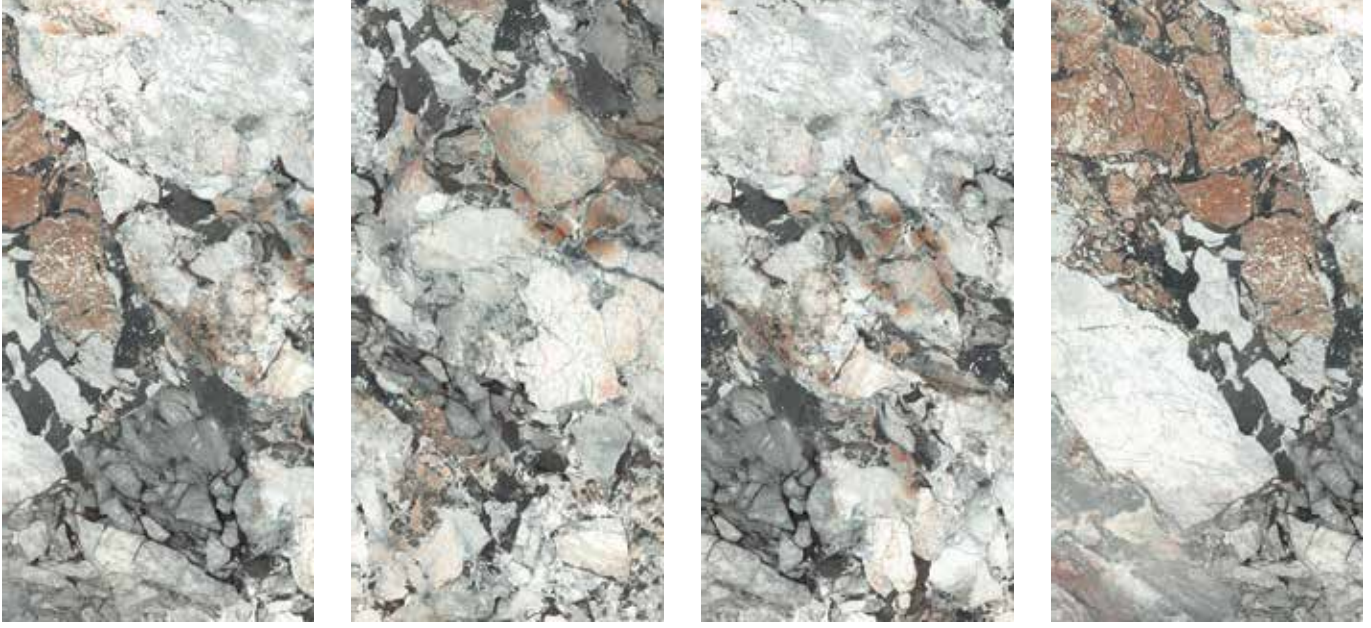

ERA

Era / Era

Kod / Code	Ebat / Size	Ürün / Product	F	V	P
55016640RN	60 x 120 cm / 24 x 48"	Rektifiye Parlak Nano / Rectified Polished Nano	8	V3	3

Seçenekler / Options

Ebatlar (cm)	Sizes (inch)	Yüzeyler	Surfaces
60 x 120	24 x 48	Parlak Nano	Polished Nano

↔ Detay Görseli / Detail Image:
Era Rektifiye Parlak Nano / Era Rectified Polished Nano