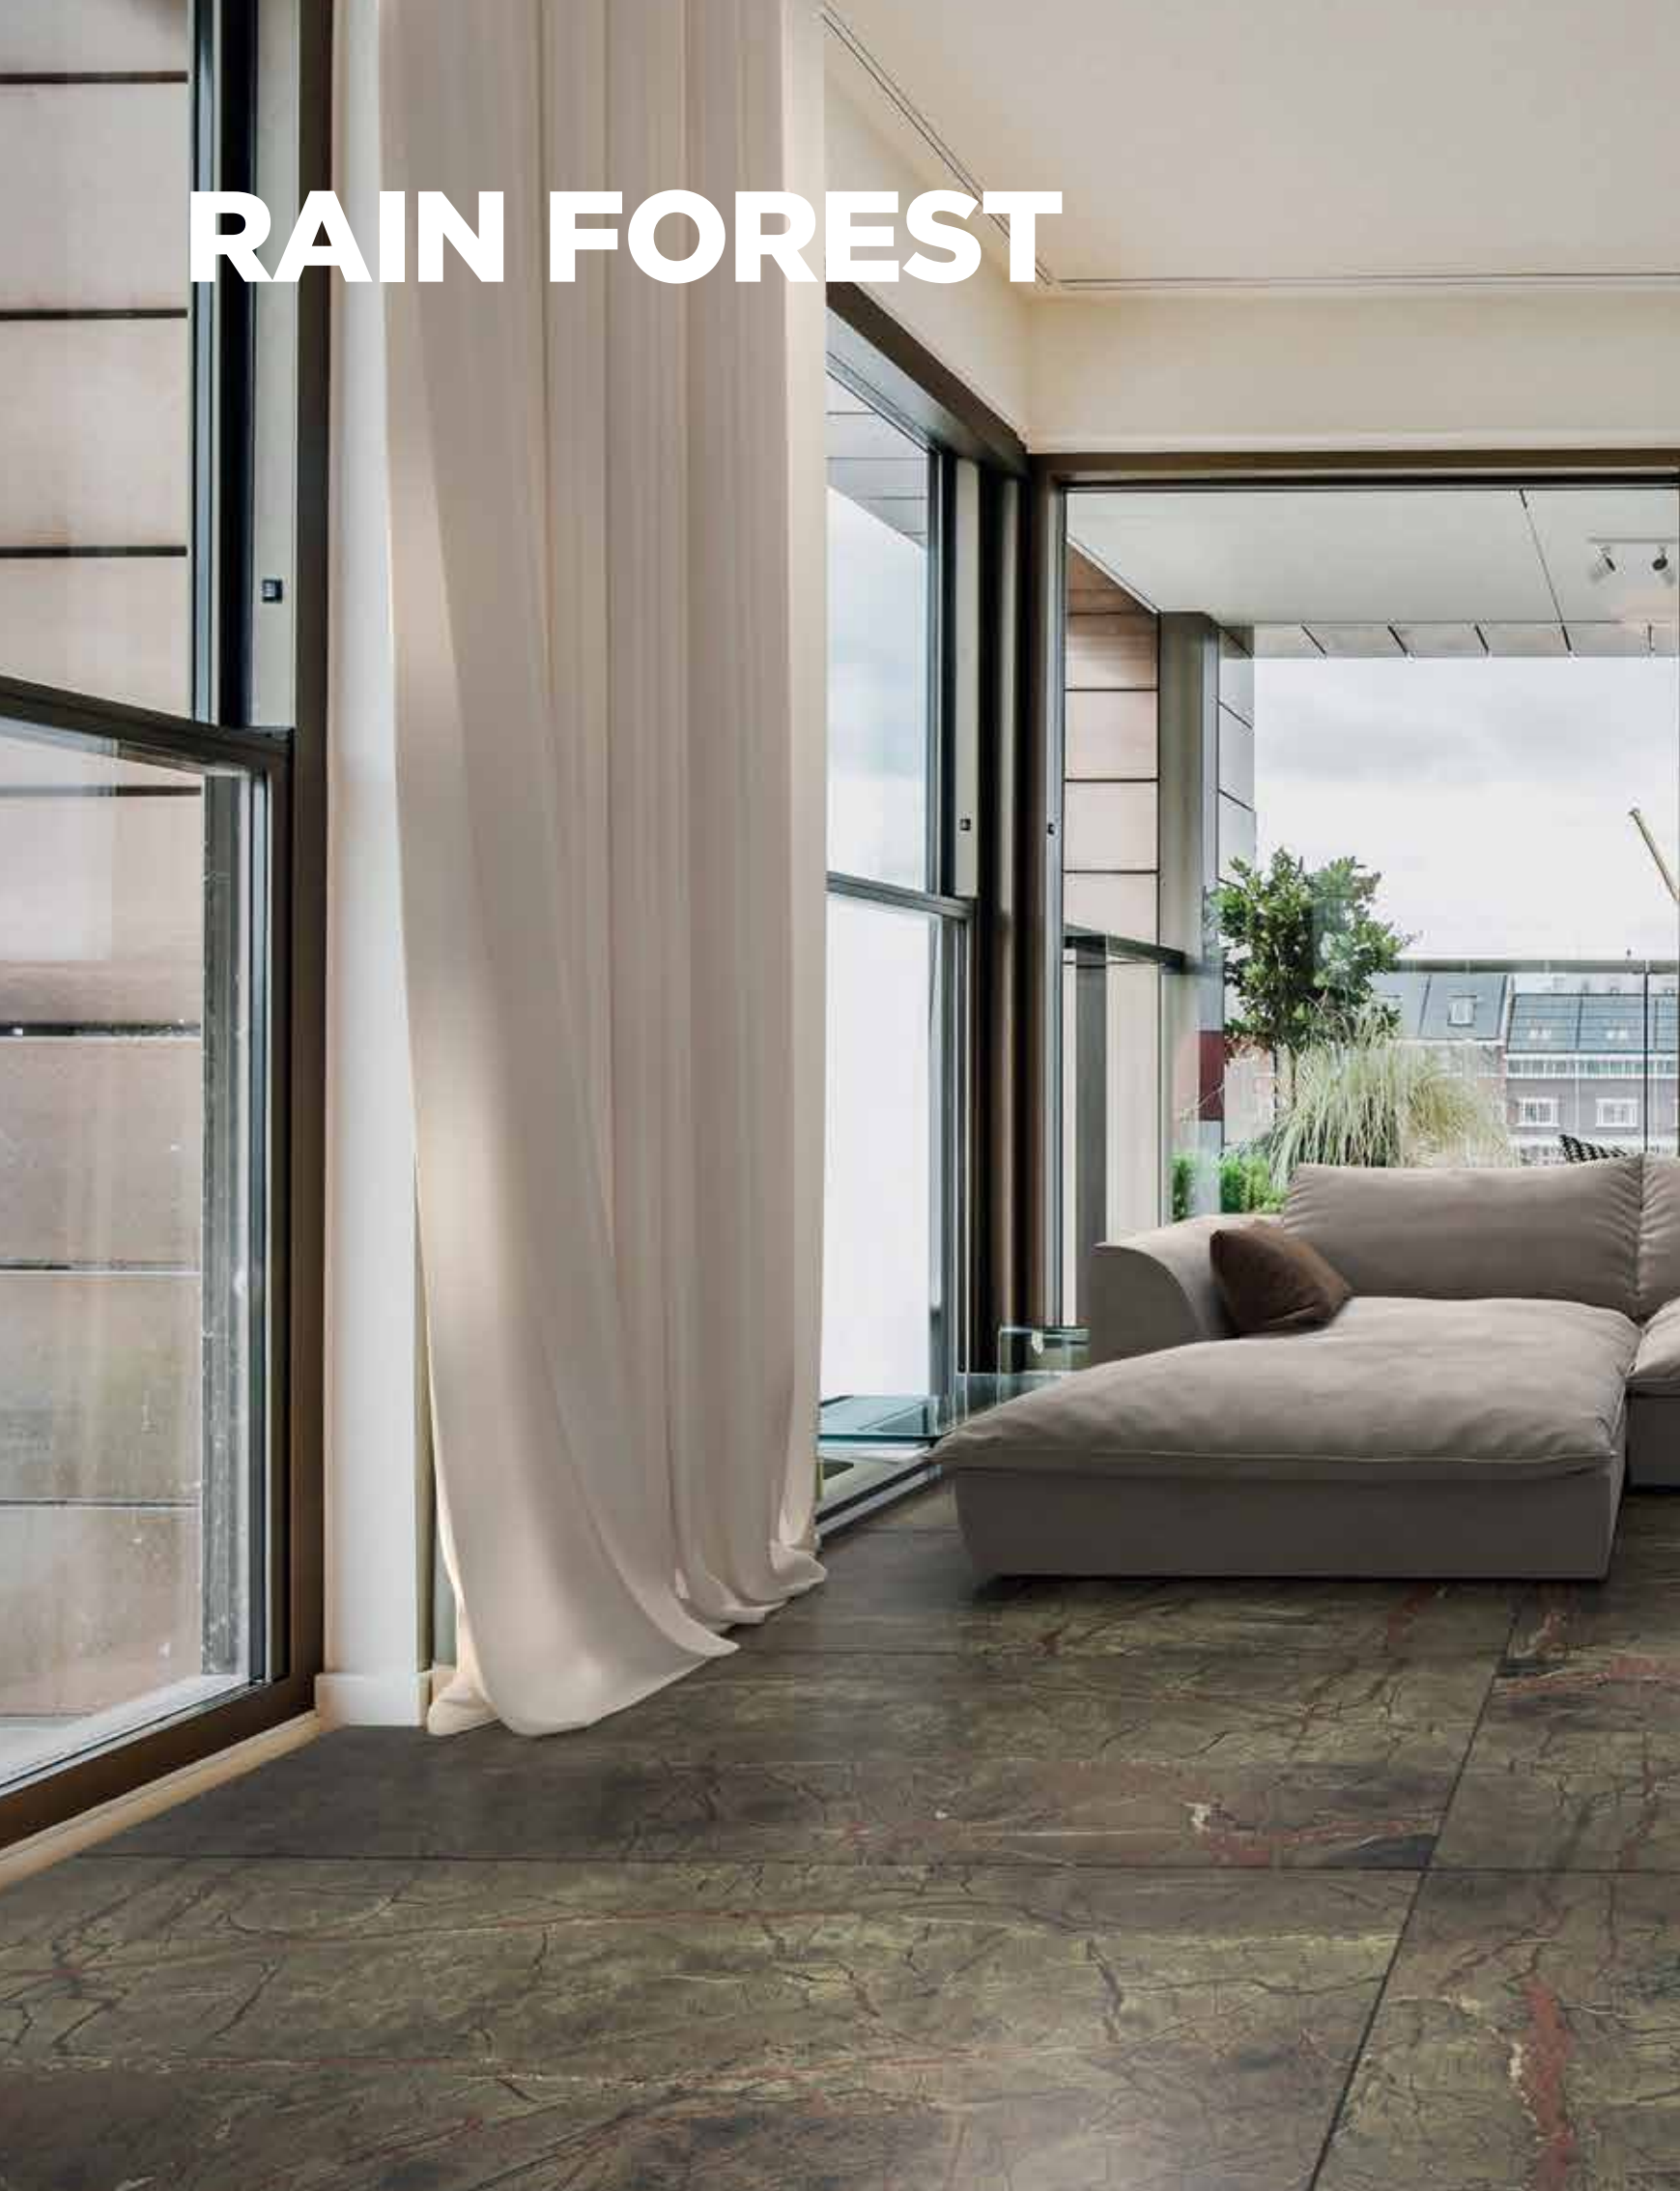

# RAIN FOREST

Rain Forest / Rain Forest

Kod / Code	Ebat / Size	Ürün / Product	F	V	P
55016857RL	60 x 120 cm / 24 x 48"	DF Rektifiye Lappato / DF Rectified Lappato	6	V3	2
55016860R	60 x 120 cm / 24 x 48"	DF Rektifiye / DF Rectified	6	V3	2