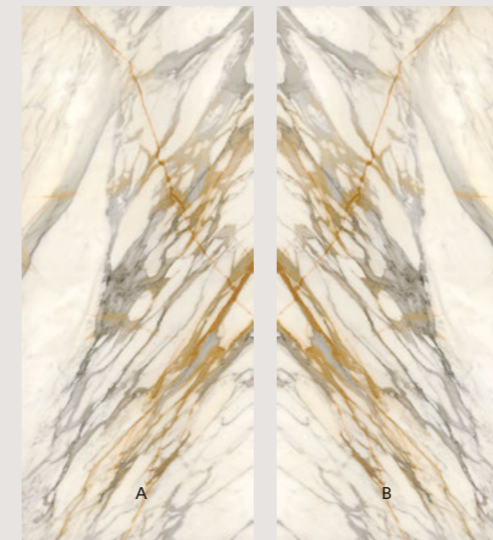

Butterfly

Golden Borg

120x278cm - 48"x109 1/2" LEV