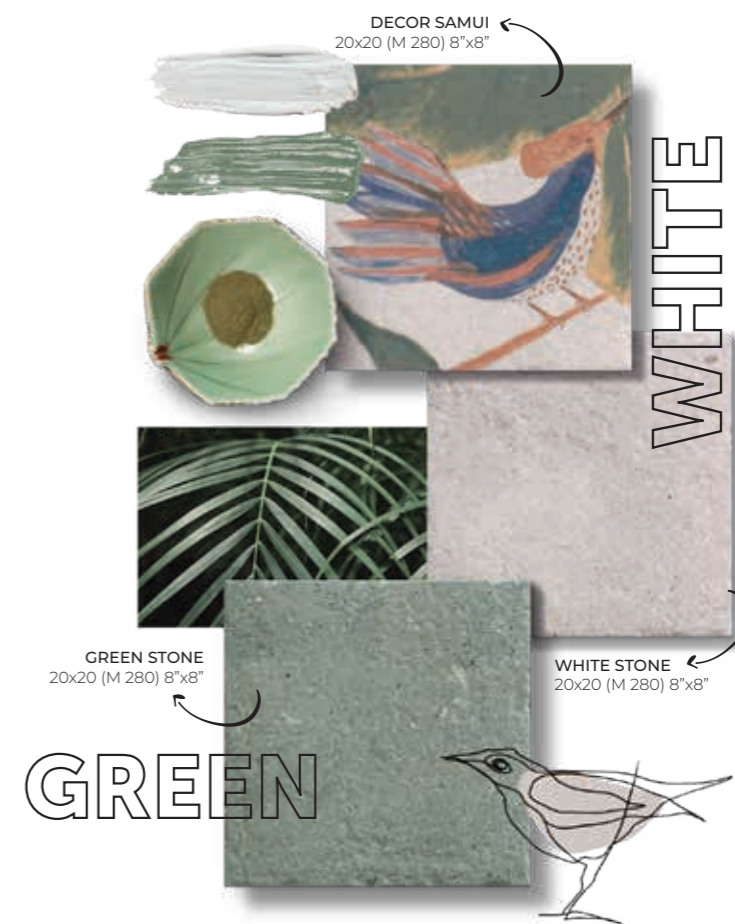

# BALI STONES

20x20 · 8" x 8"

- IMPERMEABLE  
WATER RESISTANT
- COLORES INALTERABLES  
UNALTERABLE COLORS
- HIGIÉNICO  
HYGIENIC
- INTERIOR ESPACIO DOMÉSTICO  
DOMESTIC SPACES (INDOORS)
- IGNÍFUGO  
FIREPROOF
- FÁCIL LIMPIEZA  
EASY TO CLEAN
- ECOLÓGICO  
ECOLOGIC
- INTERIOR ESPACIO PÚBLICO  
PUBLIC AREAS (INDOORS)
- R-10
- REVESTIMIENTO VASO PISCINA  
INTERIOR OF THE POOL

OPTYM  
ORIGINAL PORCELAIN TILE

MAINZU  
PORCELAIN

BALI STONES 20x20 · 8"x8"

White Bali Stone 20x20 · 8"x8"

BALI STONES 20x20 · 8"x8"

BALI STONES 20x20 · 8"x8"

White Bali Stone 20x20 · 8"x8" · Decor Samui 20x20 · 8"x8" · Mural Samui 120x120 formado por 36 piezas de 20x20 · 48"x48" formed by 36 pieces of 8"x8"

White Bali Stone 20x20 · 8"x8" · Green Bali Stone 20x20 · 8"x8" · Decor Samui 20x20 · 8"x8" · Mural Samui 120x120 formado por 36 piezas de 20x20 · 48"x48" formed by 36 pieces of 8"x8"

52 Green Bali Stone 20x20 · 8"x8"

LAVA BALI STONE  
20x20 (M 280) 8"x8"

GREEN BALI STONE  
20x20 (M 280) 8"x8"

DECOR SAMUI  
20x20 (M 280) 8"x8"

MURAL SAMUI  
120x120 (P 1300) formado por 36 piezas de 20x20  
48"x48" formed by 36 pieces of 8"x8"