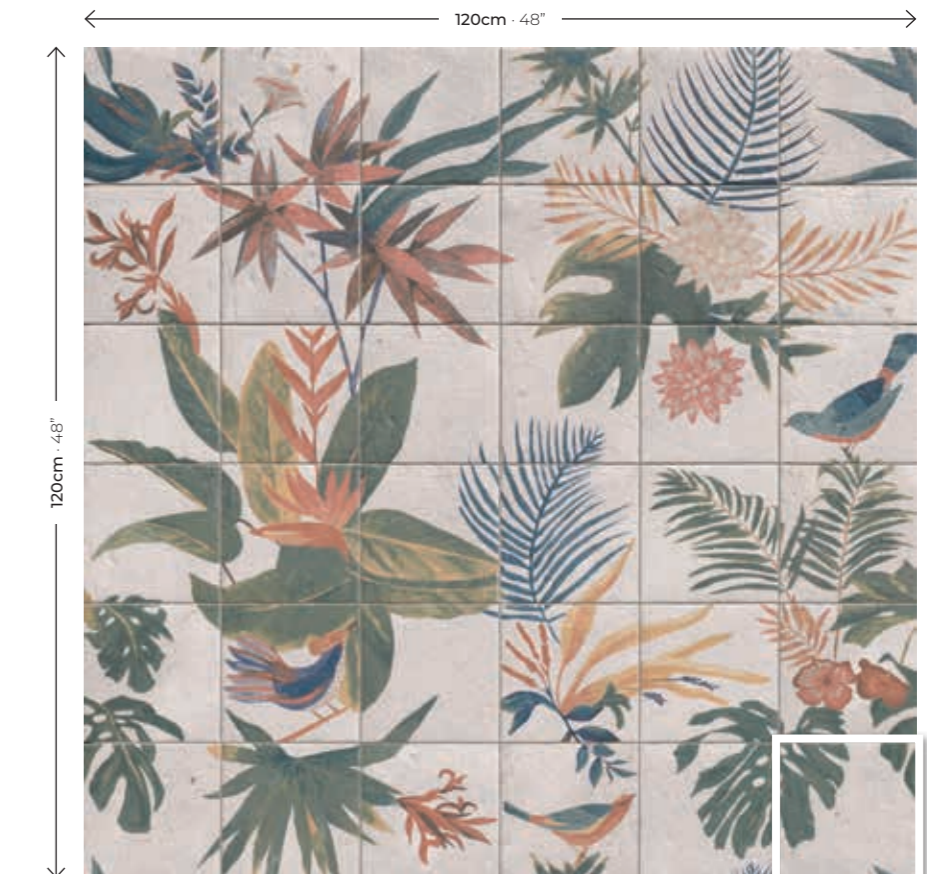

LAVA BALI STONE  
20x20 (M 280) 8"x8"

GREEN BALI STONE  
20x20 (M 280) 8"x8"

DECOR SAMUI  
20x20 (M 280) 8"x8"

MURAL SAMUI  
120x120 (P 1300) formado por 36 piezas de 20x20  
48"x48" formed by 36 pieces of 8"x8"