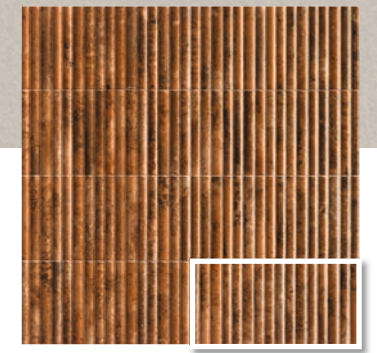

Lugano Aquamarine 15x30 · 6"x12" · Soul Green 20x20 · 8"x8"

Vs **LUGANO 6**
15x30 / 6"x12"

LUGANO BLANCO
15x30 (M 280) 6"x12"

LUGANO AQUAMARINE
15x30 (M 280) 6"x12"

LUGANO FUOCO
15x30 (M 280) 6"x12"

LUGANO BLUE
15x30 (M 280) 6"x12"

LUGANO SMERALDO
15x30 (M 280) 6"x12"

LUGANO CARAMEL
15x30 (M 280) 6"x12"

36 Lugano Smeraldo 15x30 · 6"x12"

Lugano Caramel 15x30 · 6"x12"

MEDIDAS	PIEZAS / CAJA	PIEZAS / M ²	M ² / CAJA	CAJA / PALLET	PESO / M ²	PESO / PIEZA	PESO / CAJA	M ² / PALLET	PESO / PALLET	VENTA
15 x 30 · 6" x 12"	20	22	0,9	80	13,85	0,627	12,6	80	1.108	M ²