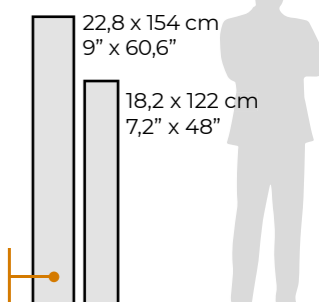

Coordinated steps, skirtings & profiles
Peldaños, rodapiés y perfiles coordinados

Check stock availability
Consultar disponibilidad de stock