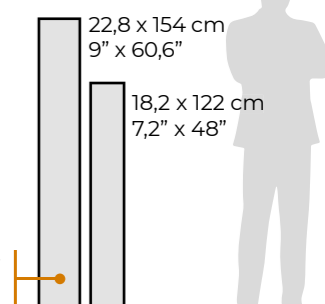

WOOD SERIES
COLECCIÓN MADERAS

LECCIO

WHITE

LECCIO

GREY

LECCIO

LECCIO HAYA
18,2 x 122 cm - 7,2" x 48"
22,8 x 154 cm - 9" x 60,6"

LECCIO BEIGE
18,2 x 122 cm - 7,2" x 48"
22,8 x 154 cm - 9" x 60,6"

LECCIO WHITE
18,2 x 122 cm - 7,2" x 48"
22,8 x 154 cm - 9" x 60,6"

LECCIO GREY
18,2 x 122 cm - 7,2" x 48"
22,8 x 154 cm - 9" x 60,6"

- Floor and wall suitable
Apto para suelo y pared 
- Total thickness (mm)
Espesor total (mm)  5,5
- Thickness core (mm)
Espesor del núcleo (mm)  4,5
- Total thickness (mm)
Espesor total (mm)  5
- Thickness core (mm)
Espesor del núcleo (mm)  4
- Wear layer
Capa de uso  0,5 mm
- Standard relief
Relieve estándar 
- Microbevelled edge
Micro-bisel  MICRO
- Underlayment for acoustic isolation
Manto de Aislamiento Acústico  1 mm EVA
- 14F Angle Click
14F Click angular  CLICK
- Waterproof
Impermeable  100%
- Anti slip - R10
Antideslizante - R10 

22,8 x 154 cm
18,2 x 122 cm

**Available formats
in all colors**
Formatos disponibles
en todos los colores

Coordinated steps, skirtings & profiles
Peldaños, rodapiés y perfiles coordinados

Check stock availability
Consultar disponibilidad de stock