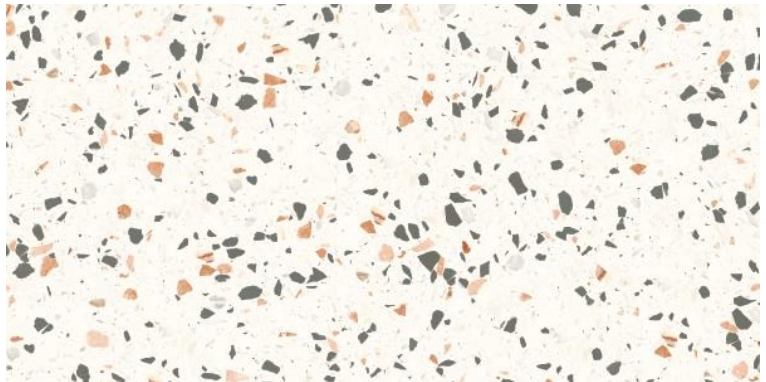

GJT612609 NEFRIT

421728

600x1200

FANCY ONYX BEIGE (Индия)

430382

600x1200

AGRIMSTONE IVORY M.

479161