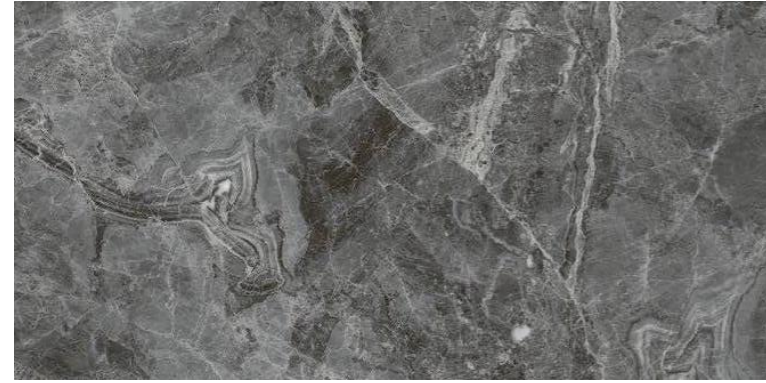

GPH12639 ZIRKON

421726

600x1200