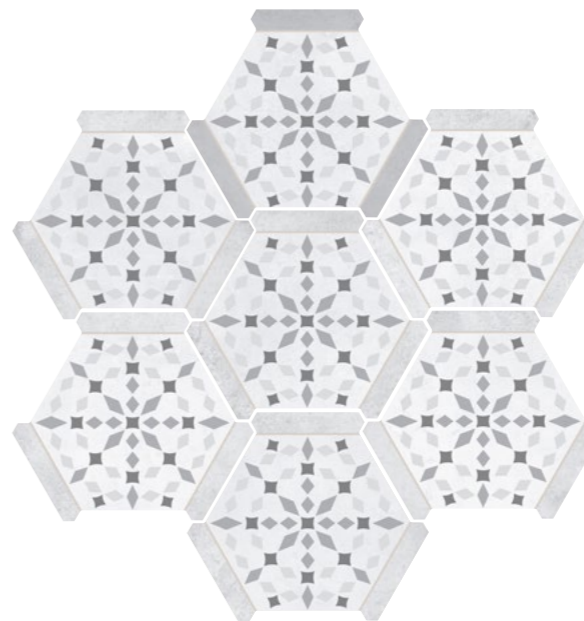

AVANT OXFORD

22x25 / 8,66"x9,84" PORCELÁNICO · PORCELAIN TILES

OXFORD 22X25 / 8,66"x9,84"

UP TO 9 DIFFERENT GRAPHICS

TECHNICAL CHARACTERISTICS & PACKING

Formato Size	Piezas caja Tiles / box	M2/caja Sqm/box	Kg/caja Kg/box	Cajas/pallet Boxes/pallet	M2/pallet Sqm/pallet	Kg/pallet Kg/pallet
22X25 / 8,66"x9,84"	18	0,75	13,42	57	42,75	780