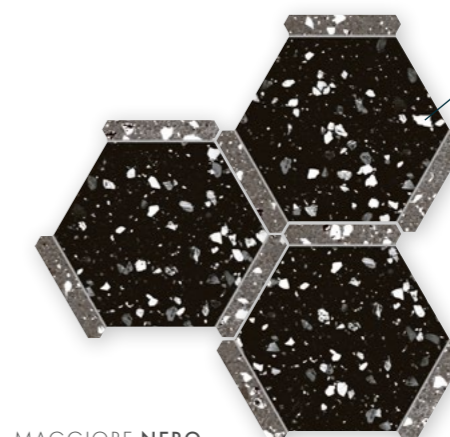

MAGGIORE NERO
22X25 / 8,66"X9,84"
UP TO 24 DIFFERENT GRAPHICS

AVANT MAGGIORE

22x25 / 8,66"x9,84" PORCELÁNICO · PORCELAIN TILES

BRILLO

TECHNICAL CHARACTERISTICS & PACKING

Formato Size	Piezas caja Tiles / box	M2/caja Sqm/box	Kg/caja Kg/box	Cajas/pallet Boxes/pallet	M2/pallet Sqm/pallet	Kg/pallet Kg/pallet
22X25 / 8,66"X9,84"	18	0,75	13,42	57	42,75	780