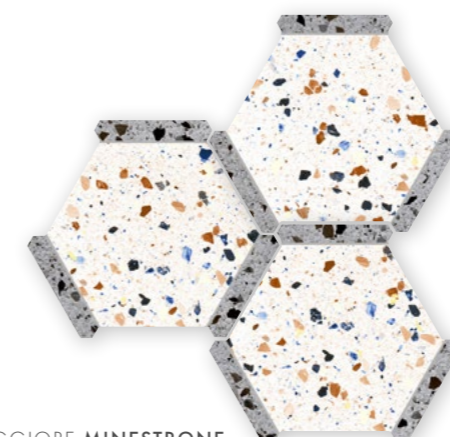

MAGGIORE MINESTRONE
22X25 / 8,66"X9,84"
UP TO 24 DIFFERENT GRAPHICS