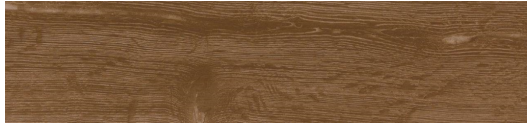

ORINOCO

 **Monopole**
Cerámica

ORINOCO

468513/ORINOCO OAK PLACKET/80x442,5x8

468512/ORINOCO BEIGE PLACKET/80x442,5x8

468511/ORINOCO OAK CHEVRON/80x400x9

468510/ORINOCO BEIGE CHEVRON/80x400x9

ORINOCO

ORINOCO

Parquet

1814, 217, 217, 1814 (mm)

MONOPOLE

PARQUET

| | |
|---------|---------------------------|
| ORINOCO | 1814, 217, 217, 1814 (mm) |
| ORINOCO | 1814, 217, 217, 1814 (mm) |
| ORINOCO | 1814, 217, 217, 1814 (mm) |
| ORINOCO | 1814, 217, 217, 1814 (mm) |
| ORINOCO | 1814, 217, 217, 1814 (mm) |
| ORINOCO | 1814, 217, 217, 1814 (mm) |