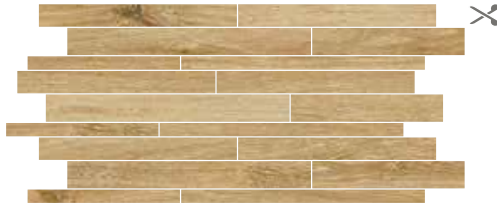

30x60 - 11¹³/₁₆ x 23⁵/₈
ECH 446K Mattoncino Landhaus 04 3130

30x30 - 11¹³/₁₆ x 11¹³/₁₆
ECH 335K Mos. 5x5 Natur 10 3115

30x60 - 11¹³/₁₆ x 23⁵/₈
ECH 336K Mattoncino Natur 04 3130

30x30 - 11¹³/₁₆ x 11¹³/₁₆
ECH 555K Mos. 5x5 Scottish 10 3115