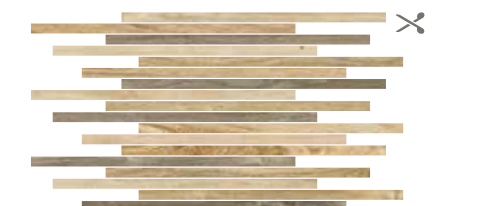

30x40 - 11¹³/₁₆ x 15³/₄
ECH 400K Mattoncino Multicolor 04 3140