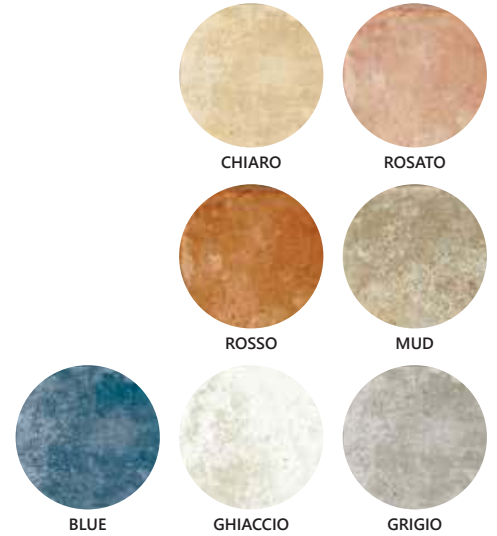

ROSSO

DOWNLOAD CATALOGUE

MATERIA

GRES A IMPASTO COLORATO. FULL BODY COLOUR

FORMATI. SIZES. FORMATE. FORMATS. FORMATOS. ФОРМАТЫ.

COLORI. COLORS. FARBEN. COULEURS. COLORES. ЦВЕТА.

TECHNICAL	DIN 51130	DIN 51097	BCR	ANSI DCOF	Deep Abrasion Resistance	MOHS	Recommended Use
N NATURAL	R9	A	DRY > 0.40 WET > 0.40	WET ≥ 0.42	< 175 mm ³	≥ 5	4
ANTISLIP	R11	A+B	DRY > 0.40 WET > 0.40	WET ≥ 0.42	< 175 mm ³	≥ 7	5
OUT WALK 20 MM	R11	A+B+C	DRY > 0.40 WET > 0.40	WET ≥ 0.42	< 150 mm ³	≥ 8	5

▲ ROSATO / VERVE DESIGN

GRIGIO ▼

212 | Materia

▲ MUD

ROSSO ▼

Materia | 213

▲ GHIACCIO

BLUE ▼

COLOR	02 1110	02 627	02 678	02 650	02 650
ROSATO	MAT 56RT	MAT G53R	MAT G50R	MAT G58R	MAT G59R
ROSSO	MAT 66RT	MAT G63R	MAT G60R	MAT G68R	MAT G69R
CHIARO	MAT 86RT	MAT G83R	MAT G80R	MAT G88R	MAT G89R
GRIGIO	MAT 16RT	MAT G13R	MAT G10R	MAT G18R	MAT G19R

COLOR	02 520	02 560	02 560	02 520	02 520	02 520
ROSATO	MAT W51R	MAT W52R	MAT W54R	MAT W55K	MAT W56R	MAT W57R
ROSSO	MAT W61R	MAT W62R	MAT W64R	MAT W65K	MAT W66R	MAT W67R
CHIARO	MAT W81R	MAT W82R	MAT W84R	MAT W85K	MAT W86R	MAT W87R
GRIGIO	MAT W11R	MAT W12R	MAT W14R	MAT W15K	MAT W16R	MAT W17R