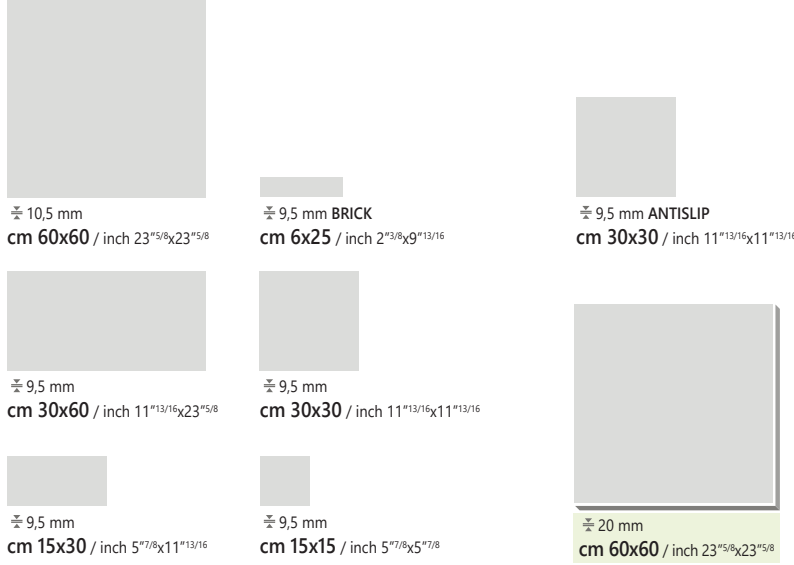

ROSSO

DOWNLOAD CATALOGUE

MATERIA

GRES A IMPASTO COLORATO. FULL BODY COLOUR

FORMATI. SIZES. FORMATE. FORMATS. FORMATOS. ФОРМАТЫ.

COLORI. COLORS. FARBEN. COULEURS. COLORES. ЦВЕТА.

TECHNICAL	DIN 51130	DIN 51097	BCR	ANSI DCOF	Deep Abrasion Resistance	MOHS	Recommended Use
N NATURAL	R9	A	DRY > 0.40 WET > 0.40	WET ≥ 0.42	< 175 mm ³	≥ 5	4
ANTISLIP	R11	A+B	DRY > 0.40 WET > 0.40	WET ≥ 0.42	< 175 mm ³	≥ 7	5
OUT WALK 20 MM	R11	A+B+C	DRY > 0.40 WET > 0.40	WET ≥ 0.42	< 150 mm ³	≥ 8	5