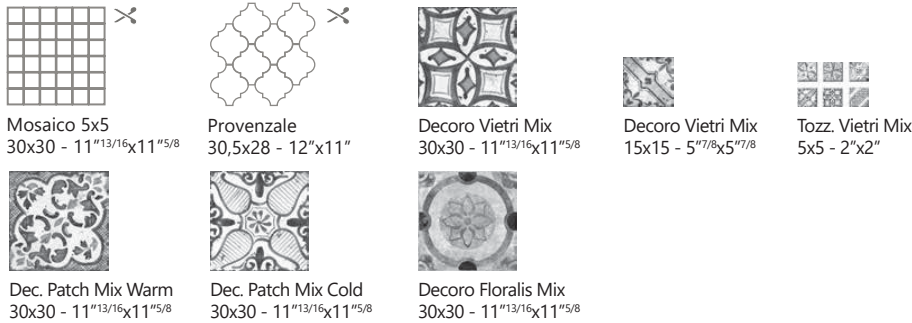

TECHNICAL	DIN 51130	DIN 51097	BCR	ANSI DCOF	Deep Abrasion Resistance	MOHS	Recommended Use
N NATURAL	R9	A	DRY > 0.40 WET > 0.40	WET ≥ 0.42	< 175 mm³	≥ 5	4
ANTISLIP	R11	A+B	DRY > 0.40 WET > 0.40	WET ≥ 0.42	< 175 mm³	≥ 7	5
OUT WALK 20 MM	R11	A+B+C	DRY > 0.40 WET > 0.40	WET ≥ 0.42	< 150 mm³	≥ 8	5

DOWNLOAD TECHNICAL FEATURES

DECORI. DECORATIONS . DEKORE. DÉCORS. DECORACIONES. ДЕКОРЫ.