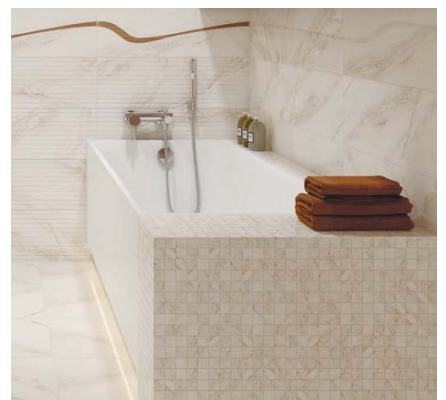

Коллекція Car — це тонка, заспокійлива колекція створена у природних відтінках бежевого і коричневого кольорів. Колекція складається з глянцеви базових плиток у гладкій та структурованій версії. Заслугує на увагу тонкий декор в сучасній геометричній концепції. Все вражає своєю легкістю, свіжістю та природністю. Колекція доповнюється фризом з текстурою дерева.