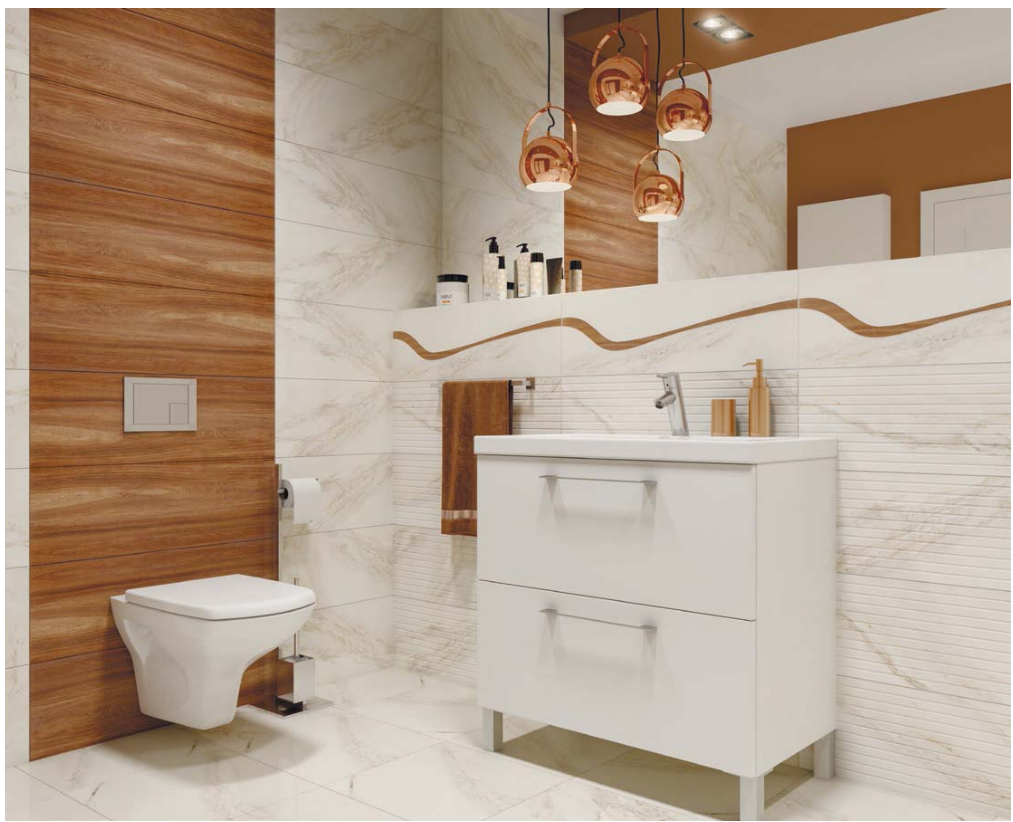

Коллекція Car — це тонка, заспокійлива колекція створена у природних відтінках бежевого і коричневого кольорів. Колекція складається з глянцеви базових плиток у гладкій та структурованій версії. Заслугує на увагу тонкий декор в сучасній геометричній концепції. Все вражає своєю легкістю, свіжістю та природністю. Колекція доповнюється фризом з текстурою дерева.