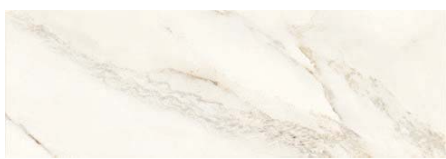

Коллекція Car — це тонка, заспокійлива колекція створена у природних відтінках бежевого і коричневого кольорів. Колекція складається з глянцеви базових плиток у гладкій та структурованій версії. Заслугує на увагу тонкий декор в сучасній геометричній концепції. Все вражає своєю легкістю, свіжістю та природністю. Колекція доповнюється фризом з текстурою дерева.

product name	 cm	 cm	 pcs	 m ²	 kg/m ²	 kg	 m ²
WHITE MAGIC							
White glossy	25 × 75	1,05	6	1,12	18,00	20,20	35,84
White glossy pillow, white glossy squares structure	25 × 75	1,05	6	1,12	17,22	19,30	35,84
Glass red border	3 × 75	1,05	10	-	-	-	-
White	42 × 42	0,90	8	1,62	18,43	29,90	35,64
ARTISTICO							
Stripes white, blue	25 × 75	1,05	6	1,12	17,71	19,83	35,84
Stripes white, blue structure	25 × 75	1,05	6	1,12	17,71	19,83	35,84
Artistico blue inserto geo	25 × 75	1,05	6	-	-	-	-
Glass heather border	3 × 75	1,05	10	-	-	-	-
Stripes white	42 × 42	0,85	8	1,41	18,53	26,12	33,84
GEOMETRICA							
Cloud beige glossy	25 × 75	1,05	6	1,12	17,71	19,83	35,84
Cloud beige glossy squares structure	25 × 75	1,05	6	1,12	17,71	19,83	35,84
Geometrica beige inserto geo	25 × 75	1,05	6	-	-	-	-
Damasco vanilla	59,8 × 59,8	1,00	5	1,79	23,75	42,51	35,80
CAR							
Car white	25 × 75	1,05	6	1,12	17,71	19,83	35,84
Car wood	25 × 75	1,05	6	1,12	17,71	19,83	35,84
Car white	42 × 42	0,85	8	1,41	18,53	26,12	33,84
Car white structure	25 × 75	1,05	6	1,12	17,71	19,83	35,84
Car wood border	4,7 × 75	1,00	7	-	-	-	-