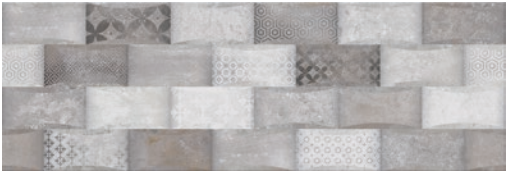

**Mystery Land**  
flower | patchwork | kitchen

Mystery Land  
flower | patchwork | kitchen

Одна колекція, три рішення — це все про керамічні плитку Mystery Land. В одній колекції можна знайти кілька варіантів-рішень, в тому числі: і весняний романтичний настрій; і рішення для любителів класичних орнаментальних мотивів, але в сучасній інтерпретації; і пропозиція для кухні у комбінації з декором. Настінна плитка виготовлена із використанням додаткових матеріалів, для створення натуральної шорховатості каменю і гри світла. Також всі ці рішення доповнюються морозостійкою плиткою для підлоги в форматі 42x42.

**Розмір:** 20x60  
**Кількість елементів:** 7  
**Базові кольори:** light grey, brown

**Тип поверхні:** матова  
**Технологія:** настінні плитки: монопороза  
 підлогові плитки: глазурований керамограніт  
**Використання:** внутрішнє (для ванних кімнат та кухонь)

**NEW COLLECTION**

Basic information about collection

MYSTERY LAND LIGHT GREY  
20x60

MYSTERY LAND INSERTO PATCHWORK  
20x60

MYSTERY LAND BROWN  
20x60

MYSTERY LAND INSERTO FLOWER  
20x60

MYSTERY LAND STRUCTURE  
20x60