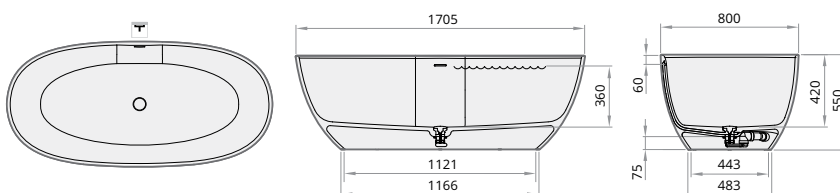

Модель	Опис	Ціна EUR		№ артикула
		Білі	Кольорові	Білі/Кольорові

**BELLA**  
 1705 × 800 мм  
 h = 550 мм  
 Об'єм: 312 л  
 Вага: 135/115/110 кг  
 Інтегрований злив-перелив *push-open* (в комплекті)

Ванна з литого каменю	2200		VABELL/xx
Ванна із Silkstone®	2600	4000	VABELS/xx
Ванна з GRAPHITE		5500	VABELS/01

**НОВИНКА!**

**PERLA**  
 1600 × 750 мм  
 h = 600 мм  
 Об'єм: 275 л  
 Вага: 107/85 кг  
 Інтегрований злив-перелив *push-open* (в комплекті)

Ванна з литого каменю	2200		VAPERL/xx
Ванна із Silkstone®	2600	4000	VAPERLS/xx
Ванна з GRAPHITE		5500	VAPERLS/01

**STORIA**  
 1670 × 725 мм  
 h = 595 мм  
 Об'єм: 240 л  
 Вага: 136 кг  
 Інтегрований злив-перелив *push-open* (в комплекті)

Ванна з литого каменю	2000	-	VAST0/xx
-----------------------	------	---	----------