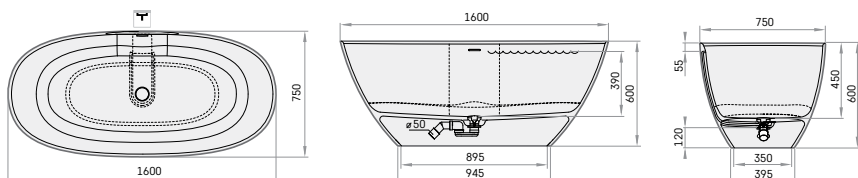

Модель	Опис	Ціна EUR		№ артикула
		Білі	Кольорові	Білі/Кольорові

**BELLA**  
 1705 × 800 мм  
 h = 550 мм  
 Об'єм: 312 л  
 Вага: 135/115/110 кг  
 Інтегрований злив-перелив *push-open* (в комплекті)

Ванна з литого каменю	2200		VABELL/xx
Ванна із Silkstone®	2600	4000	VABELS/xx
Ванна з GRAPHITE		5500	VABELS/01

**НОВИНКА!**

**PERLA**  
 1600 × 750 мм  
 h = 600 мм  
 Об'єм: 275 л  
 Вага: 107/85 кг  
 Інтегрований злив-перелив *push-open* (в комплекті)

Ванна з литого каменю	2200		VAPERL/xx
Ванна із Silkstone®	2600	4000	VAPERLS/xx
Ванна з GRAPHITE		5500	VAPERLS/01

**STORIA**  
 1670 × 725 мм  
 h = 595 мм  
 Об'єм: 240 л  
 Вага: 136 кг  
 Інтегрований злив-перелив *push-open* (в комплекті)

Ванна з литого каменю	2000	-	VAST0/xx
-----------------------	------	---	----------