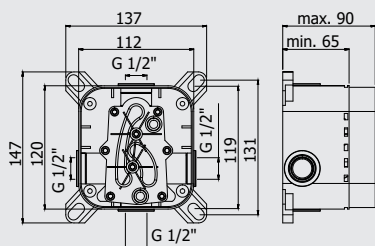

VARIANTI VARIANTS

LIG
LEVA LIGHT CLASSIC
LIGHT CLASSIC HANDLE

LIGX
LEVA CILINDRO
CYLINDER HANDLE

Video istruzioni Pbox
Pbox video instructions

*Da abbinare solo con
LIG BOX010 - LIG BOX015

*To be completed only with
LIG BOX010 - LIG BOX015