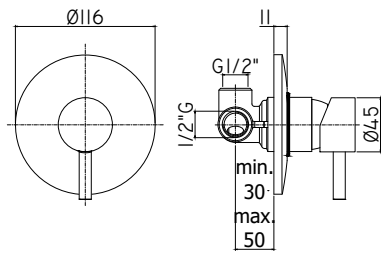

Miscelatore incasso doccia (1 uscita) completo di:

- piastra
- attacchi 1/2" G

Concealed shower mixer (1 outlet) complete with:

- wall plate
- 1/2" G connections

LIG 010.. **Finiture - Finishes**   **EUR**

senza deviatore
• con piastra in metallo Ø116mm
without diverter
• with metal wall plate Ø116mm

CR
NO
ST

LIG 011..
senza deviatore
• con piastra lusso Ø110mm
without diverter
• with luxury wall plate Ø110mm

CR
BO
NO
HG
HGSP
ST

ZPRO 013..
Prolunga per art. 010-011
• H43mm
Extension for art. 010-011
• H43mm

CR
BO
NO
HG
HGSP
ST

* Per set incasso/esterno separati (v. capitolo Incassi Projects)
* For concealed/external set divided (see Concealed mixer Projects chapter)