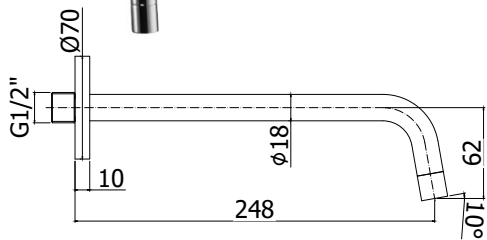

Bocca a muro per **lavabo** completa di:

- aeratore M16x1
- piastra in metallo Ø70mm
- attacco 1/2"G

Wall spout for **basin mixer** complete with:

- aerator M16x1
- metal wall plate Ø70mm
- 1/2"G connection

ZBOC 045..
 Ø18 con lunghezza l. 178mm
 • per art. 006..70
 Ø18 with length l. 178mm
 • for art. 006..70

Finiture - Finishes	EUR
CR	
BO	
NO	
HG	
HGSP	
ST	

Bocca a muro per **lavabo** completa di:

- aeratore M16x1
- piastra in metallo Ø70mm
- attacco 1/2"G