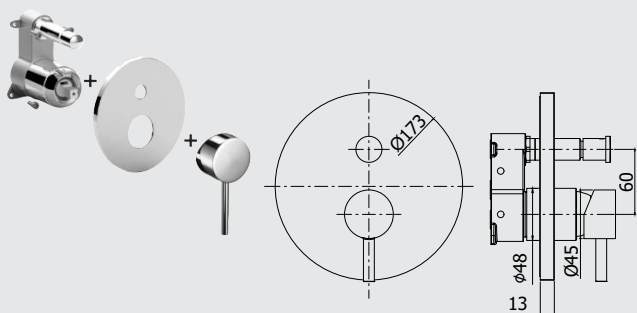

*Da abbinare solo con
PBOX 001

*To be completed only with
PBOX 001

* CR con piastra ABS _BO/M-NO/M-HG/M-HGSP/M-ST/M con piastra in Acciaio inox

* CR with ABS wall plate _BO/M-NO/M-HG/M-HGSP/M-ST/M with Stainless steel wall plate

Set esterno miscelatore incasso doccia (2 uscite) completo di:

- corpo miscelatore
- piastra Ø173mm e leva

External set for concealed shower mixer (2 outlets) complete with:

- mixer body
- wall plate Ø173mm and lever

LIG BOX015

Finiture - Finishes **EUR**

con deviatore a pulsante
with push diverter

CR
BO/M
NO/M
HG/M
HGSP/M
ST/M

ZPRO BOX015

Prolunga con deviatore per art. BOX015

- H30mm
- Extension with diverter for art. BOX015
- H30mm

CR
BO
NO
HG
HGSP
ST