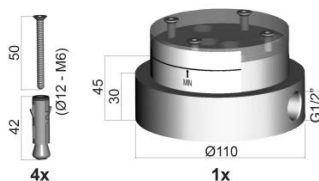

LIG 030..

Base incasso per fissaggio a pavimento:

- per artt. 031-032

Concealed base for floor mounting:

- for artt. 031-032