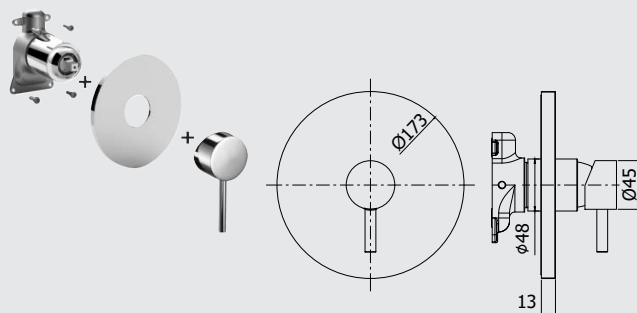

*Da abbinare solo con
PBOX 001

*To be completed only with
PBOX 001

Set esterno miscelatore incasso doccia (1 uscita) completo di:

- corpo miscelatore
- piastra in ABS Ø173mm e leva

External set for concealed shower mixer (1 outlet) complete with: