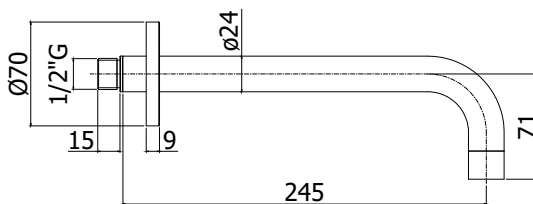

ZBOC 140..

Ø24 con lunghezza l. 120mm
Ø24 with length l. 120mm

Finiture - Finishes **EUR**

- CR
- BO
- NO
- HG
- HGSP
- ST

Bocca a muro per vasca completa di:

- aeratore M22x1
- piastra in metallo Ø70mm
- attacco 1/2" G

Wall spout for bath complete with:

- aerator M22x1
- metal wall plate Ø70mm
- 1/2" G connection

ZBOC 139..

Ø24 con lunghezza l. 175mm
Ø24 with length l. 175mm

Finiture - Finishes **EUR**

- CR
- BO
- NO
- HG
- HGSP
- ST