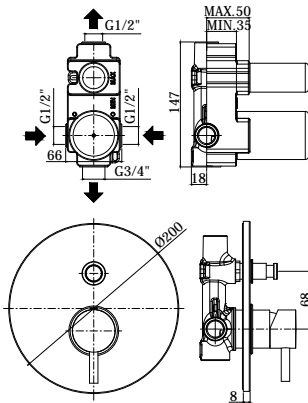

Miscelatore incasso doccia (2 uscite) completo di:

- piastra in metallo Ø200mm
- attacchi calda/fredda e superiore 1/2" G - attacco inferiore 3/4" G

Concealed shower mixer (2 outlets) complete with:

- metal wall plate Ø200mm
- 1/2" G hot/cold and upper connections - 3/4" G lower connection

LIG 015.. **Finiture - Finishes**   **EUR**

con deviatore a pulsante
with push diverter

CR
BO
NO
HG
HGSP
ST

ZPRO 028..
Prolunga per art. 015
• H30mm
Extension for art. 015
• H30mm

CR
BO
NO
HG
HGSP
ST

* Per set incasso/esterno separati (v. capitolo Incassi Projects)
* For concealed/external set divided (see Concealed mixer Projects chapter)