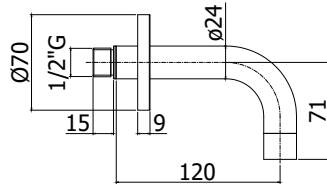

Bocca a muro per vasca completa di:

- aeratore M22x1
- piastra in metallo Ø70mm
- attacco 1/2" G

Wall spout for bath complete with:

- aerator M22x1
- metal wall plate Ø70mm
- 1/2" G connection

ZBOC 140..

Ø24 con lunghezza l. 120mm
Ø24 with length l. 120mm

Finiture - Finishes   **EUR**

- CR
- BO
- NO
- HG
- HGSP
- ST