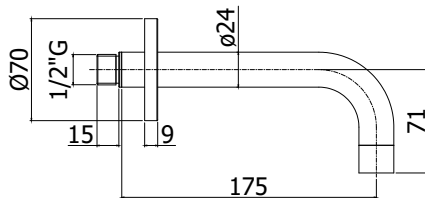

Finiture - Finishes	EUR
CR	
BO	
NO	
HG	
HGSP	
ST	

Bocca a muro per vasca completa di:

- aeratore M22x1
- piastra in metallo Ø70mm
- attacco 1/2" G

Wall spout for bath complete with:

- aerator M22x1
- metal wall plate Ø70mm
- 1/2" G connection

ZBOC 140..

Ø24 con lunghezza l. 120mm
Ø24 with length l. 120mm

Finiture - Finishes **EUR**

- CR
- BO
- NO
- HG
- HGSP
- ST

Bocca a muro per vasca completa di:

- aeratore M22x1
- piastra in metallo Ø70mm
- attacco 1/2" G