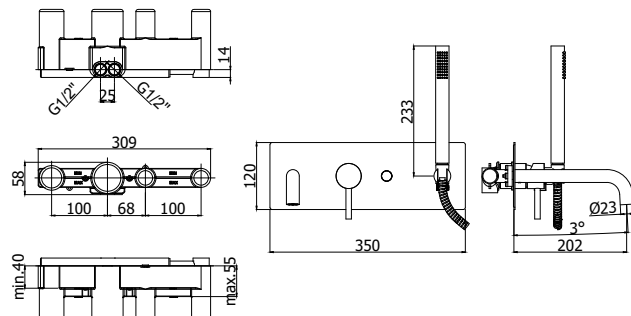

Miscelatore incasso vasca/doccia (2 uscite) completo di:

- piastra in acciaio inox 350x120mm
- bocca con aeratore M18.5x1
- doccia Master in metallo e flessibile
- attacchi 1/2" G

Concealed bath/shower mixer (2 outlets) complete with:

- stainless steel wall plate 350x120mm
- spout with aerator M18.5x1
- Master metal hand-shower and flexible hose
- 1/2" G connections

LIG 001..

con deviatore a pulsante
with push diverter

Finiture - Finishes **EUR**