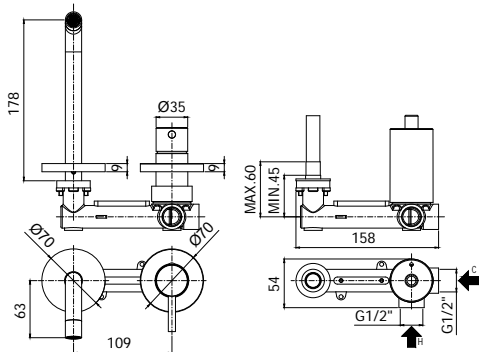

Miscelatore incasso lavabo completo di:

- piastre in ottone Ø70mm
- attacchi 1/2"G

Concealed single lever basin mixer complete with:

- metal wall plates Ø70mm
- 1/2"G connections

LIG 104.. 70

con bocca e aeratore M16x1 - l. 123mm
with spout and aerator M16x1 - l. 123mm

Finiture - Finishes EUR

- CR
- BO
- NO
- HG
- HGSP
- ST

LIG 105.. 70

con bocca e aeratore M16x1 - l. 178mm
with spout and aerator M16x1 - l. 178mm

- CR
- BO
- NO
- HG
- HGSP
- ST

LIG 106.. 70

con bocca e aeratore M16x1 - l. 248mm
with spout and aerator M16x1 - l. 248mm

- CR
- BO
- NO
- HG
- HGSP
- ST

ZPRO 088..

Prolunga per artt. 104..70-105..70-106..70

- H20mm
- Extension for artt. 104..70-105..70-106..70
- H20mm

- CR
- BO
- NO
- HG
- HGSP
- ST