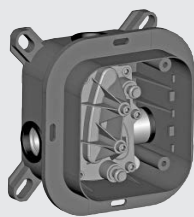

VARIANTI VARIANTS

LIG
LEVA LIGHT CLASSIC
LIGHT CLASSIC HANDLE

LIGX
LEVA CILINDRO
CYLINDER HANDLE

Video istruzioni Pbox
Pbox video instructions

*Da abbinare solo con
LIG BOX010 - LIG BOX015

*To be completed only with
LIG BOX010 - LIG BOX015