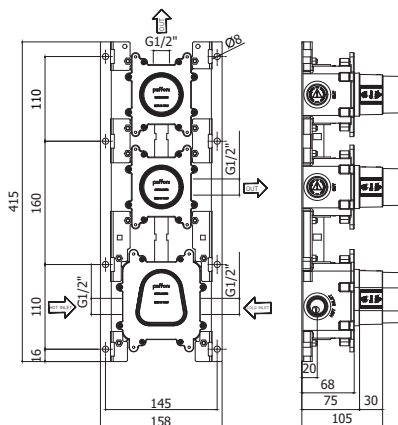

Modular Box

Elementi singoli modulari assemblati
in differenti combinazioni
Single modular elements assembled in
different configurations

Vantaggi:

- Semplice installazione grazie al telaio che unisce tutti i componenti del set incasso
- Riduce i costi di installazione e manutenzione
- Disponibile per impianti doccia/vasca a 2 e 3 funzioni (termostatici)
- Profondità di installazione: min 75 - max 105 mm
- Possibilità di installazione in ogni tipo di muro e cartongesso (con fissaggio posteriore o anteriore)

I prodotti sono configurabili come segue:

- 2 o 3 funzioni
- design tondo

Dimensioni ridotte per avere più spazio nella vasca e nella doccia:

- Ingombro minimo fuori muro 35 mm
- Altezza della piastra 8 mm

The products are configurable as follows:

- 2 or 3 functions
- round design

Smaller size to have more space in the bath and shower:

- Thickness encumbrance from the wall 35 mm
- Height of the plate 8 mm

Tecnologie / Technologies