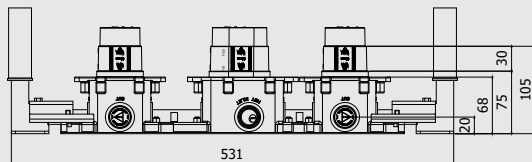

termostatico - thermostatic

* Installazione con bocca a destra o sinistra

* Installation with spout on the right or left

1. Set incasso per miscelatore termostatico doccia/vasca (2 funzioni) completo di:
2. corpo incasso
   - box
   - **raccordo per set doccia**
   - **raccordo per bocca**
3. Concealed set for thermostatic shower/bath mixer (2 functions) complete with:
4. concealed body
   - box
   - **connection for shower set**
   - **connection for spout**

MDBOX 001 Finiture - Finishes **EUR**

1. senza set esterno
2. **per art. MDE001**
   - **installazione solo orizzontale**
   - **attacchi 1/2" G**
3. without external set
4. **for art. MDE001**
   - **horizontal installation only**
   - **1/2" G connections**