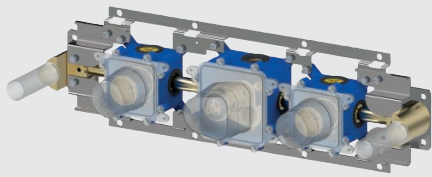

Modular Box

Elementi singoli modulari assemblati
in differenti combinazioni
Single modular elements assembled in
different configurations

Vantaggi:

- Semplice installazione grazie al telaio che unisce tutti i componenti del set incasso
- Riduce i costi di installazione e manutenzione
- Disponibile per impianti doccia/vasca a 2 e 3 funzioni (termostatici)
- Profondità di installazione: min 75 - max 105 mm
- Possibilità di installazione in ogni tipo di muro e cartongesso (con fissaggio posteriore o anteriore)

CR
 BO
 NO
 HG
 HGSP
 ST

termostatico - thermostatic

* Installazione con bocca a destra o sinistra

* Installation with spout on the right or left

- Set incasso per miscelatore termostatico doccia/vasca (2 funzioni) completo di:
- corpo incasso
 - box
 - **raccordo per set doccia**
 - **raccordo per bocca**
- Concealed set for thermostatic shower/bath mixer (2 functions) complete with:
- concealed body
 - box
 - **connection for shower set**
 - **connection for spout**