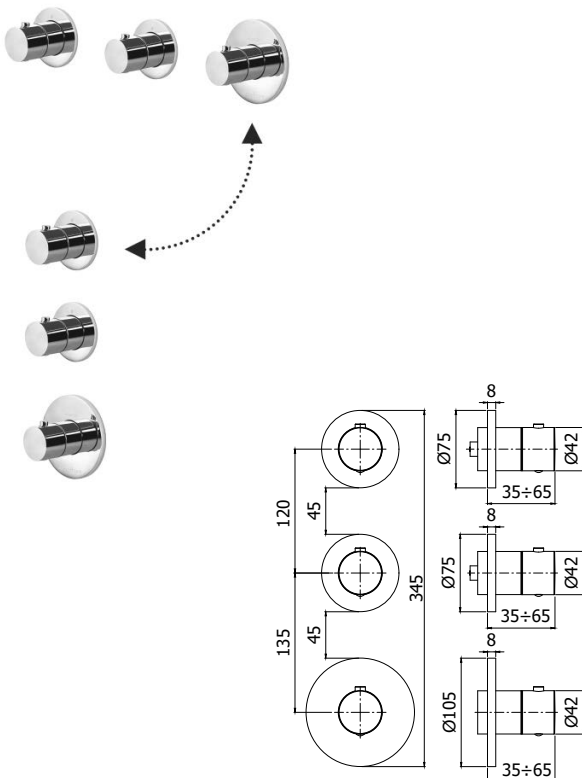

termostatico - thermostatic

* Installazione orizzontale con gruppo termostatico solo a destra
* Horizontal installation with thermostatic group only on the right

Set esterno per miscelatore termostatico incasso doccia/vasca (2 funzioni) completo di:
• piastre
• maniglie
External set for concealed thermostatic shower/bath mixer (2 functions) complete with:
• wall plates
• handles

MDE 018 ..... **Finiture - Finishes** ..... **EUR**

per art. MDBOX018
• installazione orizzontale o verticale
for art. MDBOX018
• horizontal or vertical installation

CR
BO
NO
HG
HGSP
ST

ZPRO 094

Prolunga per art. MDE018
• H20mm
Extension for art. MDE018
• H20mm

CR
BO
NO
HG
HGSP
ST