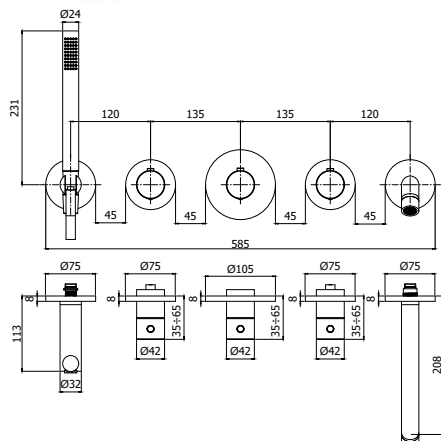

termostatico - thermostatic

* Installazione con bocca a destra o sinistra

* Installation with spout on the right or left

1. Set esterno per miscelatore termostatico incasso doccia/vasca (2 funzioni) completo di:
2. piastre
   - maniglie
   - **set doccia**
   - **bocca erogazione**
3. External set for concealed thermostatic shower/bath mixer (2 functions) complete with:
4. wall plates
   - handles
   - **shower set**
   - **spout**

MDE 001.. Finiture - Finishes **EUR**

1. per art. MDBOX001
2. **installazione solo orizzontale**
3. for art. MDBOX001
4. **horizontal installation only**

CR
BO
NO
HG
HGSP
ST

ZPRO 097

1. Prolunga per art. MDE001
2. H20mm
3. Extension for art. MDE001
4. H20mm

CR
BO
NO
HG
HGSP
ST