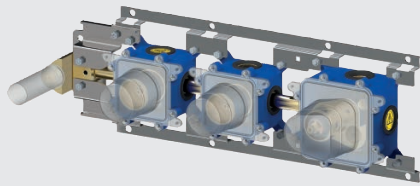

modular box

termostatico - thermostatic

* Installazione solo orizzontale con gruppo termostatico solo a destra
* Horizontal installation only with thermostatic group only on the right

Set incasso per miscelatore termostatico doccia/vasca (2 funzioni) completo di:
• corpo incasso
• box
• **raccordo per set doccia**
Concealed set for thermostatic shower/bath mixer (2 functions) complete with:
• concealed body
• box
• connection for shower set

MDBOX 000 ..... **Finiture - Finishes** ..... **EUR**

senza set esterno
• per art. MDE000
• **installazione solo orizzontale**
• attacchi 1/2" G
without external set
• for art. MDE000
• **horizontal installation only**
• 1/2" G connections