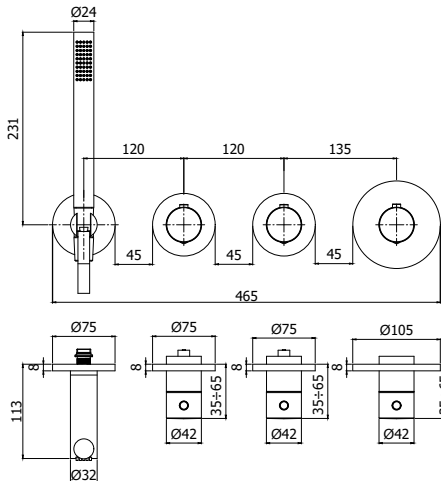

termostatico - thermostatic

* Installazione solo orizzontale con gruppo termostatico solo a destra
* Horizontal installation only with thermostatic group only on the right

Set esterno per miscelatore termostatico incasso doccia/vasca (2 funzioni) completo di:
• piastre
• maniglie
• **set doccia**
External set for concealed thermostatic shower/bath mixer (2 functions) complete with:
• wall plates
• handles
• shower set

MDE 000.. ..... **Finiture - Finishes** ..... **EUR**

per art. MDBOX000
• **installazione solo orizzontale**
for art. MDBOX000
• **horizontal installation only**

CR
BO
NO
HG
HGSP
ST

ZPRO 096 .....

Prolunga per art. MDE000
• H20mm
Extension for art. MDE000
• H20mm

CR
BO
NO
HG
HGSP
ST