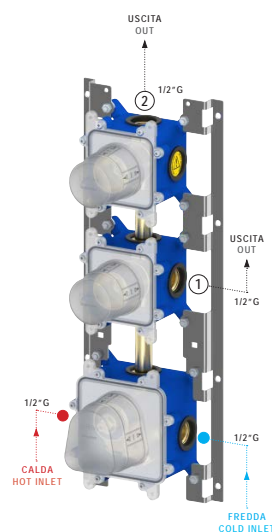

Modular Box

Elementi singoli modulari assemblati
in differenti combinazioni
Single modular elements assembled in
different configurations

Vantaggi:

- Semplice installazione grazie al telaio che unisce tutti i componenti del set incasso
- Riduce i costi di installazione e manutenzione
- Disponibile per impianti doccia/vasca a 2 e 3 funzioni (termostatici)
- Profondità di installazione: min 75 - max 105 mm
- Possibilità di installazione in ogni tipo di muro e cartongesso (con fissaggio posteriore o anteriore)

The products are configurable as follows:

- 2 or 3 functions
- round design

Smaller size to have more space in the bath and shower:

- Thickness encumbrance from the wall 35 mm
- Height of the plate 8 mm

Tecnologie / Technologies

Guaina isolante
Insulating sheath

Guarnizioni Anti-vibrazione
Anti-vibration gaskets

Scatola a tenuta "Stagna"
"Watertight" box

Collegamenti:

- Filettatura ingressi (calda/fredda) da 1/2"G
- Filettatura uscite (2 / 3) da 1/2"G