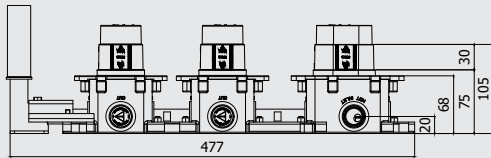

modular box

termostatico - thermostatic

* Installazione solo orizzontale con gruppo termostatico solo a destra
* Horizontal installation only with thermostatic group only on the right

Set incasso per miscelatore termostatico doccia/vasca (2 funzioni) completo di:
• corpo incasso
• box
• **raccordo per set doccia**
Concealed set for thermostatic shower/bath mixer (2 functions) complete with:
• concealed body
• box
• connection for shower set

MDBOX 000 ..... **Finiture - Finishes** ..... **EUR**

senza set esterno
• per art. MDE000
• **installazione solo orizzontale**
• attacchi 1/2" G
without external set
• for art. MDE000
• **horizontal installation only**
• 1/2" G connections