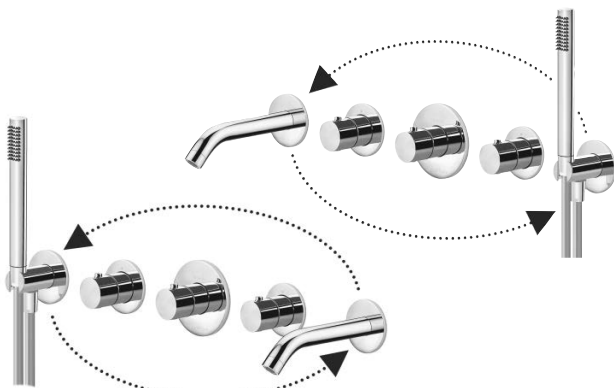

I prodotti sono configurabili come segue:

- 2 o 3 funzioni
- design tondo

Dimensioni ridotte per avere più spazio nella vasca e nella doccia:

- Ingombro minimo fuori muro 35 mm
- Altezza della piastra 8 mm

termostatico - thermostatic

* Installazione solo orizzontale con gruppo termostatico solo a destra
 * Horizontal installation only with thermostatic group only on the right

Set esterno per miscelatore termostatico incasso doccia/vasca (2 funzioni) completo di:
 • piastre
 • maniglie
 • **set doccia**
 External set for concealed thermostatic shower/bath mixer (2 functions) complete with:
 • wall plates
 • handles
 • shower set

CR
 BO
 NO
 HG
 HGSP
 ST

termostatico - thermostatic

* Installazione con bocca a destra o sinistra

* Installation with spout on the right or left

- Set incasso per miscelatore termostatico doccia/vasca (2 funzioni) completo di:
- corpo incasso
 - box
 - **raccordo per set doccia**
 - **raccordo per bocca**
- Concealed set for thermostatic shower/bath mixer (2 functions) complete with:
- concealed body
 - box
 - **connection for shower set**
 - **connection for spout**

termostatico - thermostatic

* Installazione con bocca a destra o sinistra

* Installation with spout on the right or left

- Set esterno per miscelatore termostatico incasso doccia/vasca (2 funzioni) completo di:
- piastre
 - maniglie
 - **set doccia**
 - **bocca erogazione**
- External set for concealed thermostatic shower/bath mixer (2 functions) complete with:
- wall plates
 - handles
 - **shower set**
 - **spout**