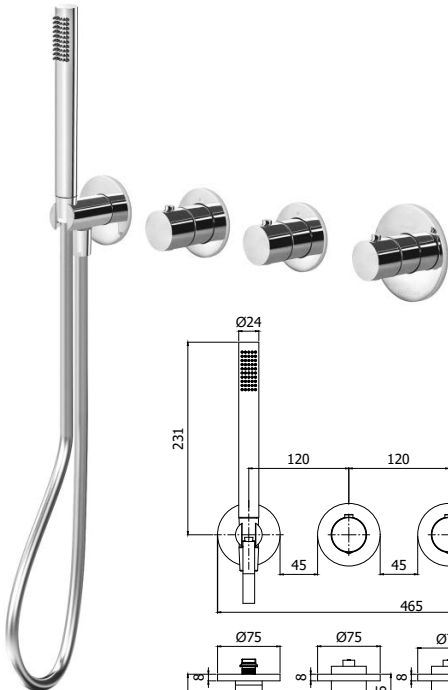

termostatico - thermostatic

* Installazione solo orizzontale con gruppo termostatico solo a destra
* Horizontal installation only with thermostatic group only on the right

Set esterno per miscelatore termostatico incasso doccia/vasca (2 funzioni) completo di:
• piastre
• maniglie
• **set doccia**
External set for concealed thermostatic shower/bath mixer (2 functions) complete with:
• wall plates
• handles
• shower set

MDE 000.. ..... **Finiture - Finishes** ..... **EUR**

per art. MDBOX000
• **installazione solo orizzontale**
for art. MDBOX000
• **horizontal installation only**

CR
BO
NO
HG
HGSP
ST

ZPRO 096 .....

Prolunga per art. MDE000
• H20mm
Extension for art. MDE000
• H20mm

CR
BO
NO
HG
HGSP
ST