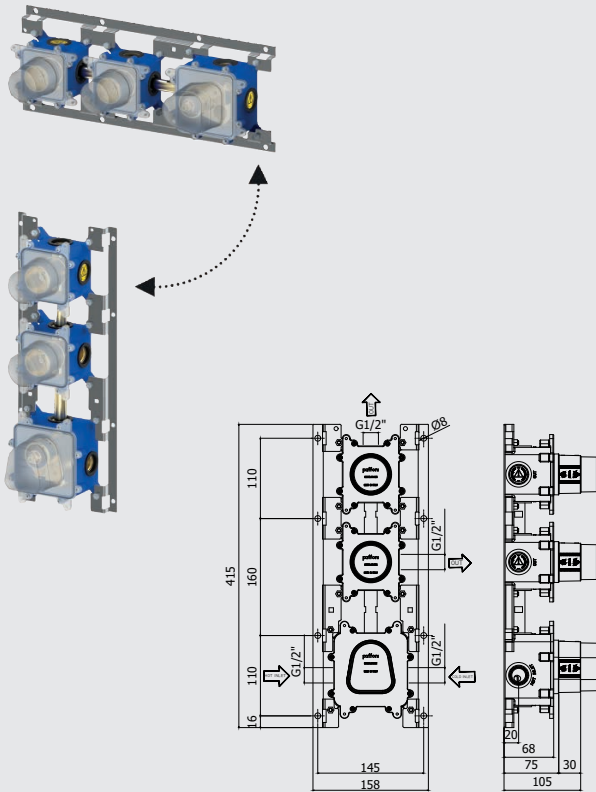

modular box

termostatico - thermostatic

* Installazione orizzontale con gruppo termostatico solo a destra
* Horizontal installation with thermostatic group only on the right

Set incasso per miscelatore termostatico doccia/vasca (2 funzioni) completo di:
• corpo incasso
• box
Concealed set for thermostatic shower/bath mixer (2 functions) complete with:
• concealed body
• box

MDBOX 018 ..... **Finiture - Finishes** ..... **EUR**

senza set esterno
• per art. MDE018
• installazione orizzontale o verticale
• attacchi 1/2" G
without external set
• for art. MDE018
• horizontal or vertical installation
• 1/2" G connections