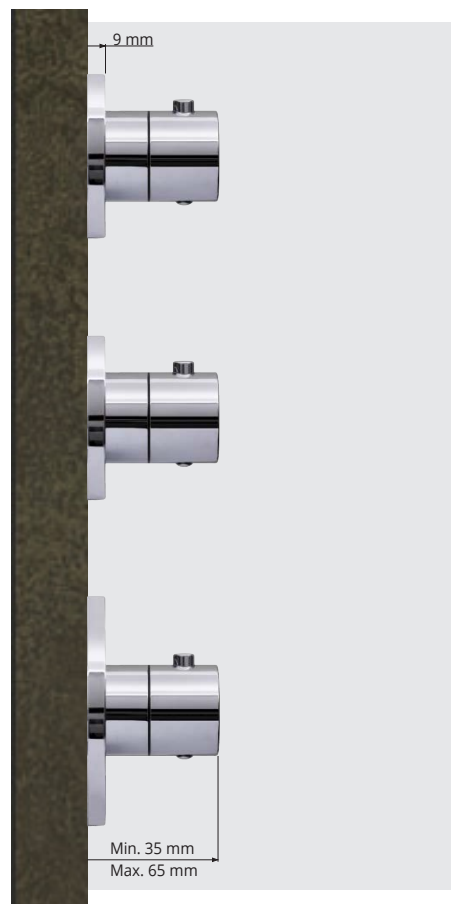

Modular Box

Elementi singoli modulari assemblati
in differenti combinazioni
Single modular elements assembled in
different configurations

Vantaggi:

- Semplice installazione grazie al telaio che unisce tutti i componenti del set incasso
- Riduce i costi di installazione e manutenzione
- Disponibile per impianti doccia/vasca a 2 e 3 funzioni (termostatici)
- Profondità di installazione: min 75 - max 105 mm
- Possibilità di installazione in ogni tipo di muro e cartongesso (con fissaggio posteriore o anteriore)

Advantages:

- Easy to install thanks to the frame that joins all the components of the built-in set
- Reduce installation and maintenance costs
- Available for 2 and 3 functions shower systems (thermostatics)
- Installation depth: min 75 - max 105 mm
- Possibility of installation in any type of wall and plasterboard (with back or front fixing)

I prodotti sono configurabili come segue:

- 2 o 3 funzioni
- design tondo

Dimensioni ridotte per avere più spazio nella vasca e nella doccia:

- Ingombro minimo fuori muro 35 mm
- Altezza della piastra 8 mm