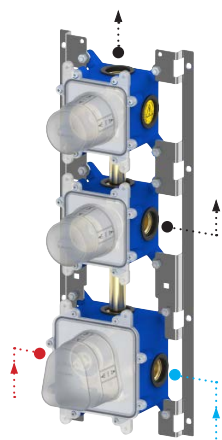

Modular Box

Elementi singoli modulari assemblati
in differenti combinazioni
Single modular elements assembled in
different configurations

Vantaggi:

- Semplice installazione grazie al telaio che unisce tutti i componenti del set incasso
- Riduce i costi di installazione e manutenzione
- Disponibile per impianti doccia/vasca a 2 e 3 funzioni (termostatici)
- Profondità di installazione: min 75 - max 105 mm
- Possibilità di installazione in ogni tipo di muro e cartongesso (con fissaggio posteriore o anteriore)