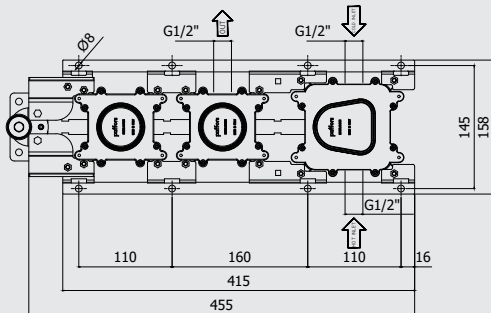

modular box

termostatico - thermostatic

* Installazione solo orizzontale con gruppo termostatico solo a destra
* Horizontal installation only with thermostatic group only on the right

Set incasso per miscelatore termostatico doccia/vasca (2 funzioni) completo di:
• corpo incasso
• box
• **raccordo per set doccia**
Concealed set for thermostatic shower/bath mixer (2 functions) complete with:
• concealed body
• box
• connection for shower set

MDBOX 000 ..... **Finiture - Finishes** ..... **EUR**

senza set esterno
• per art. MDE000
• **installazione solo orizzontale**
• attacchi 1/2" G
without external set
• for art. MDE000
• **horizontal installation only**
• 1/2" G connections