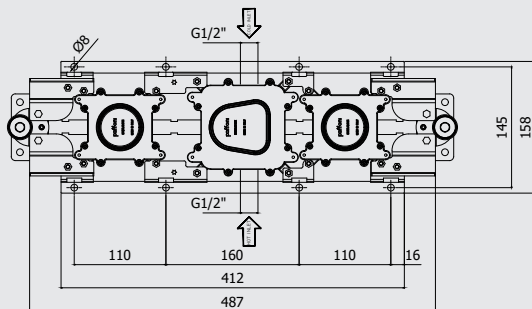

CR
 BO
 NO
 HG
 HGSP
 ST

termostatico - thermostatic

* Installazione con bocca a destra o sinistra

* Installation with spout on the right or left

- Set incasso per miscelatore termostatico doccia/vasca (2 funzioni) completo di:
- corpo incasso
 - box
 - **raccordo per set doccia**
 - **raccordo per bocca**
- Concealed set for thermostatic shower/bath mixer (2 functions) complete with:
- concealed body
 - box
 - **connection for shower set**
 - **connection for spout**