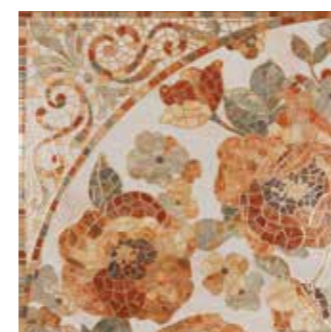

Giro TARANTO
45 x 45 **P92**
9.232.1.2731

RED BODY TILES
PÂTE ROUGE
PASTA ROJA