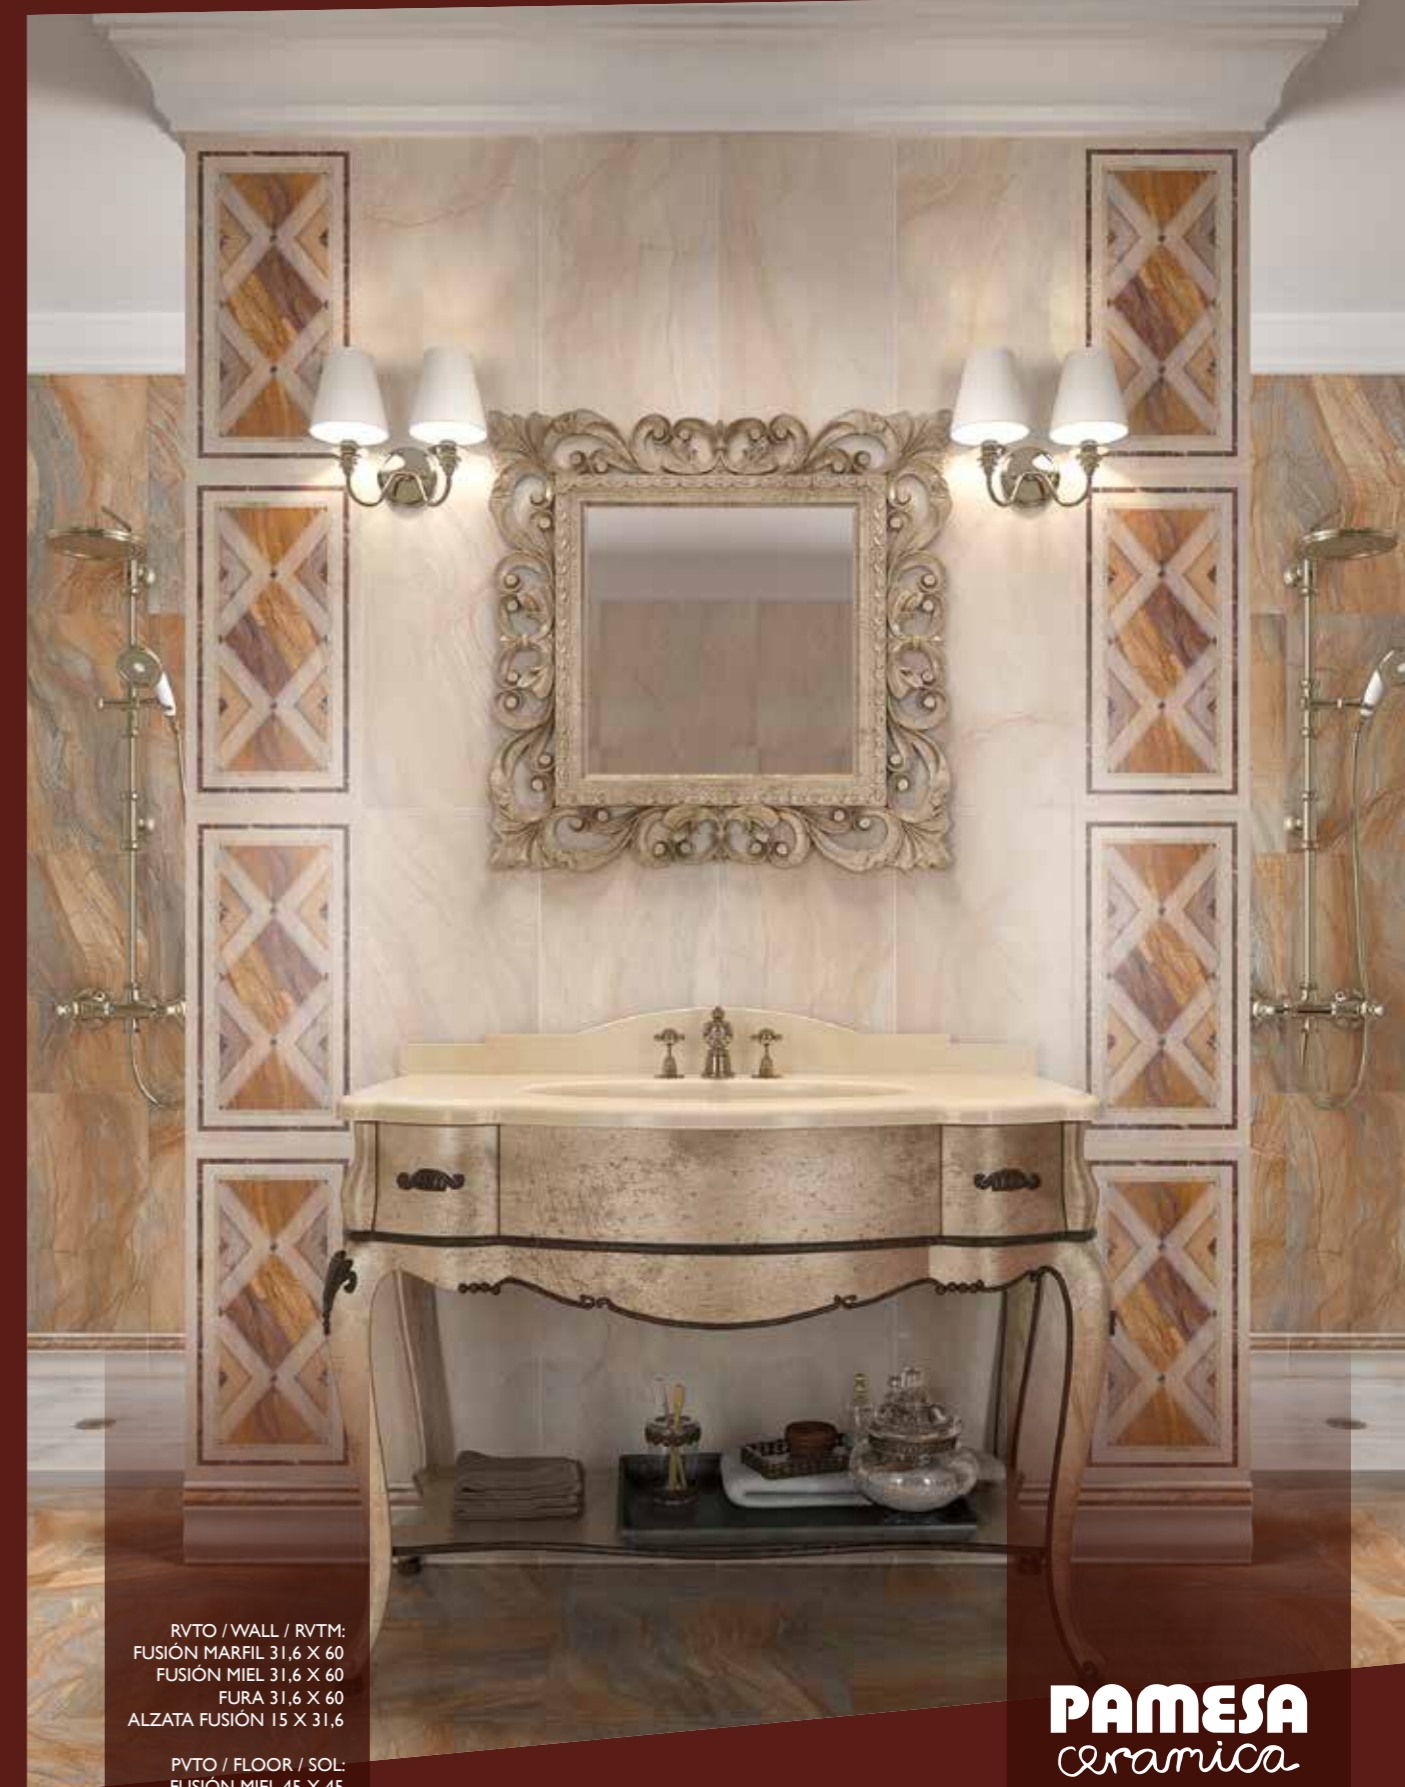

RED BODY TILES
PÂTE ROUGE
PASTA ROJA

RVTO / WALL / RVTM:
FUSIÓN MARFIL 31,6 X 60
FUSIÓN MIEL 31,6 X 60
FURA 31,6 X 60
ALZATA FUSIÓN 15 X 31,6

PVTO / FLOOR / SOL:
FUSIÓN MIEL 45 X 45

Formato	pz/cj	m²/cj	cj/pl	m²/pl	kg/cj	kg/pl
31,6 x 60	8	1,52	48,00	72,96	25,67	1232,16
45x45	7	1,42	52	73,84	26,30	1367

*Trimp
7,2x31,6 P08 (31,6x60)
PZ/CJ 26
KG/CJ 12,00

Rodapié Romo
7,4x45 P06
PZ/CJ 40
KG/CJ 22,86

PAMESA
cerámica