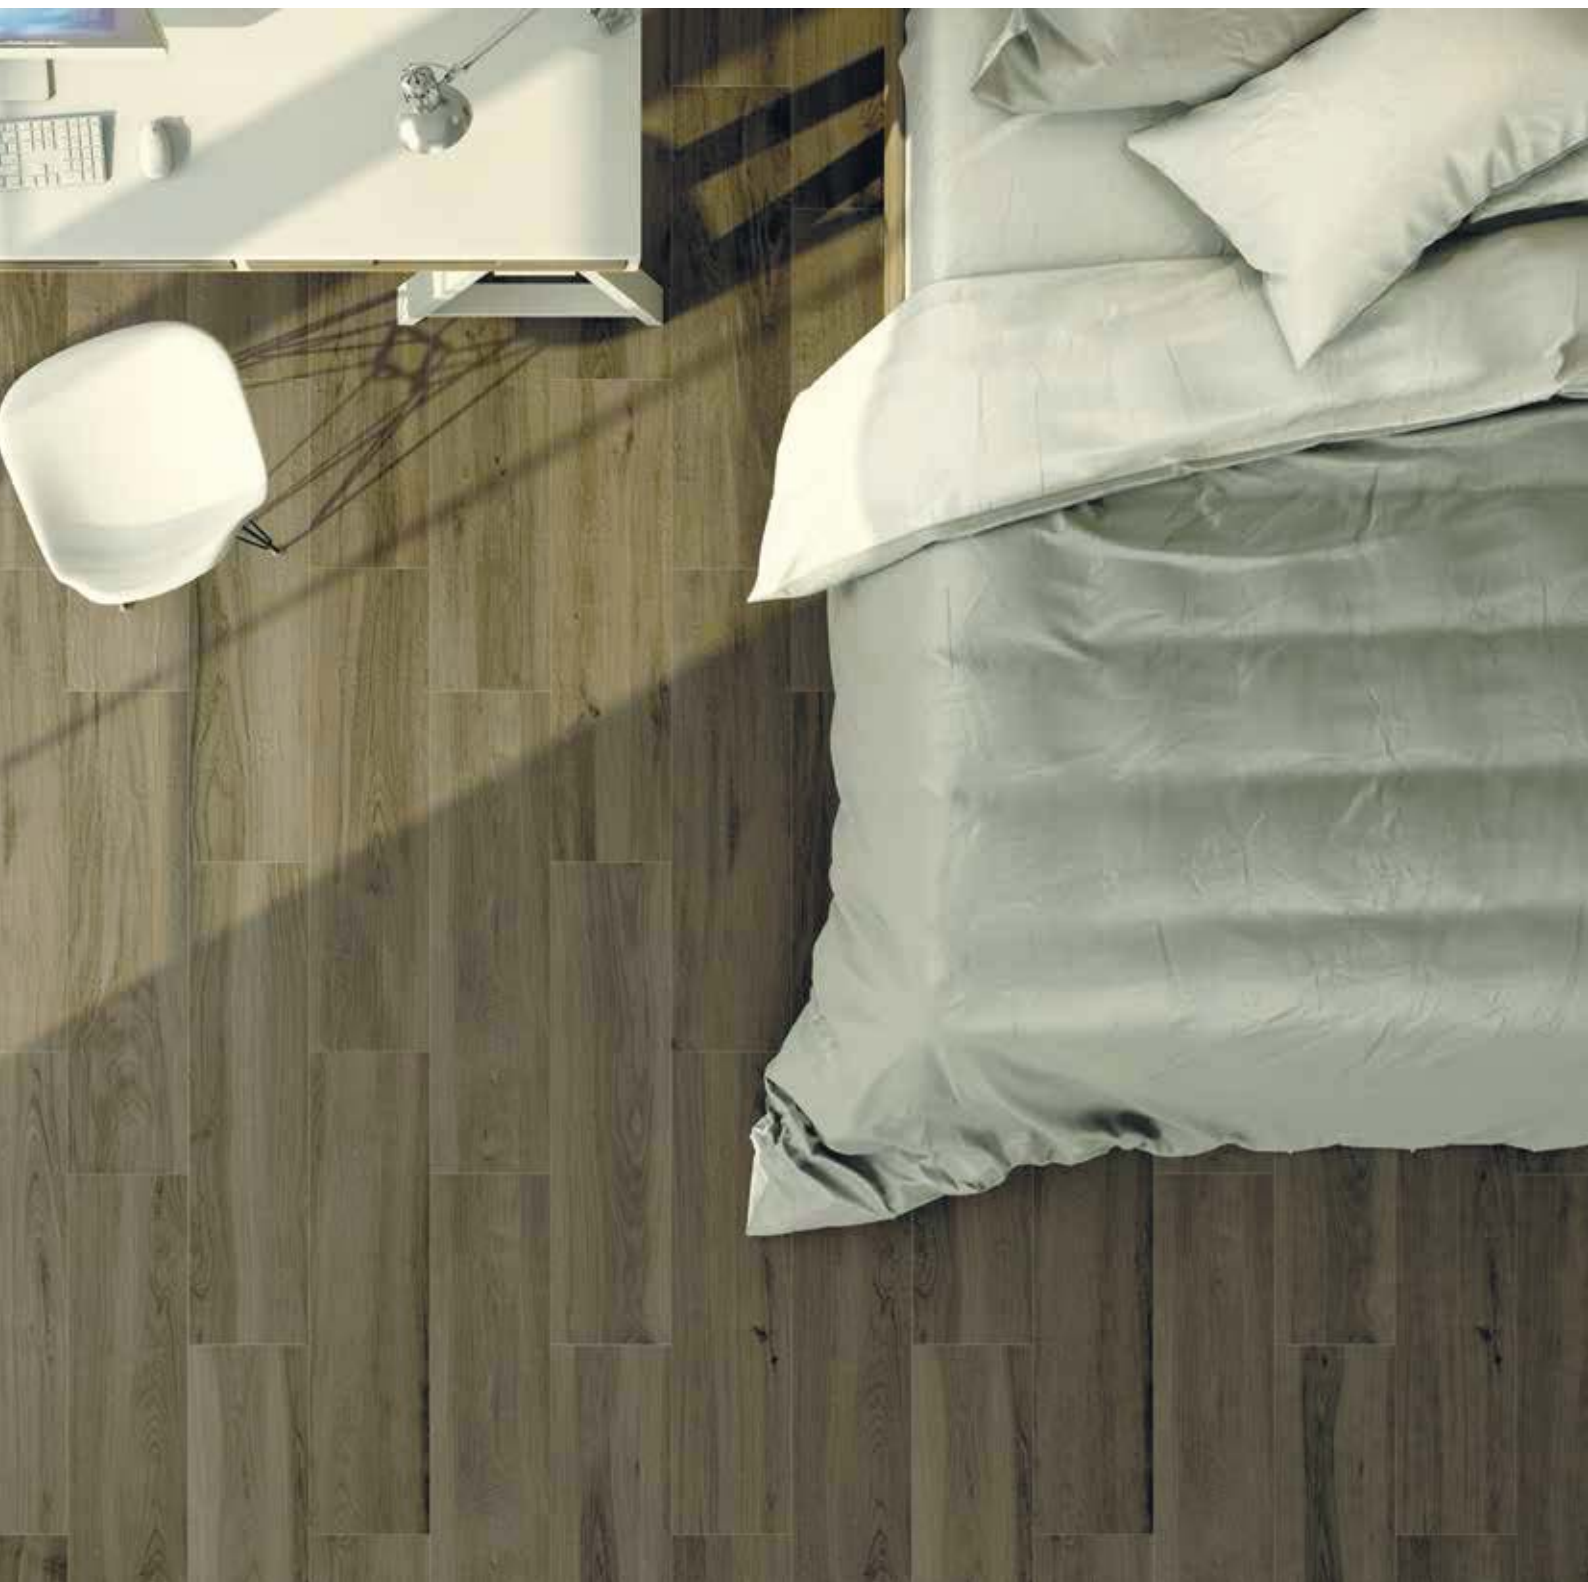

PVTO / FLOOR / SOL: AT.LEGNO Moka 25x100