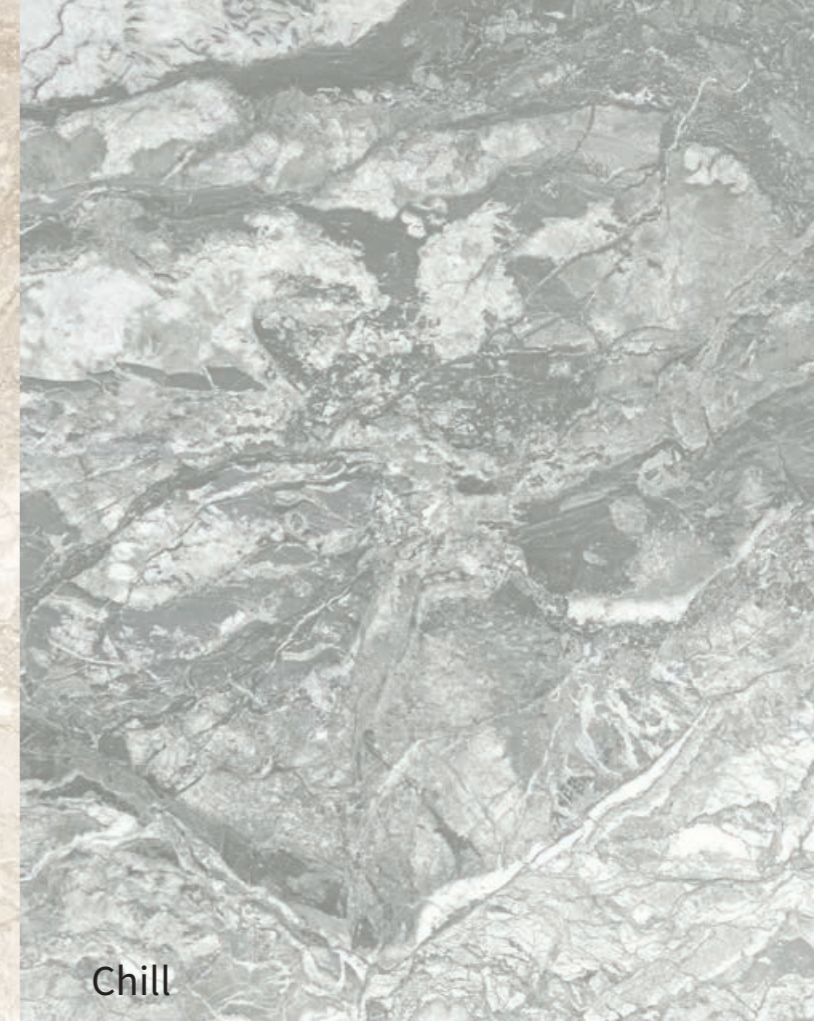

Rvto. / Wall / Rvrm: Magma Hot 60x120 - Eleganza Beige 60x120  
Pvto. / Floor / Sol: Magma Hot 120x120

Hot

Cold

Warm

Chill