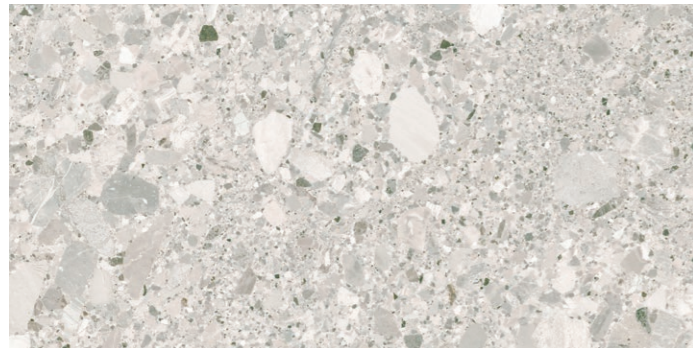

PIETRA DI GRE

DECORSTONE
GRES PORCELÁNICO
PORCELAIN TILES · GRÈS CÉRAMÉ

Antic Pietra Di Gre Bianco

● 120x120	Rec.	M174	033.120.0150.14015	
● 60x120	Rec.	M120	033.869.0150.14015	

Antic Pietra Di Gre Crema

● 120x120	Rec.	M174	033.120.0096.14015	
● 60x120	Rec.	M120	033.869.0096.14015	