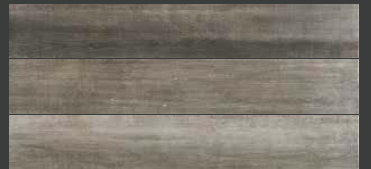

CR SONOMA

30x121
12,00" x 47,63"

30x120,5
11,81" x 47,44"