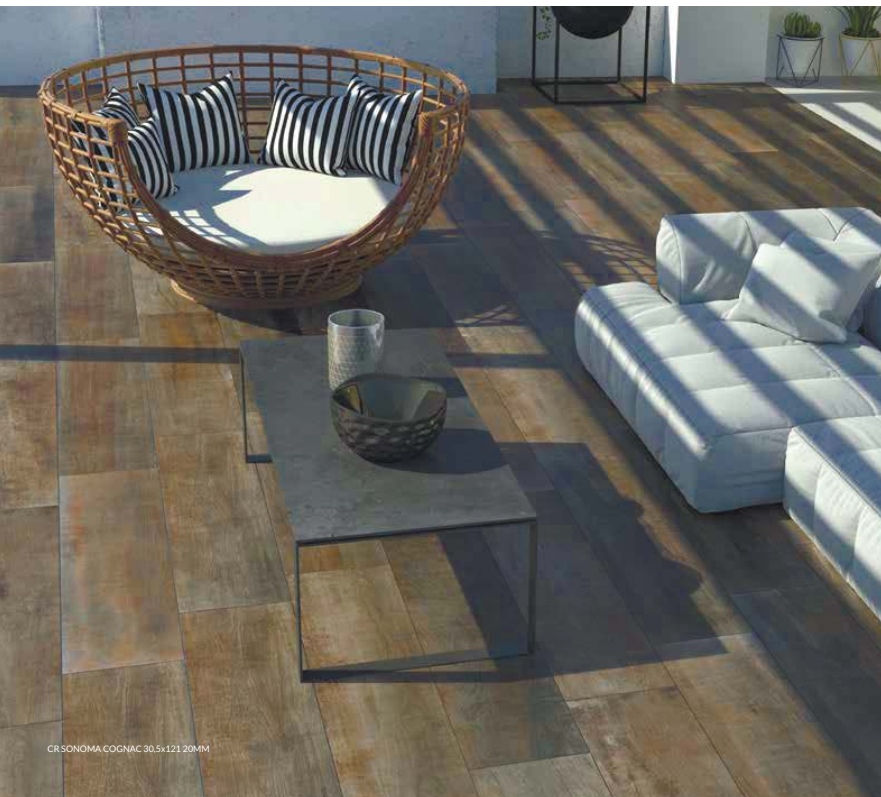

CR SONOMA COGNAC 30,5x121 20MM