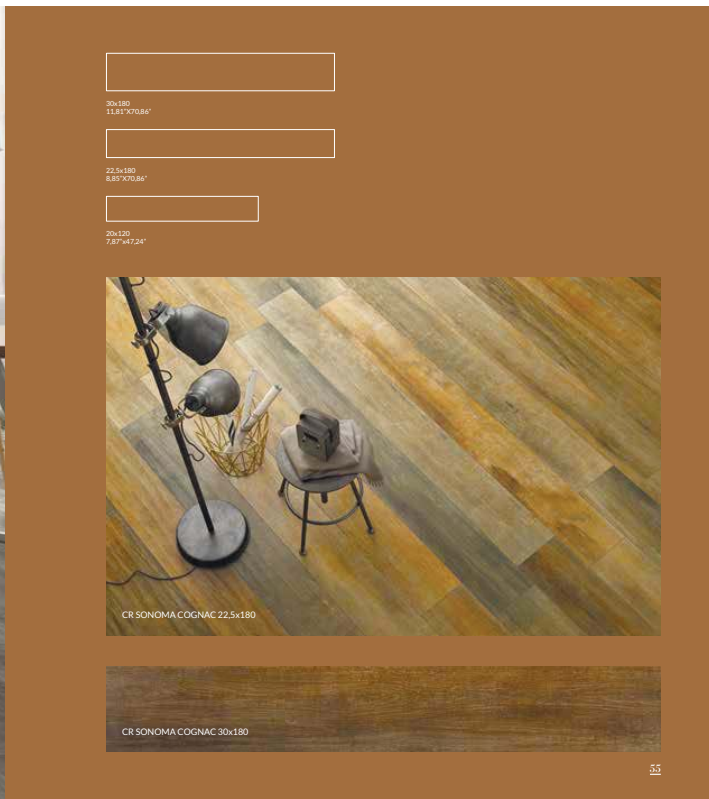

CR SONOMA COGNAC 30x180

30x180
11,81" x 70,86"

22,5x180
8,85" x 70,86"