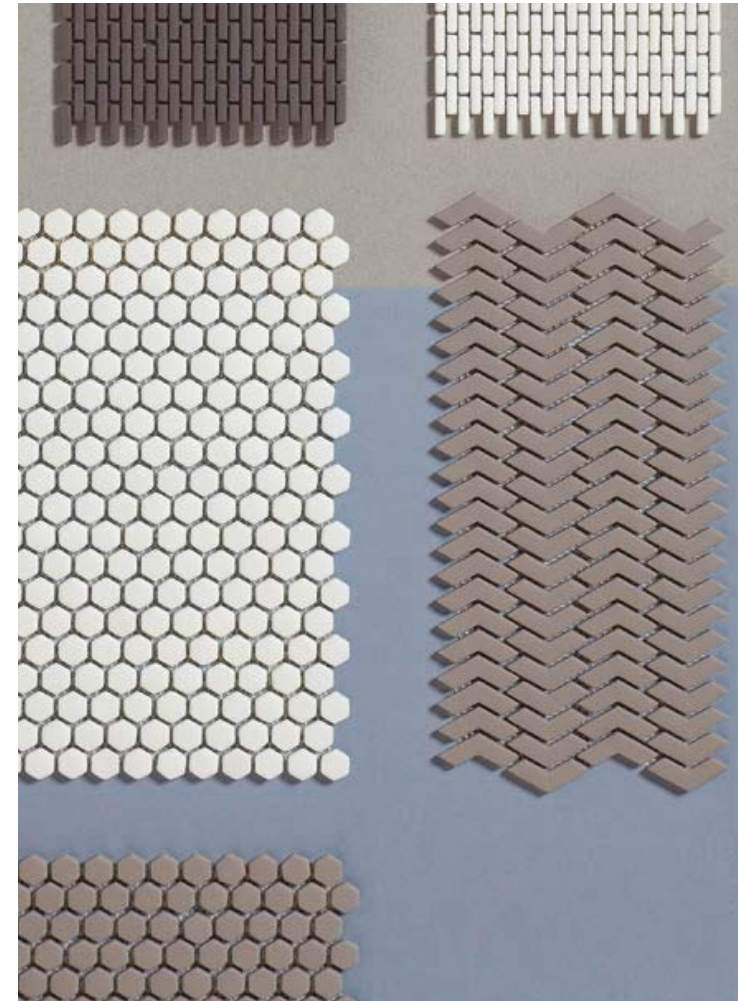

# Calm

Esta exclusiva selección de mosaicos enmallados trabajados en cristal con acabado mate y aspecto satinado, nos traslada a espacios sobrios pero cálidos al mismo tiempo. Las formas geométricas y la paleta cromática en la que se presentan generan sensación de calma y quietud en su conjunto.

This exclusive selection of mesh-backed matt glass mosaics with a satin finish, takes us to sober but warm spaces at the same time. The geometric shapes and the color palette presented collectively generates a sense of calmness and tranquility.

19717 D. SILENCE WHITE H-3 (29x29)  
CLASE 2 R-9

19719 D. SILENCE GREY H-3 (29x29)  
CLASE 2 R-9

19720 D. SILENCE CREAM H-3 (29x29)  
CLASE 2 R-9

19718 D. SILENCE BLACK H-3 (29x29)  
CLASE 2 R-9

COORDINADO CON LA COLECCIÓN PEACE  
PERFECTLY MATCHES WITH PEACE COLLECTION

20200 PEACE WHITE  
Q-4 (7,5x30)

20201 PEACE GREY  
Q-4 (7,5x30)

20202 PEACE CREAM  
Q-4 (7,5x30)

20203 PEACE BLACK  
Q-4 (7,5x30)

	CEMENT	GLASS	STONE	CERAMIC	METAL	SESSN	SHOWER WALL	SHOWER FLOOR	INDOOR	OUTDOOR	SHADE VARIATION	MART	GLOSS	HANDMADE	NO FINING	CLEANING	FLOOR	SELF	SELF	PIECES	PIECES	WGT	BOXES	WGT	CHP	THICKNESS
D. REPOSE	*	*	*	*	*	*	*	*	*	*	*	*	*	*	*	*	*	*	11	11	0,93	1109	90	83,7	240,5	6 mm
D. SILENCE	*	*	*	*	*	*	*	*	*	*	*	*	*	*	*	*	*	*	11	11	0,93	1025	90	83,7	241	6 mm