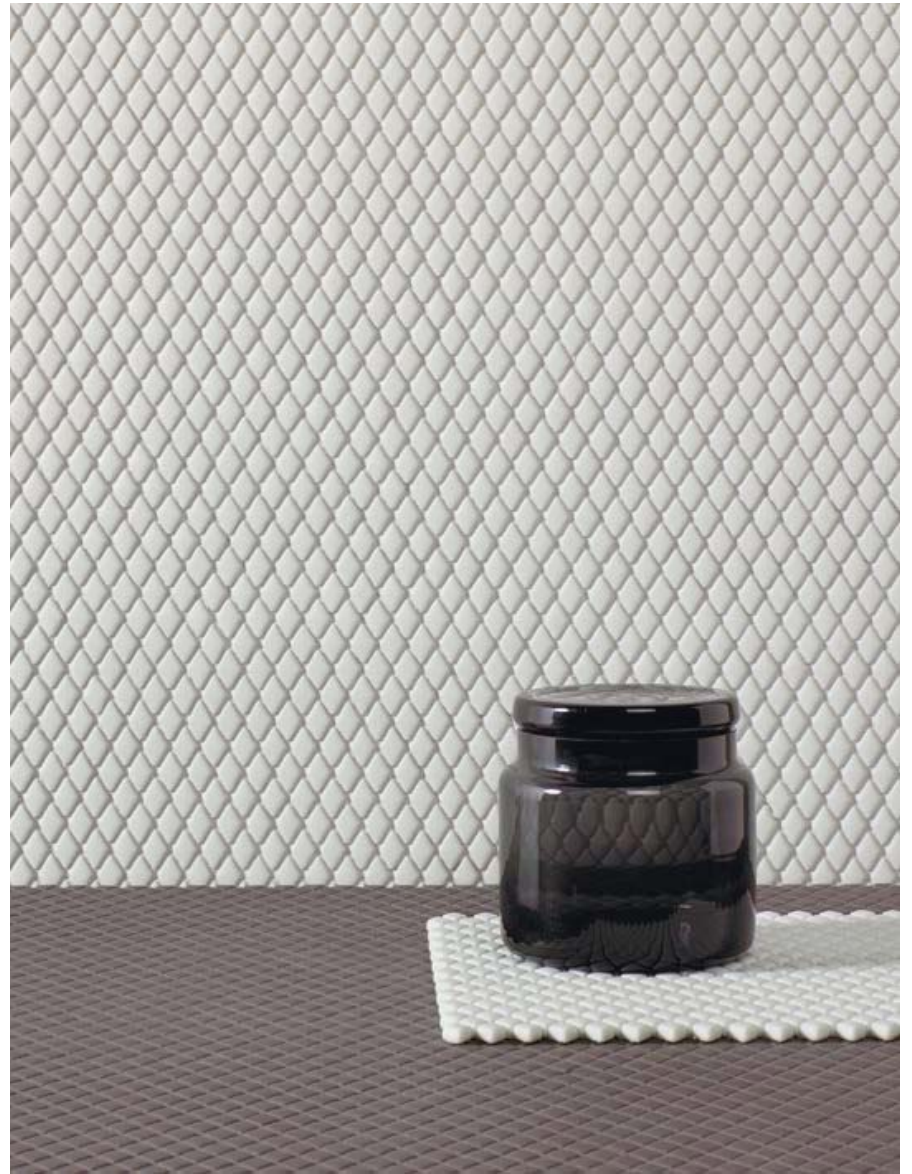

# Calm

Esta exclusiva selección de mosaicos enmallados trabajados en cristal con acabado mate y aspecto satinado, nos traslada a espacios sobrios pero cálidos al mismo tiempo. Las formas geométricas y la paleta cromática en la que se presentan generan sensación de calma y quietud en su conjunto.

This exclusive selection of mesh-backed matt glass mosaics with a satin finish, takes us to sober but warm spaces at the same time. The geometric shapes and the color palette presented collectively generates a sense of calmness and tranquility.

D. REPOSE CREAM

D. QUIET WHITE

D. SILENCE WHITE D. SILENCE BLACK

D. SERENE GREY · D. CALM GREY

D.SILENCE BLACK

D. CALM WHITE

17745 D. CALM WHITE H-18 (29x29)  
CLASE 2 R-10

17747 D. CALM GREY H-18 (29x29)  
CLASE 2 R-10