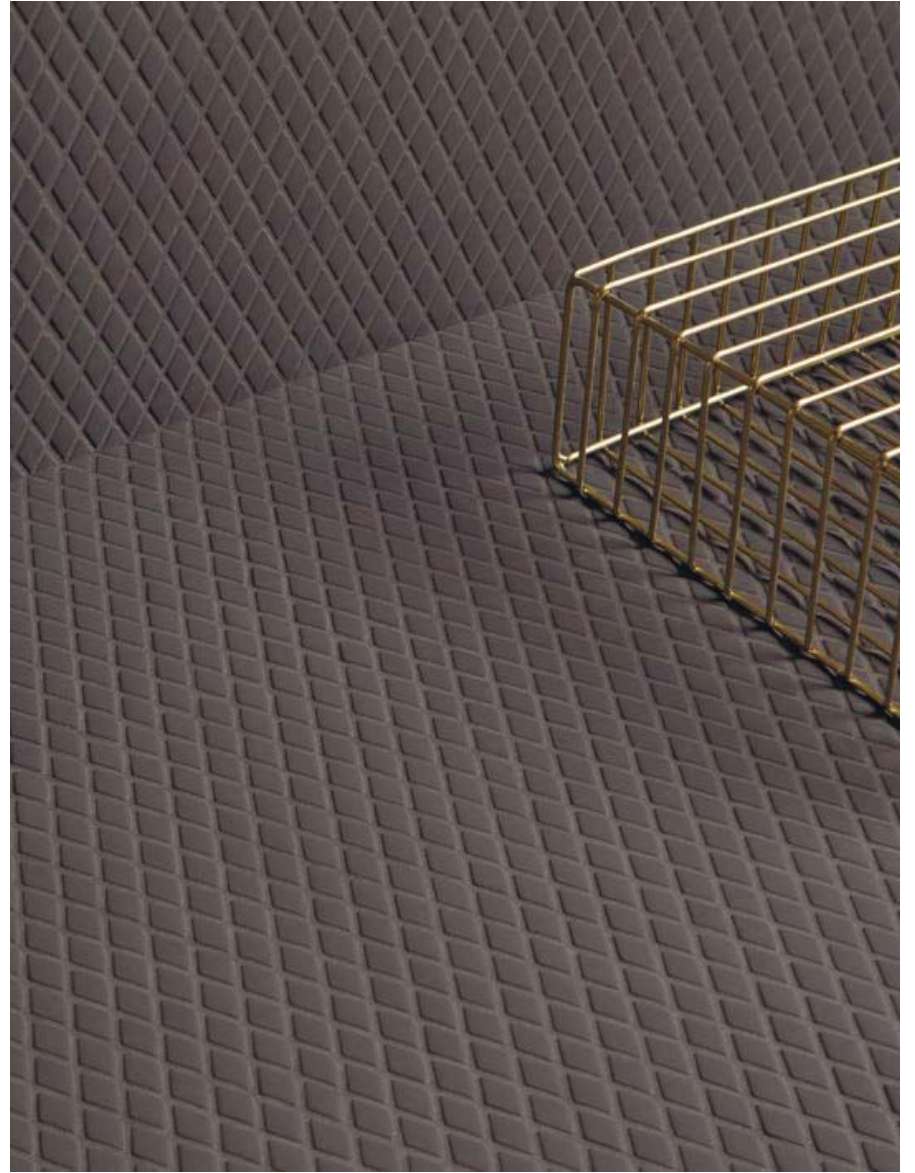

# Calm

Esta exclusiva selección de mosaicos enmallados trabajados en cristal con acabado mate y aspecto satinado, nos traslada a espacios sobrios pero cálidos al mismo tiempo. Las formas geométricas y la paleta cromática en la que se presentan generan sensación de calma y quietud en su conjunto.

D. REPOSE CREAM

D. QUIET WHITE

D. SILENCE WHITE D. SILENCE BLACK

D. SERENE GREY · D. CALM GREY

D.SILENCE BLACK

D. CALM WHITE

17745 D. CALM WHITE H-18 (29x29)  
CLASE 2 R-10

17747 D. CALM GREY H-18 (29x29)  
CLASE 2 R-10

17746 D. CALM CREAM H-18 (29x29)  
CLASE 2 R-10

17748 D. CALM BLACK H-18 (29x29)  
CLASE 2 R-10

CEMENT	GLASS	STONE	CERAMIC	METAL	RESIN	SHOWER WALL	SHOWER FLOOR	INDOOR	OUTDOOR	SHADE VARIATION	MATT	GLOSS	HANDMADE DECORS	NO FINGER DECOR	CLEANING NON-ABRASIVE	MESH	FLOOR TRAFFIC	SELF SUIT	SELF SUIT	PIECES BOX	PIECES BOX	WEIGHT BOX	BOXES PALLET	m <sup>2</sup> PALLET	CMF SIZE	THICKNESS	
	•						•	•	•						•	•	•			10	11	0.93	11.2	90	85.7	h1	6 mm