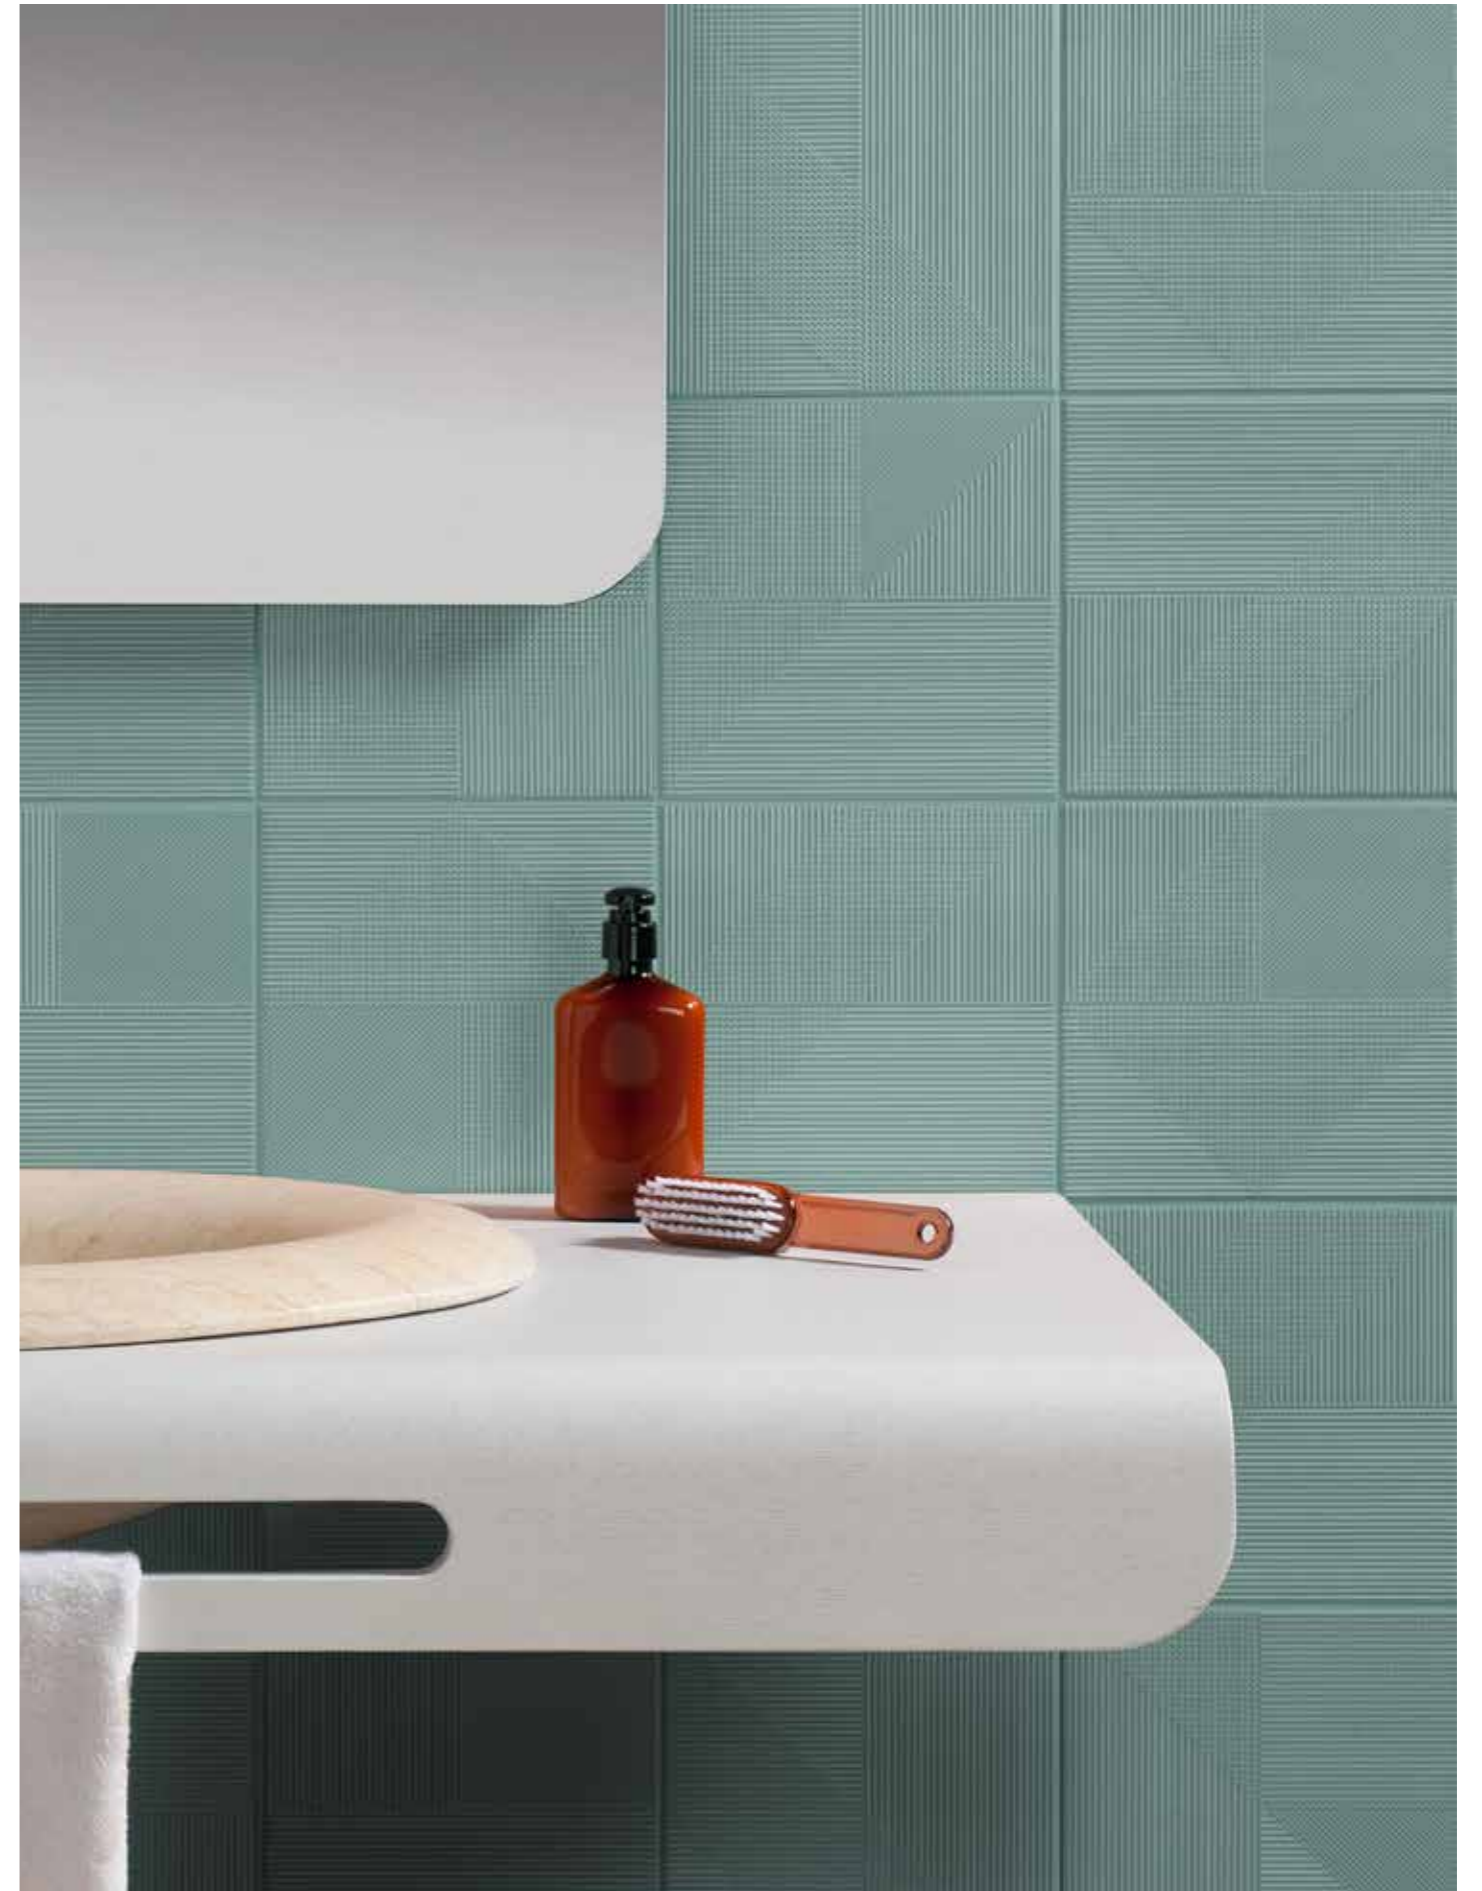

LINS MINT · ENC. DROP WOOD WHITE · LAV. DROP CREAM · ESPEJO DROP