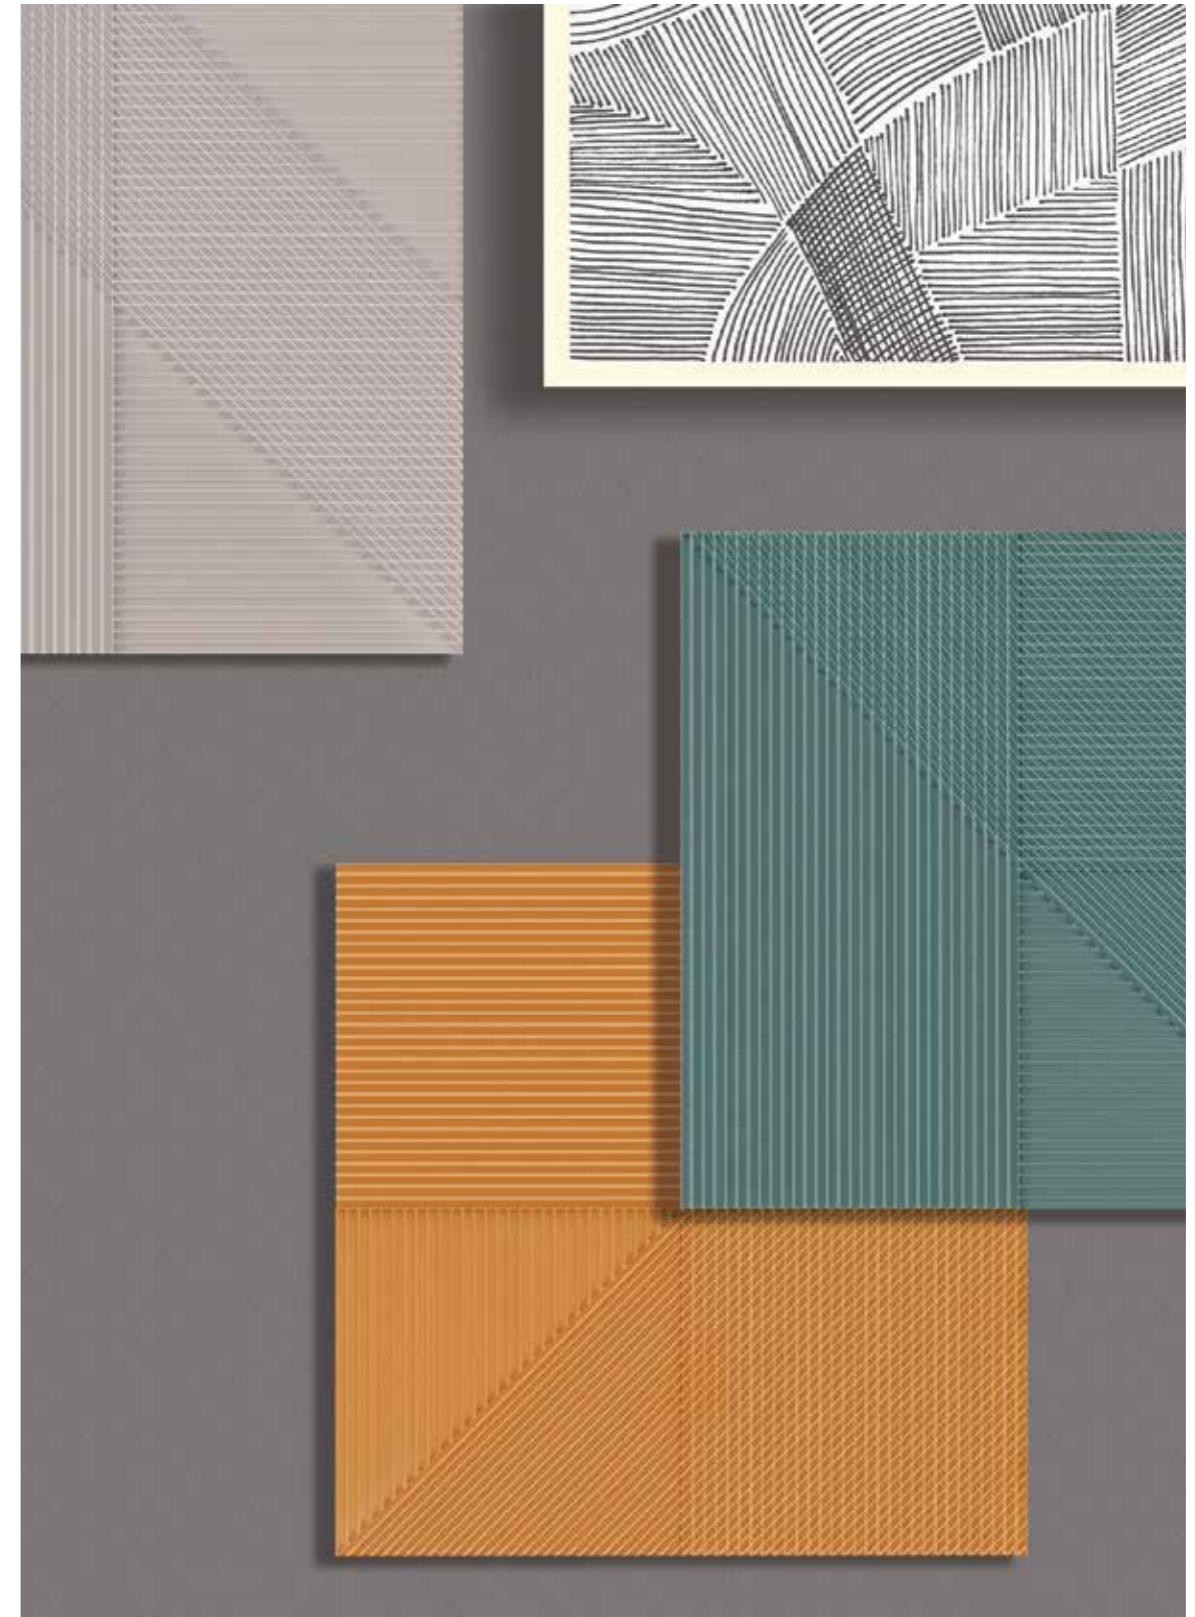

lins

by YONOH

'LINS by YONOH' plays with light, using crisscrossing lines to generate visual effects perfect for transforming wall surfaces into huge murals. 'LINS by YONOH' takes advantage of the subtlety of lines as opposed to differing levels, so that shadow play and volumes are generated by the actual delicacy of the lines. The collection's choice of neutral Mediterranean colours reflects its restful spirit.

'LINS by YONOH', juega con la luz para conseguir un efecto visual a partir de cruces de líneas, composiciones con las que generar murales infinitos. 'LINS by YONOH' apuesta por la sutileza de las líneas en lugar de profundizar en el desnivel, consiguiendo así que sea la propia delicadeza de las líneas las que hagan juegos de sombras que generan volúmenes. La selección de colores neutros y mediterráneos forman parte del espíritu tranquilo de la colección diseñada.

LINS MOONLIGHT

PASTA BLANCA — WHITE BODY TILE

LINS MINT · ENC. DROP WOOD WHITE · LAV. DROP CREAM · ESPEJO DROP

21023 LINS SUNSET Q-6
(20x20 cm) (7 7/8x7 7/8")
4models / modelos

21024 LINS PUMPKIN Q-6
(20x20 cm) (7 7/8x7 7/8")
4models / modelos

NEW

21716 LINS MOONLIGHT Q-6
(20x20 cm) (7 7/8x7 7/8")
4models / modelos

NEW

21718 LINS GREY Q-6
(20x20 cm) (7 7/8x7 7/8")
4models / modelos

21020 LINS TAUPE Q-6
(20x20 cm) (7 7/8x7 7/8")
4models / modelos