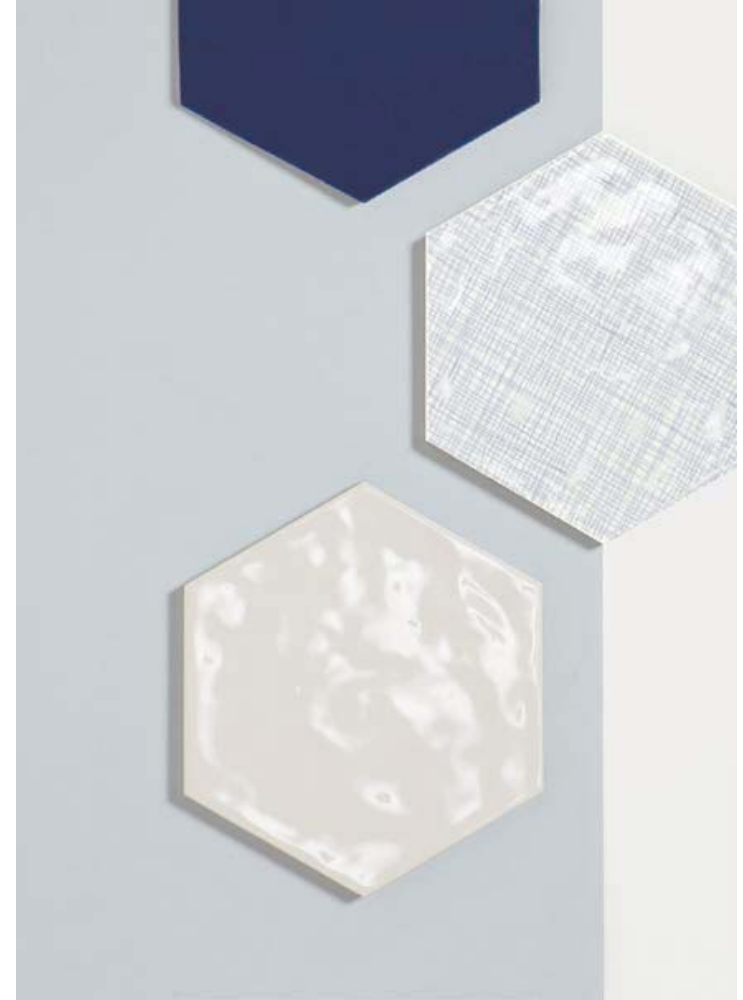

Argila Vezelay

Colección cerámica de revestimiento compuesta por referencias hexagonales de carácter artesanal. ARGILA VEZELAY' combina su relieve irregular con el acabado esmaltado brillante en sus bases. Las referencias decoradas juegan con dibujos y diseños contemporáneos sobre las bases neutras.

A wall tile collection made up of handcrafted-looking hexagonal tiles, ARGILA VEZELAY's field tiles combine an uneven surface with a glossy glazed finish. Its décors feature modern-looking patterns and designs on a neutral-coloured background.

D. LINES BLUE-C

D. LINES BLUE-A D. LINES BLUE-B D. LINES BLUE-C

VEZELAY BLUE

VEZELAY IRIS - VEZELAY SUGAR - VEZELAY BLACK

VEZELAY SUGAR - VEZELAY BLACK