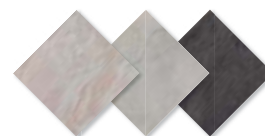

(1) Valores aproximados Approximated values

**PAVIMENTO COMBINABLE**  
FLOOR TILE COMBINATIONS  
Mirage 44.3.x44.3 cm  
Página 258