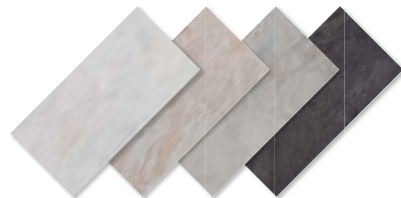

PAVIMENTO COMBINABLE

FLOOR TILE COMBINATIONS
Mirage 59.6x120 cm
Mirage 40x80 cm
Pág 256-257