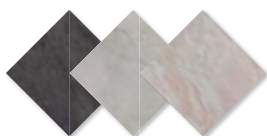

PAVIMENTO COMBINABLE
FLOOR TILE COMBINATIONS
Mirage 44.3x44.3 cm
Pág 258

EMBALAJE PACKAGING	x CAJA BOX			x PALET			ADHESIVO		
	Modelo Model	Pieces	M² (1)	Kg (1)	Box	M² (1)		Kg (1)	Butech
Deco Mirage 33.3x59.2 cm	5	0.98	15.85	48	47.31	760	Fr-one n		

(1) Valores aproximados Approximated values

WALL TILES

MOSAICS

FLOOR TILES

PAR-KER

TECHNICAL GUIDE

DISTRIBUTORS