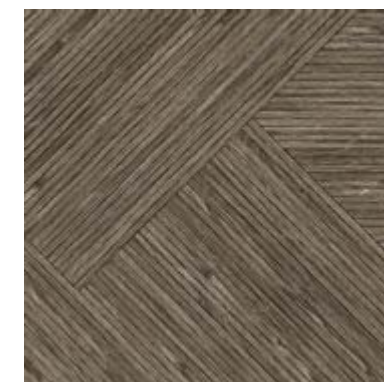

NOA - R MINNESOTA MOKA
59,6 cm x 59,6 cm x 1,05 cm · 24" x 24" 100203405 G366
Butech: Colorstuk Especial Antracita 100204554

EMBALAJE / PACKING

MODELO / MODEL	PZ/CJ	M2/CJ	*KG/CJ	CJ/PAL	M2/PAL	*KG/PAL	BUTECH
Ice Minnesota	3	1,82	28,03	40	64,80	1121,52	Fr-one n / One-flex Premium
Noa Minnesota	4	1,42	32,82	32	45,47	1053,44