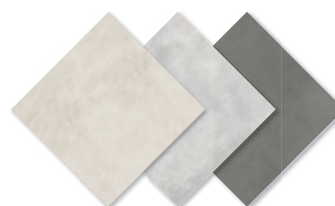

PAVIMENTO COMBINABLE

FLOOR TILE COMBINATIONS
Rhin 59.6x59.6 cm
Pág 290