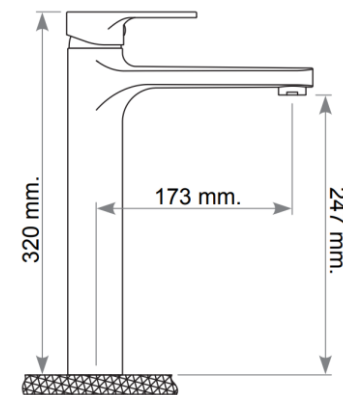

2902111 PIANO
Змішувач для
раковини, хром

2901111 PIANO
Змішувач для ванни,
хром

2903111 PIANO
Змішувач для
раковини, хром

2905111 PIANO
Змішувач для
раковини, хром

2902111 PIANO

2903111 PIANO

2901111 PIANO