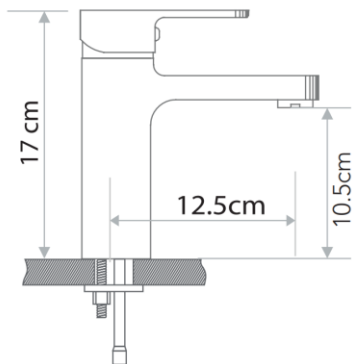

2902111 PIANO
Змішувач для
раковини, хром

2901111 PIANO
Змішувач для ванни,
хром

2903111 PIANO
Змішувач для
раковини, хром

2905111 PIANO
Змішувач для
раковини, хром

2902111 PIANO

2903111 PIANO

2901111 PIANO