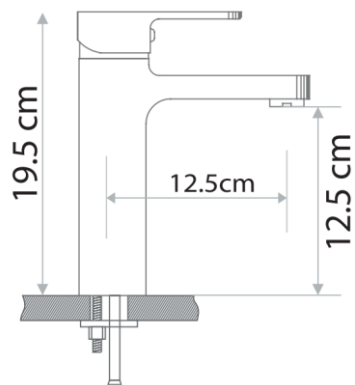

2902111 PIANO
Змішувач для
раковини, хром

2901111 PIANO
Змішувач для ванни,
хром

2903111 PIANO
Змішувач для
раковини, хром

2905111 PIANO
Змішувач для
раковини, хром

2902111 PIANO

2903111 PIANO

2901111 PIANO

2905111 PIANO