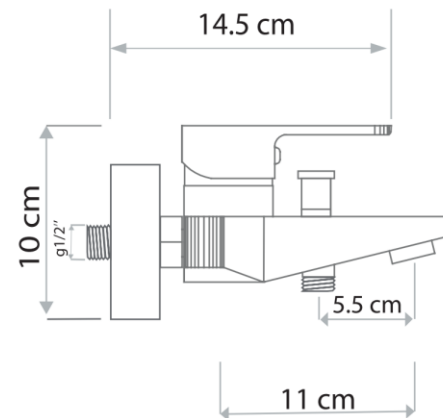

2902111 PIANO
Змішувач для
раковини, хром

2901111 PIANO
Змішувач для ванни,
хром

2903111 PIANO
Змішувач для
раковини, хром

2905111 PIANO
Змішувач для
раковини, хром

2902111 PIANO

2903111 PIANO

2901111 PIANO

2905111 PIANO