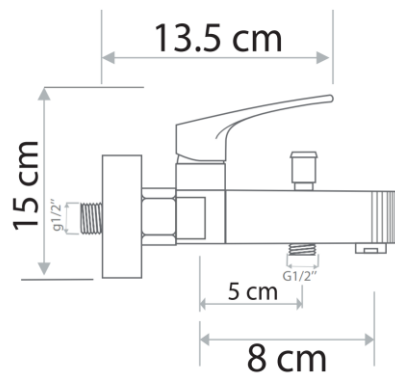

2702211 PRIME
Змішувач для
раковини, хром

2702111 PRIME
Змішувач для
раковини, хром

2701111 PRIME
Змішувач для ванни,
хром

2708111 PRIME
змішувач для душу,
хром

2702211 PRIME

2702111 PRIME

2701111 PRIME

2708111 PRIME