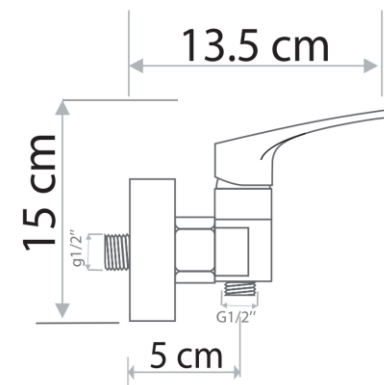

2702211 PRIME
Змішувач для
раковини, хром

2702111 PRIME
Змішувач для
раковини, хром

2701111 PRIME
Змішувач для ванни,
хром

2708111 PRIME
змішувач для душу,
хром

2702211 PRIME

2702111 PRIME

2701111 PRIME

2708111 PRIME