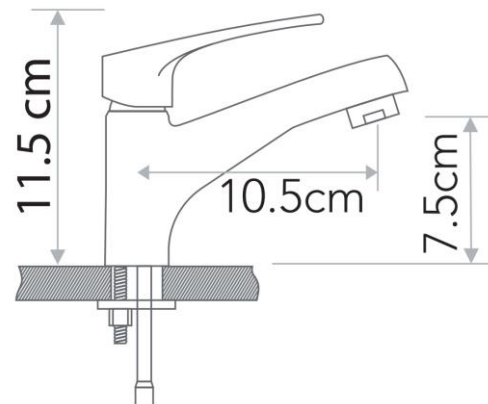

2702211 PRIME
Змішувач для
раковини, хром

2702111 PRIME
Змішувач для
раковини, хром

2701111 PRIME
Змішувач для ванни,
хром

2708111 PRIME
змішувач для душу,
хром

2702211 PRIME

2702111 PRIME

2701111 PRIME

2708111 PRIME