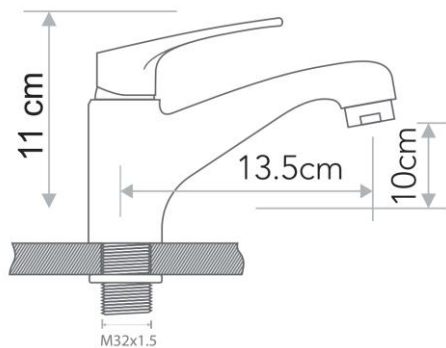

2702211 PRIME
Змішувач для
раковини, хром

2702111 PRIME
Змішувач для
раковини, хром

2701111 PRIME
Змішувач для ванни,
хром

2708111 PRIME
змішувач для душу,
хром

2702211 PRIME

2702111 PRIME

2701111 PRIME

2708111 PRIME