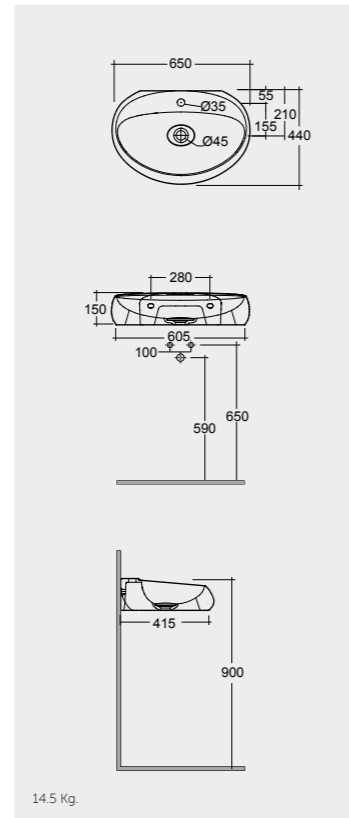

170x79 CM
CLOMR17079

78x46 CM
CLOMR07846

170x79 CM
CLOMR17079

78x46 CM
CLOMR07846

Measurements

القياسات

Notes

ملحوظة

جميع القياسات تكون بالمليمتر $\pm 5\%$ للقياسات التي تقل عن 200 مليمتر و $\pm 3\%$ للقياسات التي تتجاوز 200 مليمتر

Models

النماذج

65 CM
CLOWB6501AWHA
Drain Cover: CLOAC4400AWHA

65 CM
CLOWB6501500A
Drain Cover: CLOAC4400500A

65 CM
CLOWB6501504A
Drain Cover: CLOAC4400504A

FOR WASH BASIN
INOX CHROME : BTRWBSST001
ABS CHROME : BTRWBABS002

Drain Not Included

Matt Finish

Drain Not Included

Matt Finish

Drain Not Included

Inspectionable

Measurements

القياسات

14.5 Kg.

14.5 Kg.

14.5 Kg.

Models

النماذج

55 CM
CLOWB5501AWHA
Drain Cover: CLOAC4400AWHA