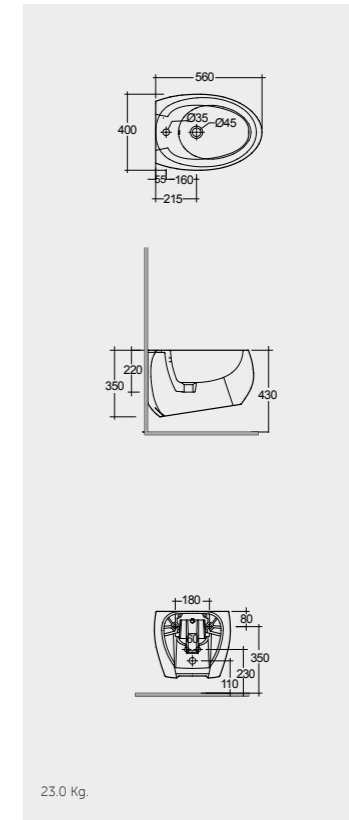

170x79 CM
CLOMR17079

78x46 CM
CLOMR07846

170x79 CM
CLOMR17079

78x46 CM
CLOMR07846

Measurements

القياسات

Notes

ملحوظة

Hidden Fixations
Comfort Height 42 CM

Matt Finish
Hidden Fixations
Comfort Height 42 CM

Matt Finish
Hidden Fixations
Comfort Height 42 CM

Inspectionable

Measurements

القياسات

Models

النماذج

56 CM
CLOBD2101AWHA

56 CM
CLOBD2101500A

56 CM
CLOBD2101504A

FOR BIDET
PP WHITE : BTRBDPPR011

Hidden Fixations

Matt Finish
Hidden Fixations

Matt Finish
Hidden Fixations

Inspectionable

Measurements

القياسات

Notes

ملحوظة

All dimensions in mm tolerance $\pm 5\%$ for below 200mm and $\pm 3\%$ for above 200mm

جميع القياسات تكون بالمليمتر $\pm 5\%$ للقياسات التي تقل عن 200 مليمتر و $\pm 3\%$ للقياسات التي تتجاوز 200 مليمتر