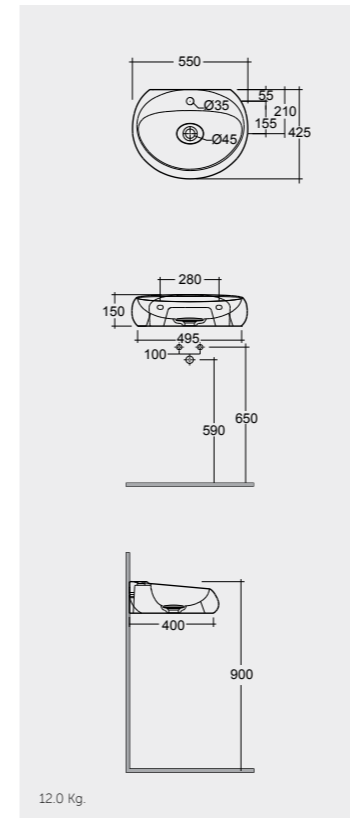

Measurements

القياسات

12.0 Kg.

12.0 Kg.

12.0 Kg.

Notes

ملحوظة

All dimensions in mm tolerance $\pm 5\%$ for below 200mm and $\pm 3\%$ for above 200mm

جميع القياسات تكون بالمليمتر $\pm 5\%$ للقياسات التي تقل عن 200 مليمتر و $\pm 3\%$ للقياسات التي تتجاوز 200 مليمتر