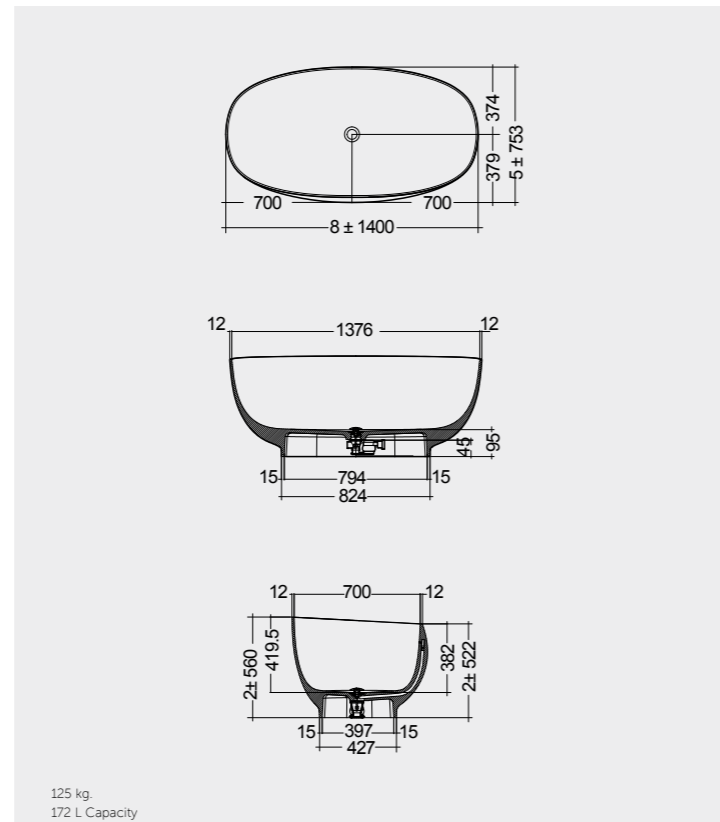

Giuseppe Maurizio Scutellà

Models

النماذج

140X75 CM
CLOBT14075500

140X75 CM
CLOBT14075505

505 514 503 504

Drain Included

Drain Included

Measurements

القياسات

Notes

ملحوظة

All dimensions in mm tolerance ±5% for below 200mm and ±3% for above 200mm

جميع القياسات تكون بالمليمتر ± 5% للقياسات التي تقل عن 200 مليمتر و ± 3% للقياسات التي تتجاوز 200 مليمتر

170x79 CM
CLOMR17079

78x46 CM
CLOMR07846

170x79 CM
CLOMR17079

78x46 CM
CLOMR07846

Measurements

القياسات

Notes

ملحوظة