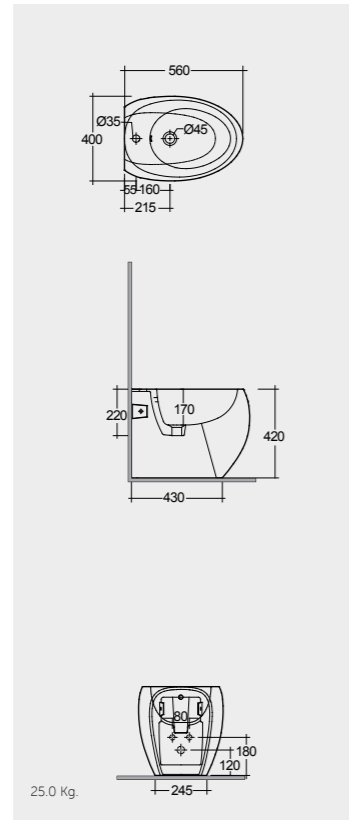

170x79 CM
CLOMR17079

78x46 CM
CLOMR07846

170x79 CM
CLOMR17079

78x46 CM
CLOMR07846

Measurements

القياسات

Notes

ملحوظة

Hidden Fixations
Comfort Height 42 CM

Matt Finish
Hidden Fixations
Comfort Height 42 CM

Matt Finish
Hidden Fixations
Comfort Height 42 CM

Inspectionable

Measurements

القياسات

Models

النماذج

56 CM
CLOBD2101AWHA

56 CM
CLOBD2101500A

56 CM
CLOBD2101504A

FOR BIDET
PP WHITE : BTRBDPPR011

Hidden Fixations

Matt Finish
Hidden Fixations

Matt Finish
Hidden Fixations

Inspectionable

Measurements

القياسات

Notes

ملحوظة

All dimensions in mm tolerance $\pm 5\%$ for below 200mm and $\pm 3\%$ for above 200mm

جميع القياسات تكون بالمليمتر $\pm 5\%$ للقياسات التي تقل عن 200 مليمتر و $\pm 3\%$ للقياسات التي تتجاوز 200 مليمتر