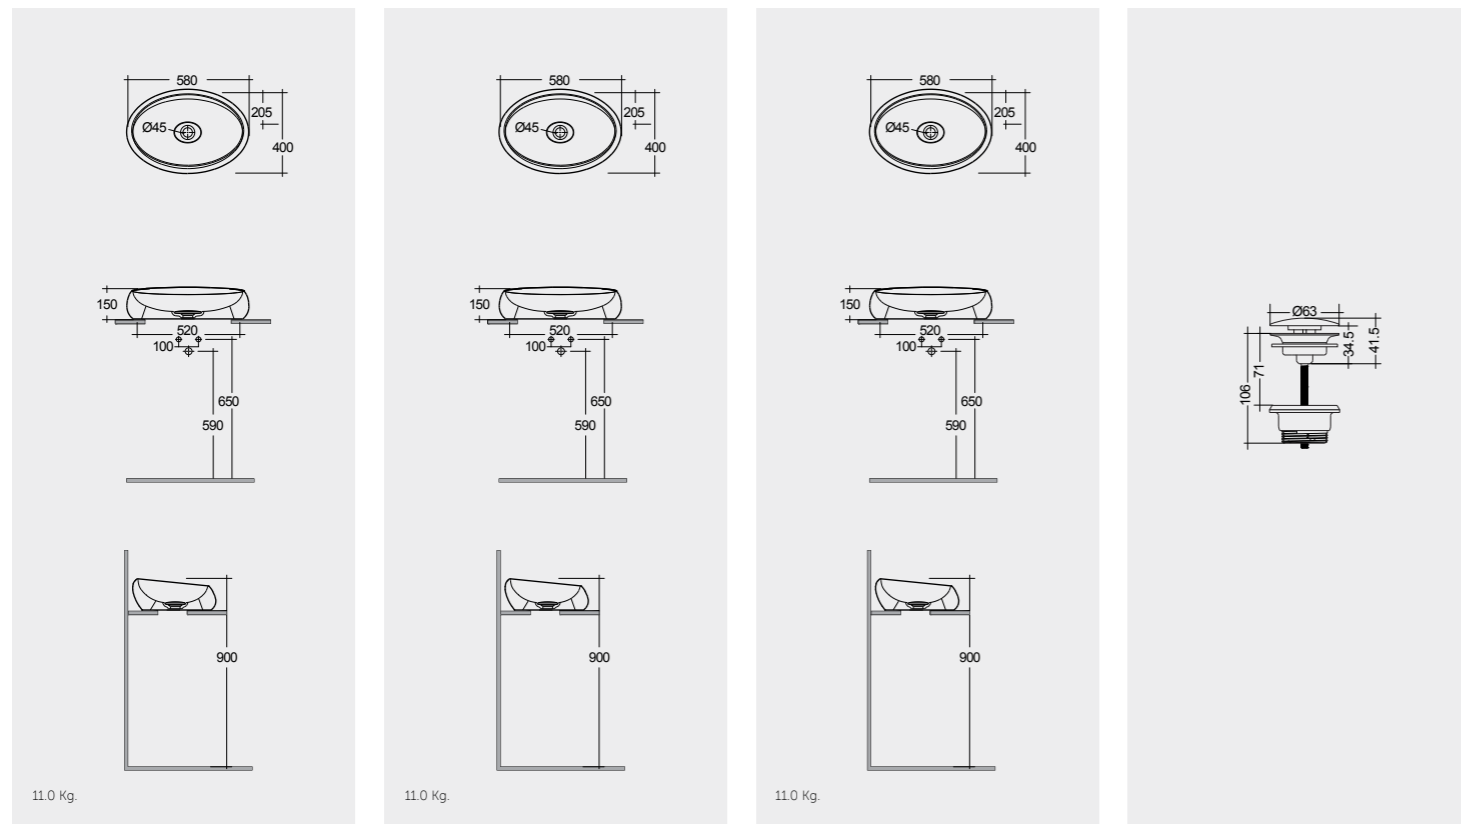

Measurements

القياسات