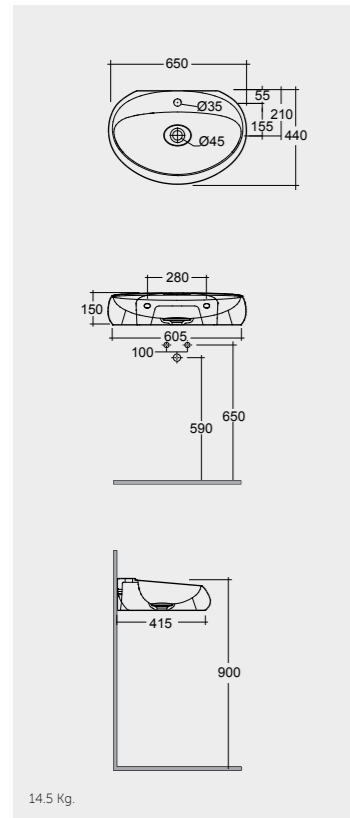

170x79 CM
CLOMR17079

78x46 CM
CLOMR07846

170x79 CM
CLOMR17079

78x46 CM
CLOMR07846

Measurements

القياسات

Notes

ملحوظة

جميع القياسات تكون بالمليمتر $\pm 5\%$ للقياسات التي تقل عن 200 مليمتر و $\pm 3\%$ للقياسات التي تتجاوز 200 مليمتر

Models

النماذج

65 CM
CLOWB6501AWHA
Drain Cover: CLOAC4400AWHA

65 CM
CLOWB6501500A
Drain Cover: CLOAC4400500A

65 CM
CLOWB6501504A
Drain Cover: CLOAC4400504A

FOR WASH BASIN
INOX CHROME : BTRWBSST001
ABS CHROME : BTRWBABS002

Drain Not Included

Matt Finish

Drain Not Included

Matt Finish

Drain Not Included

Inspectionable

Measurements

القياسات

14.5 Kg.

14.5 Kg.

14.5 Kg.

Models

النماذج

55 CM
CLOWB5501AWHA
Drain Cover: CLOAC4400AWHA