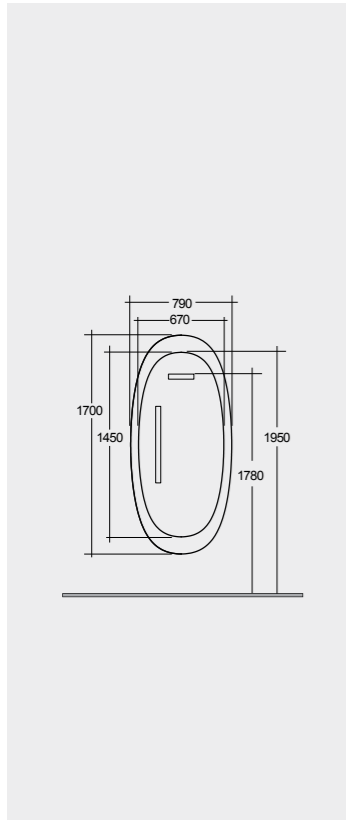

170x79 CM
CLOMR17079

78x46 CM
CLOMR07846

170x79 CM
CLOMR17079

78x46 CM
CLOMR07846

Measurements

القياسات

Notes

ملحوظة

All dimensions in mm tolerance $\pm 5\%$ for below 200mm and $\pm 3\%$ for above 200mm

جميع القياسات تكون بالمليمتر $\pm 5\%$ للقياسات التي تقل عن 200 مليمتر و $\pm 3\%$ للقياسات التي تتجاوز 200 مليمتر