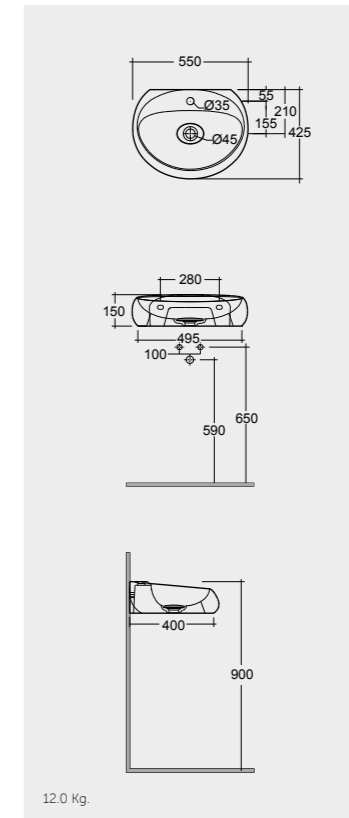

Measurements

القياسات

12.0 Kg.

12.0 Kg.

12.0 Kg.

Notes

ملحوظة

All dimensions in mm tolerance $\pm 5\%$ for below 200mm and $\pm 3\%$ for above 200mm

جميع القياسات تكون بالمليمتر $\pm 5\%$ للقياسات التي تقل عن 200 مليمتر و $\pm 3\%$ للقياسات التي تتجاوز 200 مليمتر