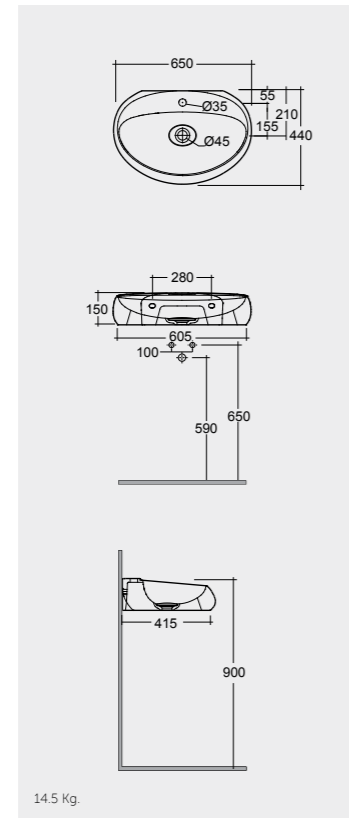

170x79 CM
CLOMR17079

78x46 CM
CLOMR07846

170x79 CM
CLOMR17079

78x46 CM
CLOMR07846

Measurements

القياسات

Notes

ملحوظة

جميع القياسات تكون بالمليمتر $\pm 5\%$ للقياسات التي تقل عن 200 مليمتر و $\pm 3\%$ للقياسات التي تتجاوز 200 مليمتر

Models

النماذج

65 CM
CLOWB6501AWHA
Drain Cover: CLOAC4400AWHA

65 CM
CLOWB6501500A
Drain Cover: CLOAC4400500A

65 CM
CLOWB6501504A
Drain Cover: CLOAC4400504A

FOR WASH BASIN
INOX CHROME : BTRWBSST001
ABS CHROME : BTRWBABS002

Drain Not Included

Matt Finish

Drain Not Included

Matt Finish

Drain Not Included

Inspectionable

Measurements

القياسات

14.5 Kg.

14.5 Kg.

14.5 Kg.

Models

النماذج

55 CM
CLOWB5501AWHA
Drain Cover: CLOAC4400AWHA