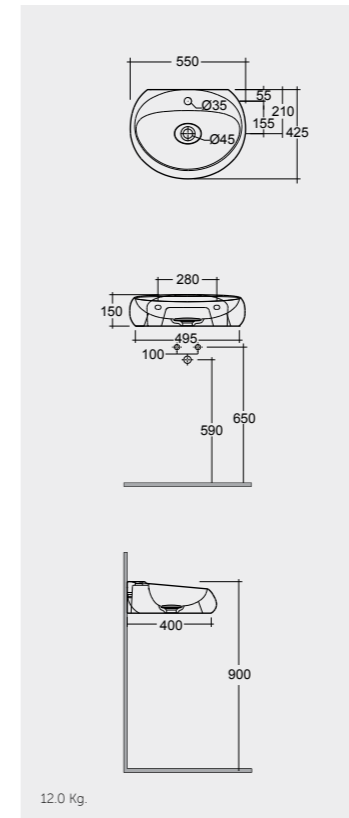

Measurements

القياسات

12.0 Kg.

12.0 Kg.

12.0 Kg.

Notes

ملحوظة

All dimensions in mm tolerance $\pm 5\%$ for below 200mm and $\pm 3\%$ for above 200mm

جميع القياسات تكون بالمليمتر $\pm 5\%$ للقياسات التي تقل عن 200 مليمتر و $\pm 3\%$ للقياسات التي تتجاوز 200 مليمتر