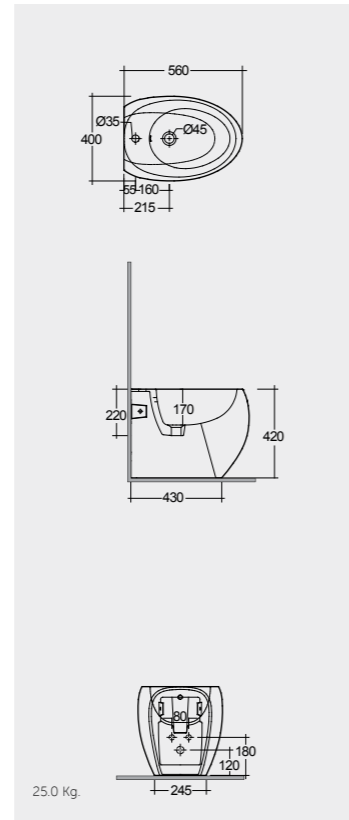

170x79 CM
CLOMR17079

78x46 CM
CLOMR07846

170x79 CM
CLOMR17079

78x46 CM
CLOMR07846

Measurements

القياسات

Notes

ملحوظة

Hidden Fixations
Comfort Height 42 CM

Matt Finish
Hidden Fixations
Comfort Height 42 CM

Matt Finish
Hidden Fixations
Comfort Height 42 CM

Inspectionable

Measurements

القياسات

Models

النماذج

Measurements

القياسات

Notes

ملحوظة

All dimensions in mm tolerance $\pm 5\%$ for below 200mm and $\pm 3\%$ for above 200mm

جميع القياسات تكون بالمليمتر $\pm 5\%$ للقياسات التي تقل عن 200 مليمتر و $\pm 3\%$ للقياسات التي تتجاوز 200 مليمتر