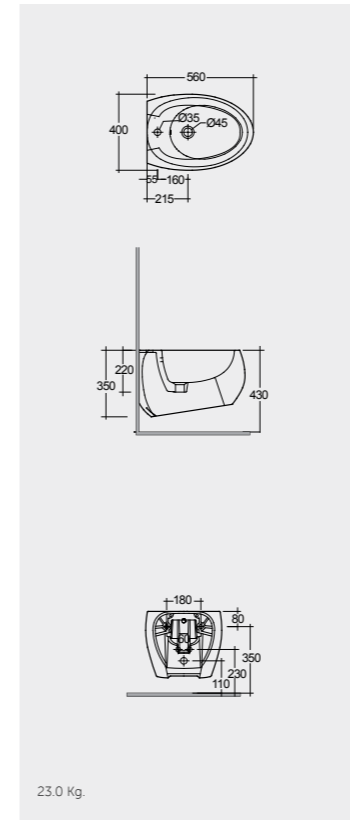

170x79 CM
CLOMR17079

78x46 CM
CLOMR07846

170x79 CM
CLOMR17079

78x46 CM
CLOMR07846

Measurements

القياسات

Notes

ملحوظة

Hidden Fixations
Comfort Height 42 CM

Matt Finish
Hidden Fixations
Comfort Height 42 CM

Matt Finish
Hidden Fixations
Comfort Height 42 CM

Inspectionable

Measurements

القياسات

Models

النماذج

56 CM
CLOBD2101AWHA

56 CM
CLOBD2101500A

56 CM
CLOBD2101504A

FOR BIDET
PP WHITE : BTRBDPPR011

Hidden Fixations

Matt Finish
Hidden Fixations

Matt Finish
Hidden Fixations

Inspectionable

Measurements

القياسات

Notes

ملحوظة

All dimensions in mm tolerance $\pm 5\%$ for below 200mm and $\pm 3\%$ for above 200mm

جميع القياسات تكون بالمليمتر $\pm 5\%$ للقياسات التي تقل عن 200 مليمتر و $\pm 3\%$ للقياسات التي تتجاوز 200 مليمتر