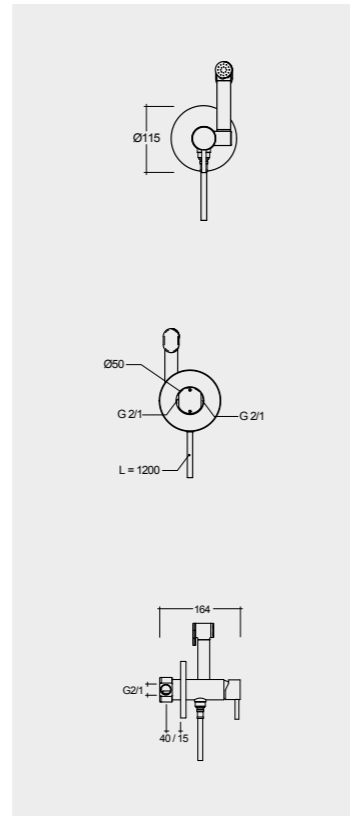

Colours available

Colours shown here are as close to actual sanitaryware as printing process will allow
الألوان المبينة هنا قريبة إلى ألوان الأدوات الصحية الفعلية حسبما تسمح به عملية الطباعة

الألوان المتاحة

Alpine White
ابيض