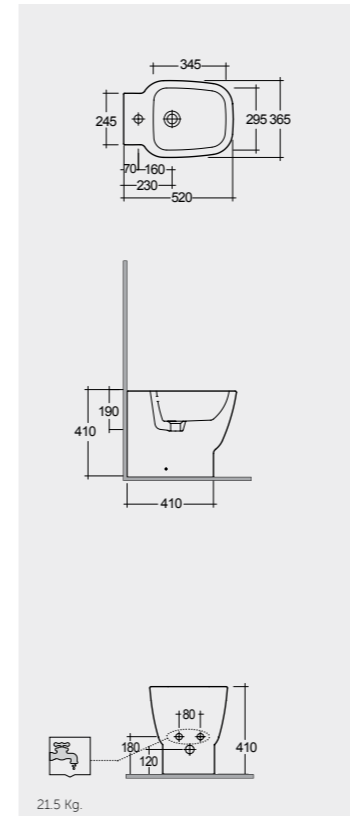

الألوان المتاحة

Alpine White
ابيض

Models

النماذج

52 CM
EL18AWHA

52 CM
EL08AWHA

FOR BIDET
ABS CHROME : BTRBDABS010

FOR BIDET
PP WHITE : BTRBDPPR011

Hidden Fixations

Inspectionable

Inspectionable

Measurements

القياسات

21.5 Kg.

19.8 Kg.

Notes

All dimensions in mm tolerance $\pm 5\%$ for below 200mm and $\pm 3\%$ for above 200mm

جميع القياسات تكون بالمليمتر $\pm 5\%$ للقياسات التي تقل عن 200 مليمتر و $\pm 3\%$ للقياسات التي تتجاوز 200 مليمتر

 **52 CM**
 EL16AWHA
 
 **62 CM**
 EL11AWHA
 EL10AWHA

 **60 CM**
 EL0101AWHA
 EL0102AWHA