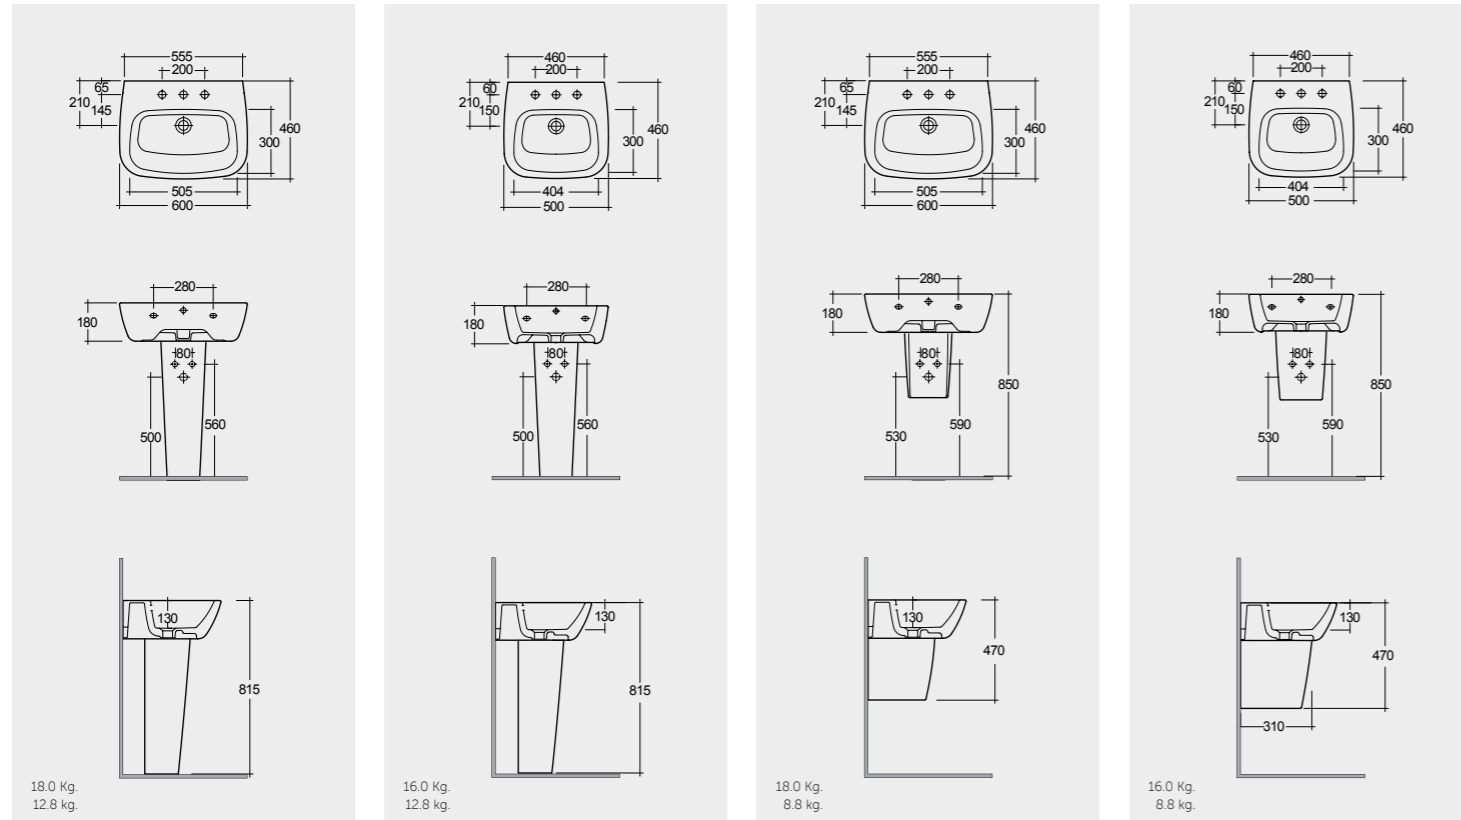

Models

النماذج

60 CM
ELO101AWHA
ELO102AWHA

50 CM
ELO501AWHA
ELO102AWHA

60 CM
ELO101AWHA
ELO103AWHA

50 CM
ELO501AWHA
ELO103AWHA

Measurements

القياسات

 **52 CM**
 EL16AWHA
 
 **62 CM**
 EL11AWHA
 EL10AWHA

 **60 CM**
 EL0101AWHA
 EL0102AWHA