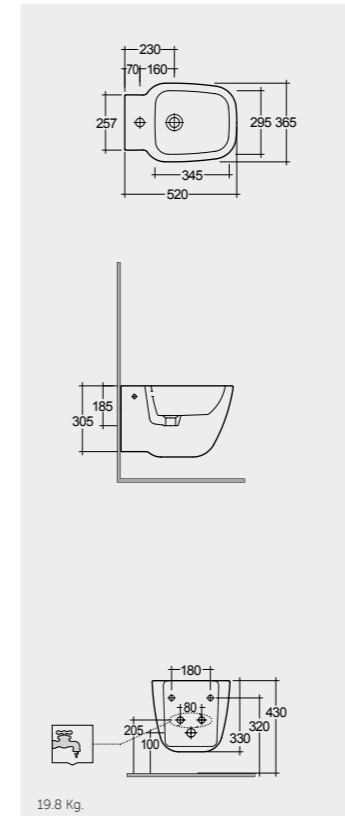

القياسات

Notes

All dimensions in mm tolerance $\pm 5\%$ for below 200mm and $\pm 3\%$ for above 200mm

جميع القياسات تكون بالمليمتر $\pm 5\%$ للقياسات التي تقل عن 200 مليمتر و $\pm 3\%$ للقياسات التي تتجاوز 200 مليمتر

Hidden Fixations

Inspectionable

Inspectionable

Measurements

القياسات

21.5 Kg.

19.8 Kg.

Notes

All dimensions in mm tolerance $\pm 5\%$ for below 200mm and $\pm 3\%$ for above 200mm

جميع القياسات تكون بالمليمتر $\pm 5\%$ للقياسات التي تقل عن 200 مليمتر و $\pm 3\%$ للقياسات التي تتجاوز 200 مليمتر

 **52 CM**
 EL16AWHA
 
 **62 CM**
 EL11AWHA
 EL10AWHA

 **60 CM**
 EL0101AWHA
 EL0102AWHA