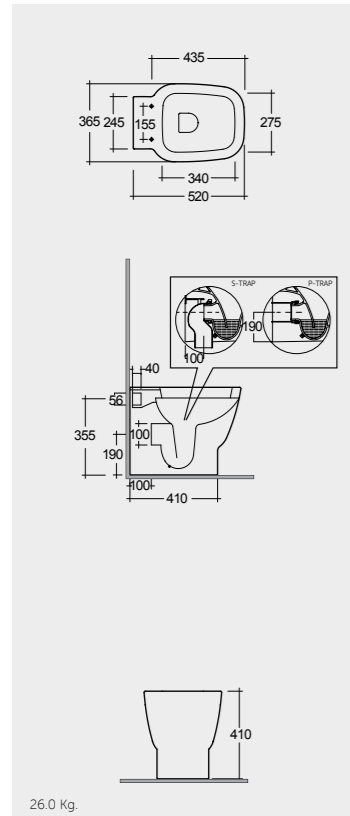

Urea RAK-One
ONSC00004

Measurements

القياسات

26.0 Kg.