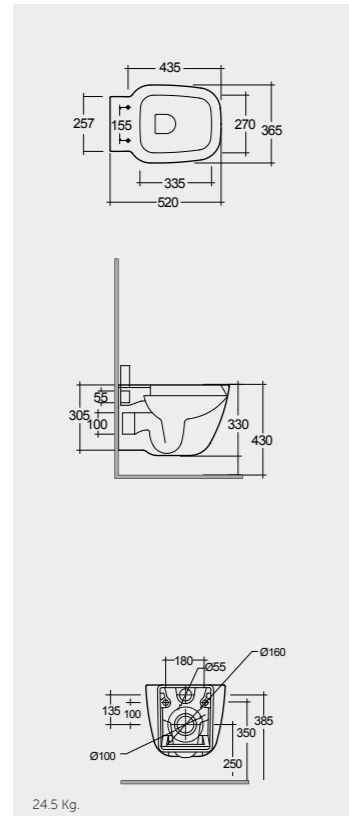

Urea RAK-One
ONSC00004

24.5 Kg.