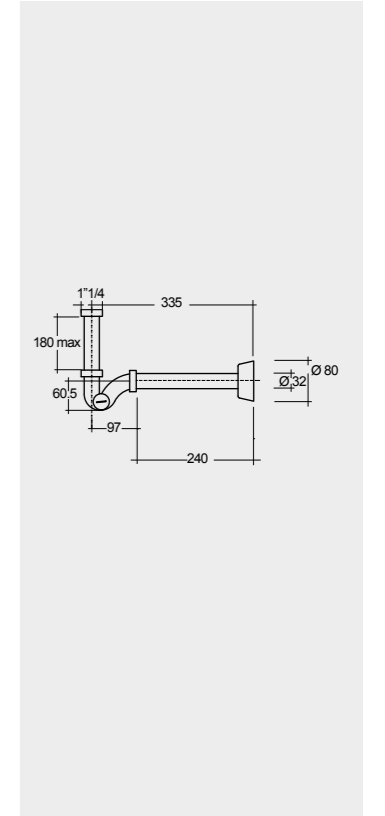

Hidden Fixations

Inspectionable

Inspectionable

Measurements

القياسات

21.5 Kg.

19.8 Kg.

Notes

All dimensions in mm tolerance $\pm 5\%$ for below 200mm and $\pm 3\%$ for above 200mm

جميع القياسات تكون بالمليمتر $\pm 5\%$ للقياسات التي تقل عن 200 مليمتر و $\pm 3\%$ للقياسات التي تتجاوز 200 مليمتر

 **52 CM**
 EL16AWHA
 
 **62 CM**
 EL11AWHA
 EL10AWHA

 **60 CM**
 EL0101AWHA
 EL0102AWHA