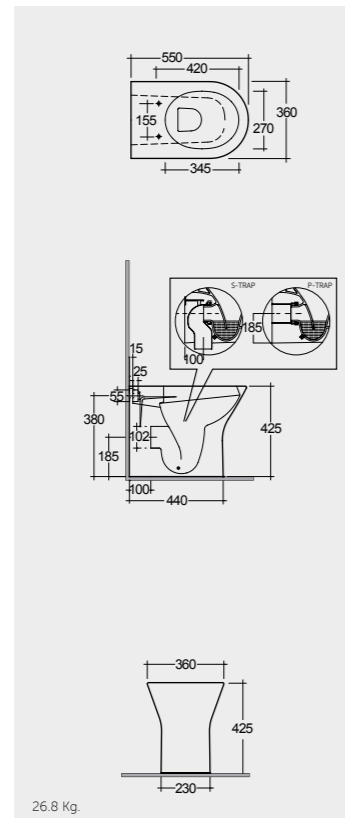

Measurements

القياسات

Urea RAK-Resort  
YFG106C

Urea RAK-Resort  
YFG106C

Urea RAK-Resort  
YFG106C

Urea RAK-Resort  
YFG106C

Notes

All dimensions in mm tolerance  $\pm 5\%$  for below 200mm and  $\pm 3\%$  for above 200mm

جميع القياسات تكون بالمليمتر  $\pm 5\%$  للقياسات التي تقل عن 200 مليمتر و  $\pm 3\%$  للقياسات التي تتجاوز 200 مليمتر

ملحوظة

Models

النماذج

55 CM RST21AWHA

55 CM RST20AWHA

55 CM RST19AWHA

52 CM RST23AWHA

Hidden Fixations

Comfort Height 45 Cm

Comfort Height 42.5 Cm

Measurements

القياسات

29.6 Kg Urea RAK-Resort YFG106C

26.8 Kg Urea RAK-Resort YFG106C

25.5 Kg Urea RAK-Resort YFG106C

Inspectionable

Measurements

القياسات

22.0 Kg

21.0 Kg

Notes

ملحوظة

All dimensions in mm tolerance  $\pm 5\%$  for below 200mm and  $\pm 3\%$  for above 200mm