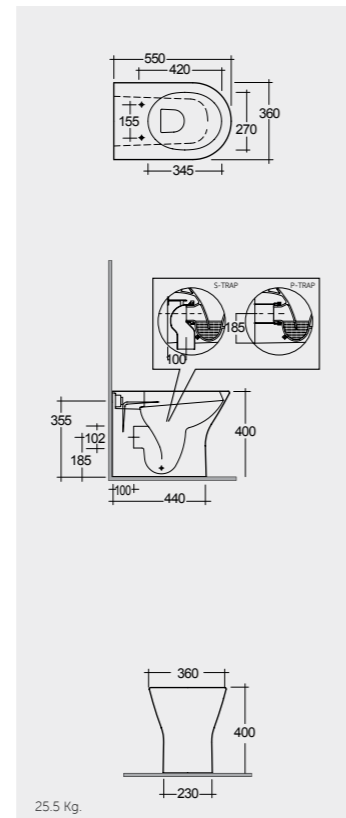

Measurements

القياسات

Urea RAK-Resort  
YFG106C

Urea RAK-Resort  
YFG106C

Urea RAK-Resort  
YFG106C

Urea RAK-Resort  
YFG106C

Notes

All dimensions in mm tolerance  $\pm 5\%$  for below 200mm and  $\pm 3\%$  for above 200mm

جميع القياسات تكون بالمليمتر  $\pm 5\%$  للقياسات التي تقل عن 200 مليمتر و  $\pm 3\%$  للقياسات التي تتجاوز 200 مليمتر

ملحوظة

Models

النماذج

55 CM RST21AWHA

55 CM RST20AWHA

55 CM RST19AWHA

52 CM RST23AWHA

Hidden Fixations

Comfort Height 45 Cm

Comfort Height 42.5 Cm

Measurements

القياسات

29.6 Kg Urea RAK-Resort YFG106C

26.8 Kg Urea RAK-Resort YFG106C

25.5 Kg Urea RAK-Resort YFG106C

Inspectionable

Measurements

القياسات

22.0 Kg

21.0 Kg

Notes

ملحوظة

All dimensions in mm tolerance  $\pm 5\%$  for below 200mm and  $\pm 3\%$  for above 200mm