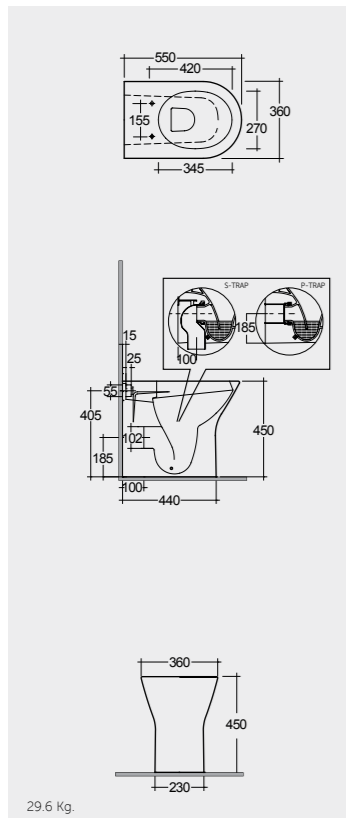

Measurements

القياسات

Urea RAK-Resort  
YFG106C

Urea RAK-Resort  
YFG106C

Urea RAK-Resort  
YFG106C

Urea RAK-Resort  
YFG106C

Notes

All dimensions in mm tolerance  $\pm 5\%$  for below 200mm and  $\pm 3\%$  for above 200mm

جميع القياسات تكون بالمليمتر  $\pm 5\%$  للقياسات التي تقل عن 200 مليمتر و  $\pm 3\%$  للقياسات التي تتجاوز 200 مليمتر

ملحوظة

Models

النماذج

55 CM RST21AWHA

55 CM RST20AWHA

55 CM RST19AWHA

52 CM RST23AWHA

Hidden Fixations

Comfort Height 45 Cm

Comfort Height 42.5 Cm

Measurements

القياسات

29.6 Kg Urea RAK-Resort YFG106C

26.8 Kg Urea RAK-Resort YFG106C

25.5 Kg Urea RAK-Resort YFG106C

Inspectionable

Measurements

القياسات

22.0 Kg

21.0 Kg

Notes

ملحوظة

All dimensions in mm tolerance  $\pm 5\%$  for below 200mm and  $\pm 3\%$  for above 200mm