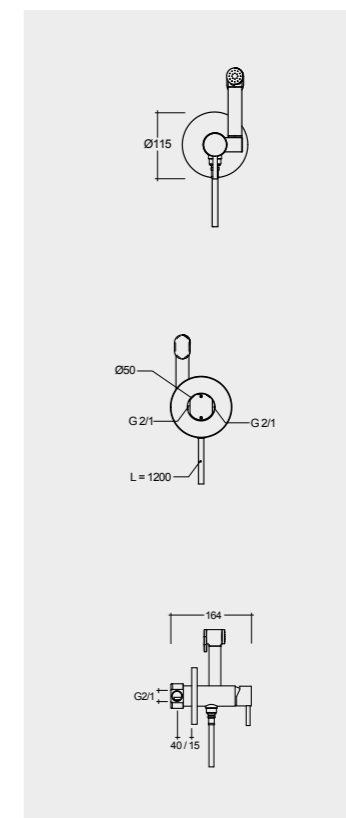

Inspectionable

Measurements

القياسات

22.0 Kg

21.0 Kg

Notes

ملحوظة

All dimensions in mm tolerance  $\pm 5\%$  for below 200mm and  $\pm 3\%$  for above 200mm

جميع القياسات تكون بالمليمتر  $\pm 5\%$  للقياسات التي تقل عن 200 مليمتر و  $\pm 3\%$  للقياسات التي تتجاوز 200 مليمتر

60 CM  
RST17AWHA  
RST10AWHA