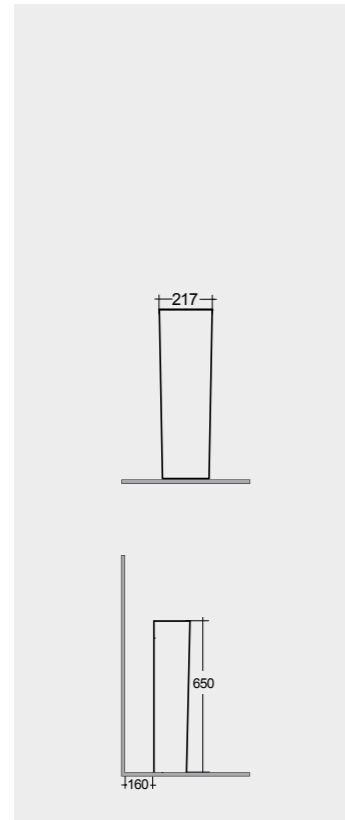

Measurements

القياسات