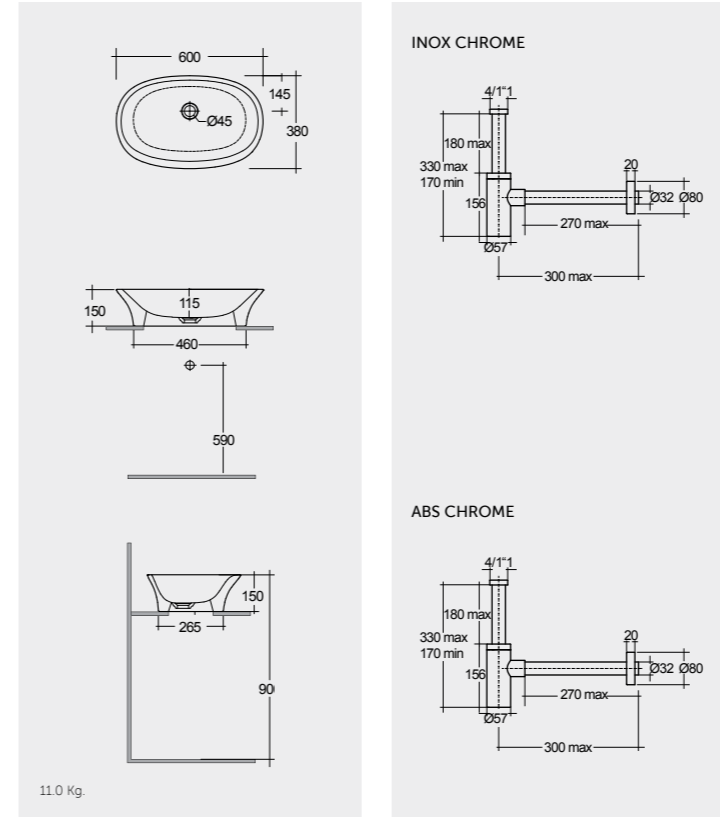

Models

النماذج

65 CM
SENWB6501AWHA

60 CM
SENWB6001AWHA

55 CM
SENWB5501AWHA

50 CM
SENWB5001AWHA

Measurements

القياسات

Models

النماذج

60 CM
SENCT6000AWHA

FOR WASH BASIN
INOX CHROME : BTRWBSST001
ABS CHROME : BTRWBABS002

Inspectable

Measurements

القياسات

Notes

All dimensions in mm tolerance $\pm 5\%$ for below 200mm and $\pm 3\%$ for above 200mm

جميع القياسات تكون بالمليمتر $\pm 5\%$ للقياسات التي تقل عن 200 مليمتر و $\pm 3\%$ للقياسات التي تتجاوز 200 مليمتر