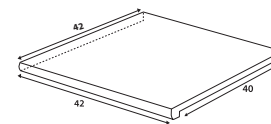

Florentinská schodovka roh levý*
Florentine step tile left corner*
DCC4J360 bílá / white
DCC4J363 světle béžová / light beige
PEI 5 ○ 100 / ks
mat | matt