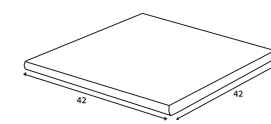

Florentinská schodovka roh pravý*
Florentine step tile right corner*
DCD4J360 bílá / white
DCD4J363 světle béžová / light beige
PEI 5 ○ 100 / ks
mat | matt

42x42

výrobek / product	m	mm	EN	kg/m²	m²/ks	ks/m²	kg	ks/kg	kg/m²	ks/kg	
dižnice / floor tile	45x45	445x445x10	EN 14411:2016, annex G B1a GL	6	5	1,21	26	31,46	25,0	20,7	077
mosaika set 30x30 cm / mosaic sheet 30x30 cm	5x5	48x48x10	STO E: 030 - 049913	3	11	0,27	-	-	5,8	21,5	-
sokl / skirting plinth	45x8,5	445x85x10	STO E: 030 - 049916	20	26,1	0,77	-	-	15,9	20,7	-
florentinská schodovka* / florentine step tile*	45x42	445x420x10	STO E: 030 - 049916	4	5,3	0,75	-	-	16,8	21,6	-
florentinská schodovka roh* / florentine step tile corner*	42x42	420x420x10	STO E: 030 - 049916	4	5,7	0,71	-	-	16,8	21,6	-