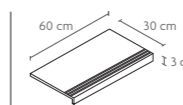

PEÇA - PIECE