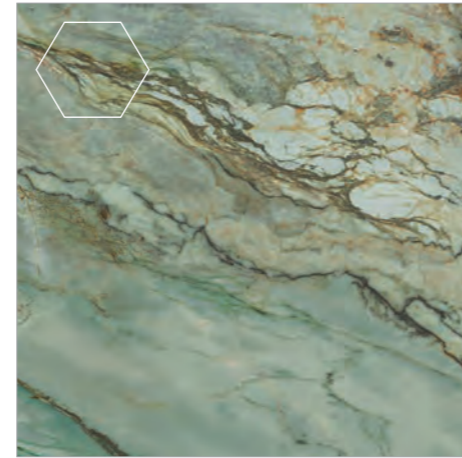

RAINFOREST GREEN

RAINFOREST GREEN

30x60	MATT RECT	[29,5x59,2x0,98 cm]	P91
	POL	[29,5x59,2x0,98 cm]	P105
45x90	MATT RECT	[44,35x88,9x1,05 cm]	P99
	POL	[44,35x88,9x1,05 cm]	P112
60x120	MATT RECT	[59,2x118,6x0,98 cm]	P104
	POL	[59,2x118,6x0,98 cm]	P116

RAINFOREST GREEN

60x60	MATT RECT	[59,2x59,2x0,98 cm]	P91
	POL	[59,2x59,2x0,98 cm]	P105
90x90	MATT RECT	[88,9x88,9x1,05 cm]	P104
	POL	[88,9x88,9x1,05 cm]	P116
HEXAGONO RAINFOREST GREEN (*)			
50x58	MATT RECT	[50,4x58,2x0,98 cm]	P209
	POL	[50,4x58,2x0,98 cm]	P245

FILATI RAINFOREST GREEN (***)

14x59x0,98 cm	MATT RECT	P14 /peça_piece
	POL	P14 /peça_piece

1. (*) Peças produzidas de acordo com quantidades mínimas de 10m².
   (*) Pieces produced in minimum quantities of 10m².
   (*) Pièces produites selon des quantités minimales de 10m².
   (*) Piezas producidas en cantidades mínimas de 10m².
   (***) Peças produzidas de acordo com quantidades mínimas de 10 peças.
   (***) Pieces produced in minimum quantities of 10 pieces.
   (***) Pièces produites selon des quantités minimales de 10 pièces.
   (***) Piezas producidas en cantidades mínimas de 10 piezas.

30x60 · 60x60 · 60x120 · 45x90 · 90x90	MATT RECT	V4	3	class 1	≥0,42
30x60 · 60x60 · 60x120 · 45x90 · 90x90	POL	V4	2	—	—

RAINFOREST GREEN