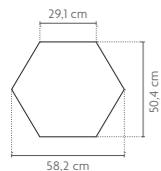

HEXAGONO RAINFOREST GREEN 50x58 cm (*)
[1m² = 5 peças_pieces]