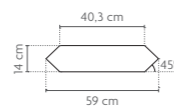

FILATI RAINFOREST GREEN 14x59 cm (*)
[1m² = 13 peças_pieces]