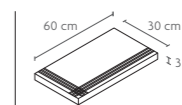

PEÇA - PIECE

DG	MATT RECT	POL	RB	MATT RECT	POL	DG CF	MATT RECT	POL	DG CF CANTO	MATT RECT	POL
30x60 cm	P18	P18	9,5x30 cm	P08	P08	30x60 cm	P157	P157	30x60 cm	P207	P207
60x60 cm	P36	P36	8x45 cm	P16	P16						
45x90 cm	P96	P96	8x60 cm	P12	P12						
30x120 cm	P96	P96	8x90 cm	P28	P28						
60x120 cm	P167	P167	8x120 cm	P28	P28						

DG CF / DG CF CANTO: Peças produzidas sob encomenda.

DG CF / DG CF CANTO: Pieces produced on order.

DG CF / DG CF CANTO: Pièces produites sur commande.

DG CF / DG CF CANTO: Piezas producidas por encargo.

DG CF CANTO: Disponível em canto esquerdo e direito.

DG CF CANTO: Available in left and right corner.

DG CF CANTO: Disponible en angle gauche et droit.

DG CF CANTO: Canto izquierdo y derecho disponibles.

ESQUEMA DE APLICAÇÃO:

APPLICATION SCHEMA:

SCHÉMA D'APPLICATION:

ESQUEMA DE APLICACIÓN:

JUNGLE 1	JUNGLE 2	JUNGLE 1
JUNGLE 1	JUNGLE 2	JUNGLE 1

JUNGLE 1 - 4 peças/pieces
JUNGLE 2 - 2 peças/pieces

JUNGLE 1	JUNGLE 2	JUNGLE 1	JUNGLE 2
JUNGLE 1	JUNGLE 2	JUNGLE 1	JUNGLE 2

JUNGLE 1 - 4 peças/pieces
JUNGLE 2 - 4 peças/pieces