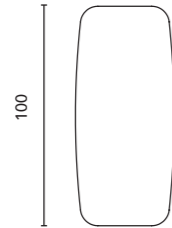

Specchi con luce
Mirrors with light

Luce ambientale LED naturale.
Parte posteriore in PVC. Vetro lucido
rettangolare con bordi arrotondati
e forma ovale da 4 mm.
Temperatura: 4000k. 36 000 h di luce.
Installazione facile. Profondità: 3 cm.

Ambient natural LED light.
PVC back. Rectangular polished glass
with rounded edges and 4mm oval shape.
Temperature: 4000k. 36 000 h of light.
Easy installation. Depth: 3cm.

DOLGA		
45 x 100	128131	€ 294