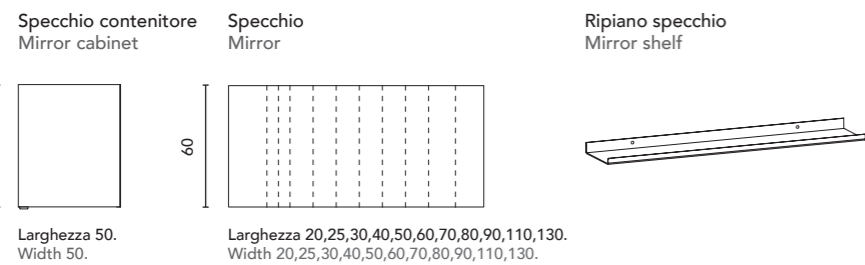

FENIX	Specchio contenitore Mirror cabinet	€
50 x 60	126704	260

Profondità: 13 cm.
Specchio contenitore con laterali e bordi esterni in vetro, interni in finitura mokka. Maniglia in metallo cromato lucido. Anta con possibilità di apertura a destra o a sinistra.