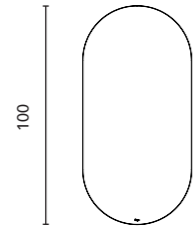

Scheda tecnica · Technical sheet

Specchi con luce
Mirrors with light

Luce LED ambientale naturale.
Parte posteriore in PVC. Luna rettangolare lucida con bordi arrotondati
Temperatura: 4000k. 36.000 h di luce.
Installazione facile. Profondità: 3 cm.
Specchio serigrafato.

LYS		
		€
60 x 80	128123	173
80 x 80	128124	208
100 x 80	128125	231
120 x 80	128126	265

Le dimensioni dei prodotti sopra descritti sono indicate in cm.
The dimensions of the products described above are indicated in cm.