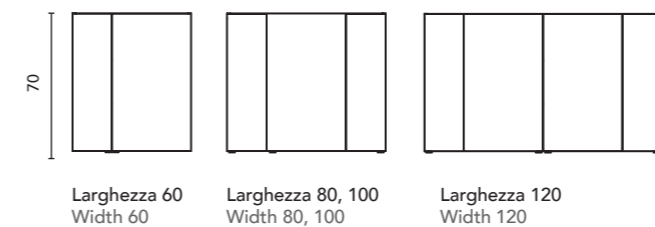

APOLO	Profondità 15,4 Depth 15,4	○	●		
		WHITE	€	ANTHRACITE	€
60	☺	123033	376	123036	395
80	☺ ☺ ☺	123037	450	123040	471
100	☺ ☺ ☺	124595	485	124597	506
120	☺ ☺ ☺	123041	523	123044	548

Distribuzione interna: 2 mensola di vetro.
Internal distribution: 2 glass shelves.

Specchio contenitore con cerniere a chiusura ammortizzata. Profilo disponibile in due finiture, laccato bianco e melaminico grigio metallico.

Mirror cabinet with soft-closing hinges. Profile available in two finishes, white lacquered and metallic grey melamine.

Luce LED integrata. Include combibox (spina + interruttore).

Integrated LED light. Includes combibox (plug + switch).