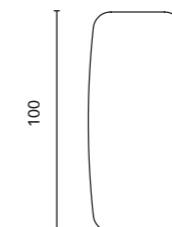

Parte posteriore in legno con finitura in Grigio.
Specchio rettangolare con bordi arrotondati e
forma ovale di 4mm. Profondità: 2 cm.
È dorato di un foro per il trasformatore.

Wooden back panel with Grey finish. 4mm
rectangular polished glass with rounded edges
and oval shape. Depth: 2cm. Features a recess
for the transformer.

LONGO RAMATO LONGO COPPER		
		€
45 x 100	125527	170