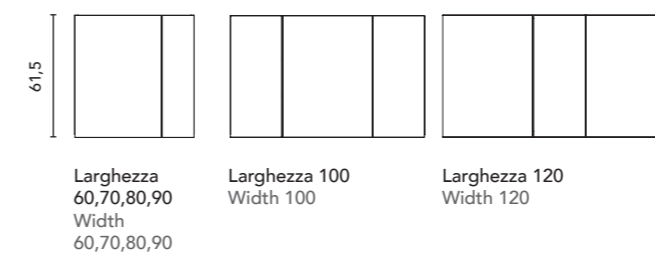

Profondità: 2 cm.
Specchio con parte posteriore, senza incavo, di 1,6cm e bordo in vetro.

Depth: 2 cm.
Mirror with backing, without reduction, of 1.6cm and edged mirror.

FENIX	Ripiano specchio Mirror shelf	€
20	126558	42
25	126559	45
30	126560	46
40	126561	48
50	126562	49
60	126563	59
70	126564	61
80	126565	66
90	126566	68

Profondità: 10,5 cm.
Mensola in finitura Grigio Alluminio satinato.

Depth: 10,5 cm.
Shelf in Grey satin aluminium finish.

Specchi Contenitore

Mirror Cabinets

NIKA	Profondità 13,5 Depth 13,5	○	●		
		WHITE	€	GREY	€
60	☺	119113	234	119865	255
70	☺	119114	243	119754	286
80	☺	119115	257	120094	300
90	☺	119116	276	119755	308
100	☺ ☺	119117	311	120316	343
120	☺ ☺	119118	350	119756	386