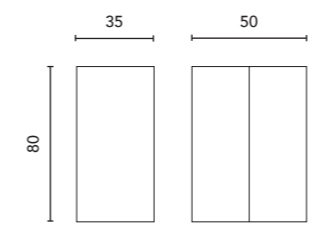

Pensile Style Wall units Style	Profondità 15 Depth 15	GR21	NO14	GR40	BL1B	GR16B	€
35	1 A. Rev. 1 D. Rev.	125317	123240	127179	123237	123238	134
50	2 A. 2 D.	125318	123244	127187	123241	123242	170

Distribuzione interna: 2 mensole in legno.
Internal distribution: 2 wooden shelves.

Vedere pagina 264 per ulteriori opzioni di gambe. Vedi pagina 246 per consultare specchiere, camerini e illuminazione.
Le misure di questi prodotti sono indicate in cm. Vedere pagina 254 per consultare la tabella dei lavabi per ogni collezione.
See page 264 for more leg options. See page 246 to consult mirrors, mirror cabinets and wall lights.
The measurements of these products are indicated in cm. See page 254 to consult the table of washbasins for each collection.