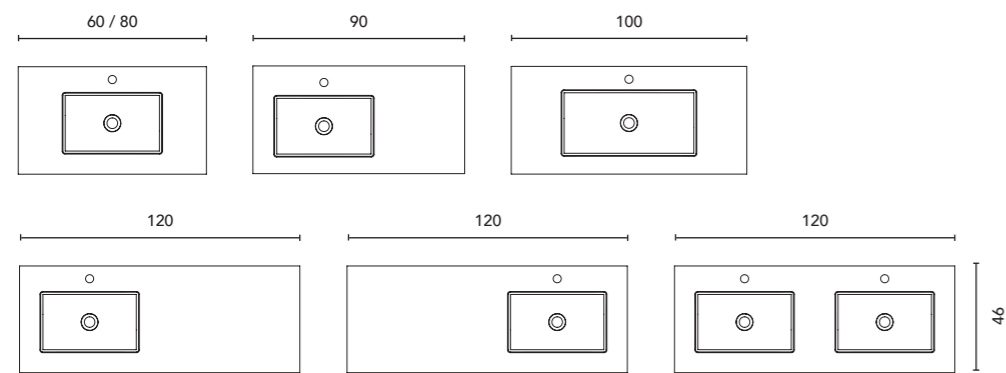

Lavabi integrato

Built-in washbasins

SKY	Profondità 46 Depth 46			WHITE	€
60				126267	262
80				126268	315
90	Lavabo sinistra Sink left			128330	350
100				126269	393
120	Lavabo sinistra Sink left			126270	472
120	Lavabo destra Sink right			126271	472
120	2 Vasche 2 Sinks			126272	550

Finitura opaca
Profondità della vasca: 12 cm.
Spessore: 1,2 cm.
Matt finish
Sink depth: 12 cm.
Thickness: 1,2 cm.

SLIM	Profondità 46 Depth 46			WHITE	€
60				123341	126
80				123343	148
90	Lavabo sinistra Sink left			125315	242
100				123344	203
120	Lavabo sinistra Sink left			125316	377
120	2 Vasche 2 Sinks			123345	377

Finiture Bianco Brillante
Profondità della vasca: 12,5cm.
Spessore: 2 cm.

Gloss White finish
Sink depth: 12,5 cm.
Thickness: 2 cm.