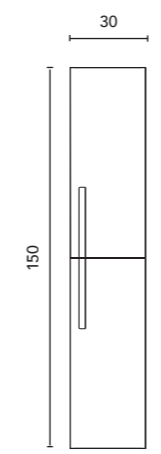

Mobili e Strumenti Ausiliari

Furniture and Auxiliaries

Colonna Column	Profondità 24 Depth 24	Maniglia Bianca Handle White	Maniglia Nero Handle Black	Maniglia Nero Handle Black	Maniglia Cromo Handle Chrome	Maniglia Cromo Handle Chrome	€
		GR21	NO14	GR40	BL1B	GR16B	
30	2 A. Rev. 2 D. Rev.	125579	125580	127169	125577	125578	248

Distribuzione interna: 2 mensole rimuovibili in legno e 1 mensola fissa in legno.
Internal distribution: 2 mobile wooden shelves and 1 fixed wooden shelf.