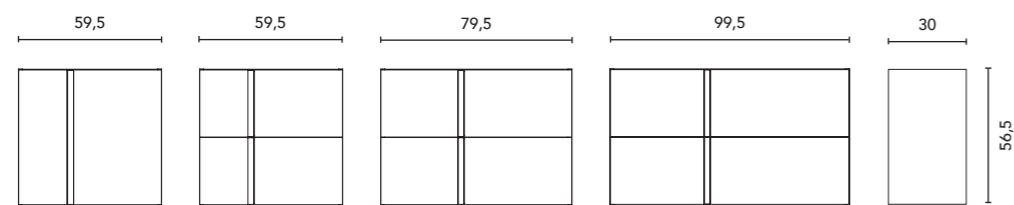

Mobili e Strumenti Ausiliari

Finiture and Auxiliaries

ONIX+	Profondità 45 Depth 45	Maniglia Bianca Handle White	Maniglia Nero Handle Black	Maniglia Nero Handle Black	Maniglia Cromo Handle Chrome	Maniglia Cromo Handle Chrome	€
		GR21	NO14	GR40	BL1B	GR16B	
60	2 A. 2 D.	125574	125575	127163	125572	125573	183
60	2 C. 2 Dr.	125559	125560	127164	125557	125558	263
80	2 C. 2 Dr.	125564	125565	127165	125562	125563	315
100	2 C. 2 Dr.	125569	125570	127166	125567	125568	352
30	1 A. 1 D.	125584	125585	127167	125582	125583	168

Le 120 composizioni sono state abbinate ai due moduli 60. I 90 moduli nei moduli 60 e 30.
The 120 compositions have been combined with the two 60 units. The 90 units in modules 60 and 30.

Maniglia corta Short Handle	BLACK	WHITE	CHROME	€
2 Unità / Units	125824	125823	125822	28

Maniglia incluse nel mobile. Possibilità di personalizzazione richiedendo le maniglia separatamente.
Handles included in the furniture. Customization option requesting the handles separately.

Maniglia lungo Long Handle	BLACK	WHITE	CHROME	€
1 Unità / Unit	125827	125826	125825	18

Maniglia incluse nel mobile. Possibilità di personalizzazione richiedendo le maniglia separatamente.
Handles included in the furniture. Customization option requesting the handles separately.

Mobile basso Base unit	Profondità 45 Depth 45	GR21	NO14	GR40	BL1B	GR16B	€
30	1 A. Rev. 1 D. Rev.	122845	122843	127168	122839	122840	168

Distribuzione interna: 1 mensola in legno. Con coperchio.
Internal distribution: 1 wooden shelf. With lid.

Mobili e Strumenti Ausiliari

Furniture and Auxiliaries

Colonna Column	Profondità 24 Depth 24	Maniglia Bianca Handle White	Maniglia Nero Handle Black	Maniglia Nero Handle Black	Maniglia Cromo Handle Chrome	Maniglia Cromo Handle Chrome	€
		GR21	NO14	GR40	BL1B	GR16B	
30	2 A. Rev. 2 D. Rev.	125579	125580	127169	125577	125578	248

Distribuzione interna: 2 mensole rimuovibili in legno e 1 mensola fissa in legno.
Internal distribution: 2 mobile wooden shelves and 1 fixed wooden shelf.

Pensile Style Wall units Style	Profondità 15 Depth 15	GR21	NO14	GR40	BL1B	GR16B	€
35	1 A. Rev. 1 D. Rev.	125317	123240	127179	123237	123238	134
50	2 A. 2 D.	125318	123244	127187	123241	123242	170

Distribuzione interna: 2 mensole in legno.
Internal distribution: 2 wooden shelves.

Vedere pagina 264 per ulteriori opzioni di gambe. Vedi pagina 246 per consultare specchiere, camerini e illuminazione.
Le misure di questi prodotti sono indicate in cm. Vedere pagina 254 per consultare la tabella dei lavabi per ogni collezione.
See page 264 for more leg options. See page 246 to consult mirrors, mirror cabinets and wall lights.
The measurements of these products are indicated in cm. See page 254 to consult the table of washbasins for each collection.

Finiture
Finishes
Onix +