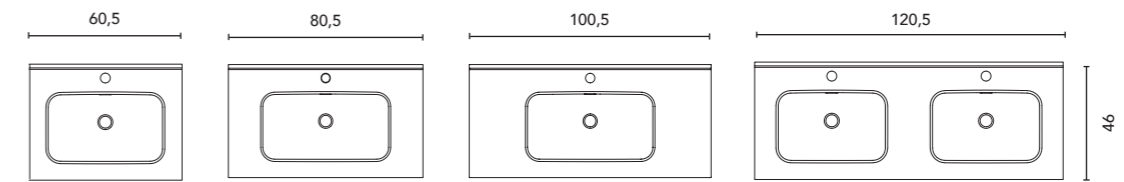

Distribuzione interna: 2 mensole in legno.  
Internal distribution: 2 wooden shelves.

Vedere pagina 264 per ulteriori opzioni di gambe. Vedi pagina 246 per consultare specchiere, camerini e illuminazione.  
Le misure di questi prodotti sono indicate in cm. Vedere pagina 254 per consultare la tabella dei lavabi per ogni collezione.  
See page 264 for more leg options. See page 246 to consult mirrors, mirror cabinets and wall lights.  
The measurements of these products are indicated in cm. See page 254 to consult the table of washbasins for each collection.

Finitura opaca  
Profondità della vasca: 12 cm.  
Spessore: 1,2 cm.  
Matt finish  
Sink depth: 12 cm.  
Thickness: 1,2 cm.

SLIM	Profondità 46 Depth 46			WHITE	€
60				123341	126
80				123343	148
90	Lavabo sinistra Sink left			125315	242
100				123344	203
120	Lavabo sinistra Sink left			125316	377
120	2 Vasche 2 Sinks			123345	377

Finiture Bianco Brillante  
Profondità della vasca: 12,5cm.  
Spessore: 2 cm.

Gloss White finish  
Sink depth: 12,5 cm.  
Thickness: 2 cm.

Lavabi integrato

Built-in washbasins

ENZO	Profondità 46 Depth 46			New		€	
							
			WHITE	MATT WHITE	MATT BLACK	€	
60			126222	126	129258	129264	185
80			126224	148	129259	129265	252
100			126225	203	129260	129266	304
120	2 Vasche 2 Sinks		126227	377	129263	129269	586