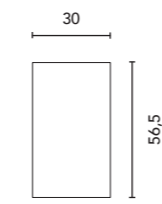

Mobili e Strumenti Ausiliari

Finiture and Auxiliaries

ONIX+	Profondità 45 Depth 45	Maniglia Bianca Handle White	Maniglia Nero Handle Black	Maniglia Nero Handle Black	Maniglia Cromo Handle Chrome	Maniglia Cromo Handle Chrome	€
		GR21	NO14	GR40	BL1B	GR16B	
60	2 A. 2 D.	125574	125575	127163	125572	125573	183
60	2 C. 2 Dr.	125559	125560	127164	125557	125558	263
80	2 C. 2 Dr.	125564	125565	127165	125562	125563	315
100	2 C. 2 Dr.	125569	125570	127166	125567	125568	352
30	1 A. 1 D.	125584	125585	127167	125582	125583	168

Le 120 composizioni sono state abbinate ai due moduli 60. I 90 moduli nei moduli 60 e 30.
The 120 compositions have been combined with the two 60 units. The 90 units in modules 60 and 30.

Maniglia corta Short Handle	BLACK	WHITE	CHROME	€
2 Unità / Units	125824	125823	125822	28

Maniglia incluse nel mobile. Possibilità di personalizzazione richiedendo le maniglia separatamente.
Handles included in the furniture. Customization option requesting the handles separately.

Maniglia lungo Long Handle	BLACK	WHITE	CHROME	€
1 Unità / Unit	125827	125826	125825	18

Maniglia incluse nel mobile. Possibilità di personalizzazione richiedendo le maniglia separatamente.
Handles included in the furniture. Customization option requesting the handles separately.

Mobile basso Base unit	Profondità 45 Depth 45	GR21	NO14	GR40	BL1B	GR16B	€
30	1 A. Rev. 1 D. Rev.	122845	122843	127168	122839	122840	168

Distribuzione interna: 1 mensola in legno. Con coperchio.
Internal distribution: 1 wooden shelf. With lid.

Mobili e Strumenti Ausiliari

Furniture and Auxiliaries