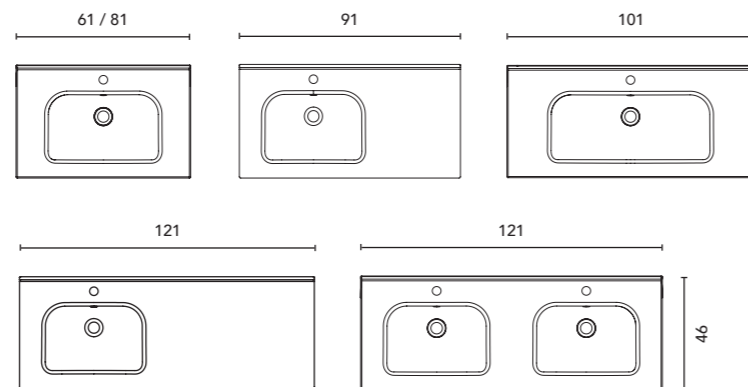

Lavabi integrato

Built-in washbasins

SKY	Profondità 46 Depth 46			WHITE	€
60				126267	262
80				126268	315
90	Lavabo sinistra Sink left			128330	350
100				126269	393
120	Lavabo sinistra Sink left			126270	472
120	Lavabo destra Sink right			126271	472
120	2 Vasche 2 Sinks			126272	550

Finitura opaca
Profondità della vasca: 12 cm.
Spessore: 1,2 cm.
Matt finish
Sink depth: 12 cm.
Thickness: 1,2 cm.

SLIM	Profondità 46 Depth 46			WHITE	€
60				123341	126
80				123343	148
90	Lavabo sinistra Sink left			125315	242
100				123344	203
120	Lavabo sinistra Sink left			125316	377
120	2 Vasche 2 Sinks			123345	377

Finiture Bianco Brillante
Profondità della vasca: 12,5cm.
Spessore: 2 cm.

Gloss White finish
Sink depth: 12,5 cm.
Thickness: 2 cm.

Lavabi integrato

Built-in washbasins

ENZO	Profondità 46 Depth 46			New		€	
			WHITE	MATT WHITE	MATT BLACK	€	
60			126222	126	129258	129264	185
80			126224	148	129259	129265	252
100			126225	203	129260	129266	304
120	2 Vasche 2 Sinks		126227	377	129263	129269	586

Finiture Bianco Brillante, Bianco Opaco e Nero Opaco
Profondità della vasca: 12 cm.
Spessore: 2,1 cm.
Gloss White finish, Matt White and Matt Black
Sink depth: 12 cm.
Thickness: 2,1cm.

Opzione Onix+ con lavabo d'appoggio
Onix+ option with countertop washbasin

Vedere pagina 261 per top per lavabi.
See page 261 for worktops.

Vedere pagina 254 per lavabi d'appoggio.
See page 254 for countertop washbasins.