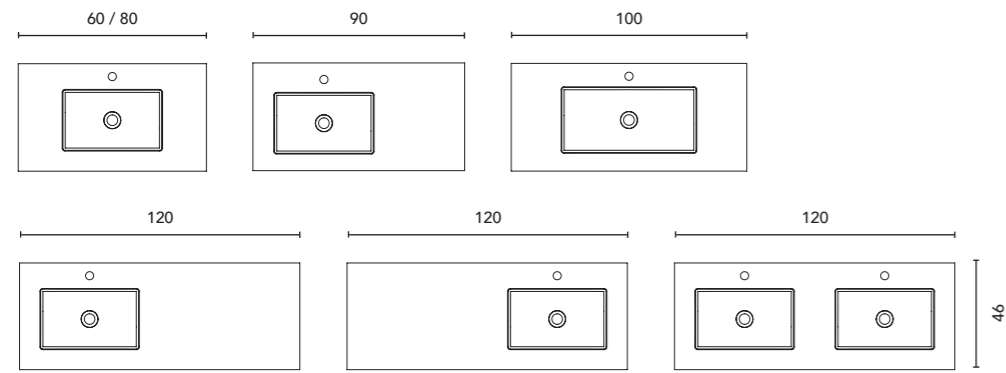

Lavabi integrato

Built-in washbasins

SKY	Profondità 46 Depth 46			WHITE	€
60				126267	262
80				126268	315
90	Lavabo sinistra Sink left			128330	350
100				126269	393
120	Lavabo sinistra Sink left			126270	472
120	Lavabo destra Sink right			126271	472
120	2 Vasche 2 Sinks			126272	550

Finitura opaca
Profondità della vasca: 12 cm.
Spessore: 1,2 cm.
Matt finish
Sink depth: 12 cm.
Thickness: 1,2 cm.

SLIM	Profondità 46 Depth 46			WHITE	€
60				123341	126
70				123342	140
80				123343	148
90	Lavabo sinistra Sink left			125315	242
100				123344	203
120	Lavabo sinistra Sink left			125316	377
120	2 Vasche 2 Sinks			123345	377

Finiture Bianco Brillante
Profondità della vasca: 12,5cm.
Spessore: 2 cm.
Gloss White finish
Sink depth: 12,5 cm.
Thickness: 2 cm.