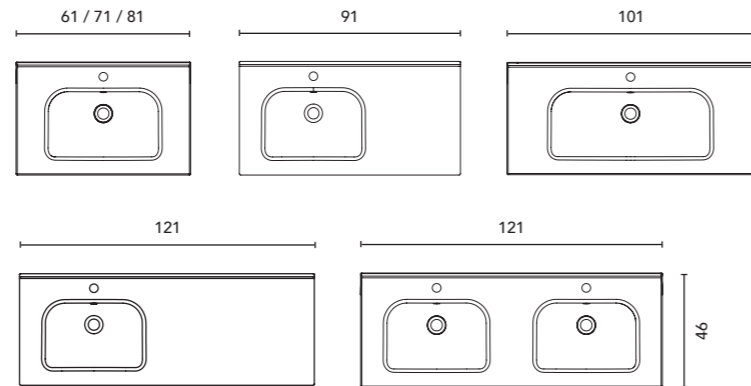

Lavabi integrato

Built-in washbasins

SKY	Profondità 46 Depth 46			WHITE	€
60				126267	262
80				126268	315
90	Lavabo sinistra Sink left			128330	350
100				126269	393
120	Lavabo sinistra Sink left			126270	472
120	Lavabo destra Sink right			126271	472
120	2 Vasche 2 Sinks			126272	550

Finitura opaca
Profondità della vasca: 12 cm.
Spessore: 1,2 cm.
Matt finish
Sink depth: 12 cm.
Thickness: 1,2 cm.

SLIM	Profondità 46 Depth 46			WHITE	€
60				123341	126
70				123342	140
80				123343	148
90	Lavabo sinistra Sink left			125315	242
100				123344	203
120	Lavabo sinistra Sink left			125316	377
120	2 Vasche 2 Sinks			123345	377

Finiture Bianco Brillante
Profondità della vasca: 12,5cm.
Spessore: 2 cm.
Gloss White finish
Sink depth: 12,5 cm.
Thickness: 2 cm.

Lavabi integrato

Built-in washbasins

ENZO	Profondità 46 Depth 46			New		€		
				WHITE	MATT WHITE		MATT BLACK	
60				126222	126	129258	129264	185
70				126223	140	-	-	-
80				126224	148	129259	129265	252
100				126225	203	129260	129266	304
120	2 Vasche 2 Sinks			126227	377	129263	129269	586

Finiture Bianco Brillante, Bianco Opaco e Nero Opaco
Profondità della vasca: 12 cm.
Spessore: 2,1 cm.
Gloss White finish, Matt White and Matt Black
Sink depth: 12 cm.
Thickness: 2,1cm.

Opzione Sansa con lavabo d'appoggio
Sansa option with countertop washbasin

Vedere pagina 225 per top per lavabi.
See page 225 for worktops.

Vedere pagina 218 per lavabi d'appoggio.
See page 218 for countertop washbasins.

Le composizioni si formano sempre con il piano di top, il lavabo e gli accessori nell'immagine. Rubinetti, valvola e sifone non inclusi nel set. Per maggiori informazioni vedi pag. 265. Le dimensioni dei prodotti sopra descritti sono indicate in cm.