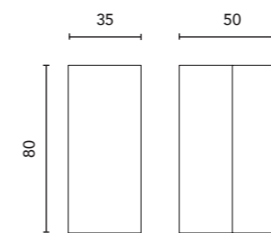

Pensile Style Wall unit Style	Profondità 15 Depth 15										€
35	1 P. Rev. 1 P. Rev.	GR21	RO14	NO14	RO13	BL1B	GR35B	AZ6B	GR16B		
		125317	129240	123240	129194	123237	127176	127364	123238	134	
50	2 P. 2 P.	125318	129196	123244	129195	123241	127184	127365	123242	170	

Distribuzione interna: 2 ripiani in legno
Internal distribution: 2 wooden shelves

Vedere pagina 264 per ulteriori opzioni di gambe. Vedi pagina 246 per consultare specchiere, camerini e illuminazione.
Le misure di questi prodotti sono indicate in cm. Vedere pagina 254 per consultare la tabella dei lavabi per ogni collezione.
See page 264 for more leg options. See page 246 to consult mirrors, mirror cabinets and wall lights.
The measurements of these products are indicated in cm. See page 254 to consult the table of washbasins for each collection.