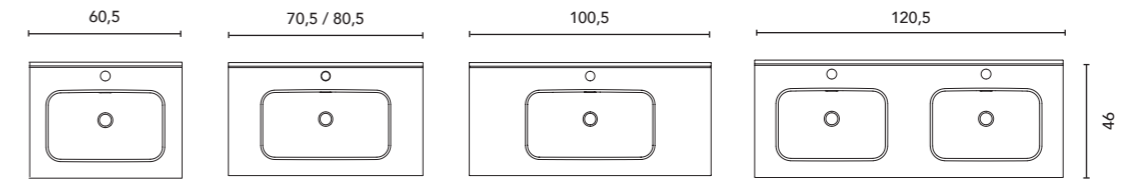

Distribuzione interna: 2 ripiani in legno
Internal distribution: 2 wooden shelves

Vedere pagina 264 per ulteriori opzioni di gambe. Vedi pagina 246 per consultare specchiere, camerini e illuminazione.
Le misure di questi prodotti sono indicate in cm. Vedere pagina 254 per consultare la tabella dei lavabi per ogni collezione.
See page 264 for more leg options. See page 246 to consult mirrors, mirror cabinets and wall lights.
The measurements of these products are indicated in cm. See page 254 to consult the table of washbasins for each collection.

Finitura opaca
Profondità della vasca: 12 cm.
Spessore: 1,2 cm.
Matt finish
Sink depth: 12 cm.
Thickness: 1,2 cm.

SLIM	Profondità 46 Depth 46			WHITE	€
60				123341	126
70				123342	140
80				123343	148
90	Lavabo sinistra Sink left			125315	242
100				123344	203
120	Lavabo sinistra Sink left			125316	377
120	2 Vasche 2 Sinks			123345	377

Finiture Bianco Brillante
Profondità della vasca: 12,5cm.
Spessore: 2 cm.
Gloss White finish
Sink depth: 12,5 cm.
Thickness: 2 cm.

Lavabi integrato

Built-in washbasins

ENZO	Profondità 46 Depth 46			New		€		
				WHITE	MATT WHITE		MATT BLACK	
60				126222	126	129258	129264	185
70				126223	140	-	-	-
80				126224	148	129259	129265	252
100				126225	203	129260	129266	304
120	2 Vasche 2 Sinks			126227	377	129263	129269	586