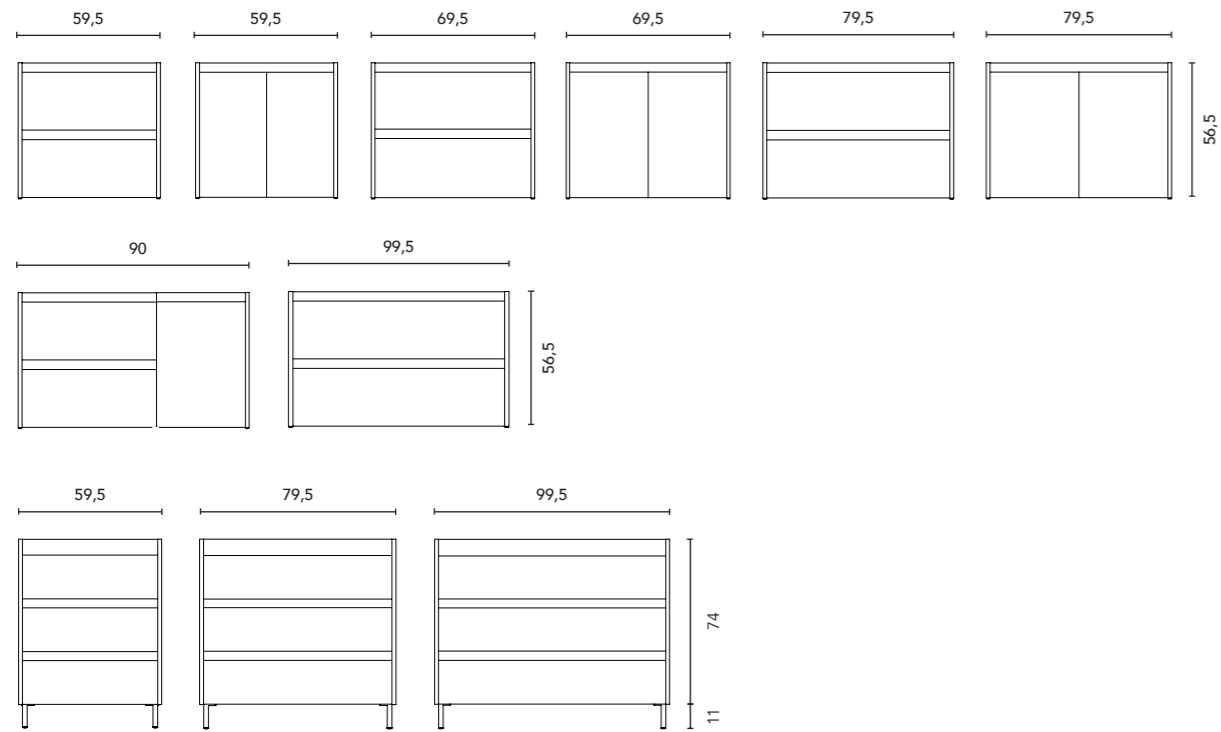

Mobili e Strumenti Ausiliari
Furniture and Auxiliaries

SANSA	Profondità 45 Depth 45										€
		GR21	RO14	NO14	RO13	BL1B	GR35B	AZ6B	GR16B		
60	2 A. 2 D.	125789	129468	125790	129467	125787	129465	129466	125788	175	
70	2 A. 2 D.	125899	129472	125900	129471	125897	129469	129470	125898	182	
80	2 A. 2 D.	125796	129476	125797	129475	125794	129473	129474	125795	186	
60	2 C. 2 Dr.	125066	129440	125270	129439	125064	129437	129438	125065	256	
70	2 C. 2 Dr.	125069	129444	125271	129443	125067	129441	129442	125068	290	
80	2 C. 2 Dr.	125072	129448	125272	129447	125070	129445	129446	125071	306	
90	2C 1A 2Dr 1D	128818	129610	128819	129609	128816	129607	129608	128817	353	
100	2 C. 2 Dr.	125275	129452	125276	129451	125273	129449	129450	125274	350	
60	3 C. 3 Dr.	125803	129456	125804	129455	125801	129453	129454	125802	331	
80	3 C. 3 Dr.	125366	129460	125367	129459	125364	129457	129458	125365	381	
100	3 C. 3 Dr.	125362	129464	125363	129463	125360	129461	129462	125361	418	

Le dimensioni di 120 sono formate dai moduli in 60 2C., 60 2A. e 60 3C.
The measures of 120 are created from the modules of 60 2Dr., 60 2D. and 60 3Dr.

Mobili et auxiliaires
Units y auxiliares

Colonna Column	Profondità 24 Depth 24										€
30	2 P. Rev. 2 P. Rev.	GR21	RO14	NO14	RO13	BL1B	GR35B	AZ6B	GR16B		
		127415	129479	127414	129478	125073	127413	129477	127412	198	

Distribuzione interna: 2 ripiani in legno mobili e 1 ripiano in legno fisso
Internal distribution: 2 mobile wooden shelves and 1 fixed wooden shelf

Pensile Style Wall unit Style	Profondità 15 Depth 15										€
35	1 P. Rev. 1 P. Rev.	GR21	RO14	NO14	RO13	BL1B	GR35B	AZ6B	GR16B		
		125317	129240	123240	129194	123237	127176	127364	123238	134	
50	2 P. 2 P.	125318	129196	123244	129195	123241	127184	127365	123242	170	

Distribuzione interna: 2 ripiani in legno
Internal distribution: 2 wooden shelves

Vedere pagina 264 per ulteriori opzioni di gambe. Vedi pagina 246 per consultare specchiere, camerini e illuminazione.
Le misure di questi prodotti sono indicate in cm. Vedere pagina 254 per consultare la tabella dei lavabi per ogni collezione.
See page 264 for more leg options. See page 246 to consult mirrors, mirror cabinets and wall lights.
The measurements of these products are indicated in cm. See page 254 to consult the table of washbasins for each collection.

Finiture
Finishes
Sansa