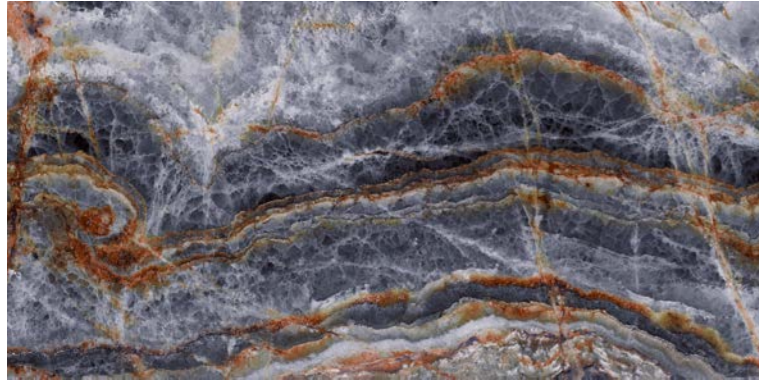

# STAR Story

ceramica  
**SANT'AGOSTINO**

Floor / Star Onyx Indigo 90180 Kry  
Wall / Star Marble Indigo 90180 Kry

Star Onyx Indigo 90180 Kry

Star Onyx Emerald 90180 Kry

Star Marble Emerald 90180 Kry

STAR  
Residential

OFFICE

Floor / Star Marble Purple 90180 Kry  
Wall / Star Onyx Purple 90180 Kry

Porcelain Rectified	Gres porcellanato Rettificato	Feinsteinzeug Kalibriert	Grès cérame Rectifié	Керамогранит Ректифицированная
<b>Nat</b>	RET V3  5	R9 BCRA DCOF **	9mm	EN 14411 APPENDICE G Bla GL
<b>Kry</b>	RET V3  4		9mm	EN 14411 APPENDICE G Bla GL

Colours Colori • Farben • Couleurs • Цветов

Onyx Indigo

Onyx Emerald

Onyx Purple

Surfaces Superfici • Oberflächen • Surfaces • Поверхности

Nat Natural

Kry Krystal

Marble Indigo