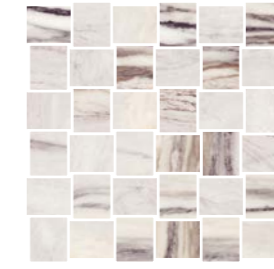

30x30 12"x12"
Storm Marble Purple*