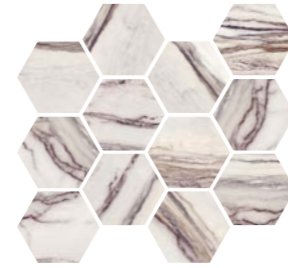

30x34,5 12"x13½"
Maxi Class Marble Purple Kry*

* On net
Montato su rete
Auf Netz
Sur trame
Собрана на сетке

* On net
Montato su rete
Auf Netz
Sur trame
Собрана на сетке

Decors&Accessories

9mm

Surface	 Maxi Class Kry 30x34,5 12"x13½" KRY	 Storm 30x30 12"x12" NAT	
	Onyx Indigo	Maxi Class Onyx Indigo Kry CSAMCONK34	
Onyx Emerald	Maxi Class Onyx Emerald Kry CSAMCOEK34		
Onyx Purple	Maxi Class Onyx Purple Kry CSAMCOUK34		
Marble Indigo	Maxi Class Marble Indigo Kry CSAMCMNK34	Storm Marble Indigo CSASTMIN30	
Marble Emerald	Maxi Class Marble Emerald Kry CSAMCMEK34	Storm Marble Emerald CSASTMEM30	
Marble Purple	Maxi Class Marble Purple Kry CSAMCMUK34	Storm Marble Purple CSASTMPU30	
Pz / Box	6	6	
Mq / Box	0,63	0,54	
Kg / Box	12,3	10,5	
Kg / Mq	19,5	19,4	
Boxes / Pallet	60	60	
Mq / Pallet	37,8	32,4	
Kg / Pallet	738	630	

Certifications

Certificazioni • Zertifizierungen • Certifications • Сертификаты

Anti-Slip Grading

DIN EN 16165:2021
ANNEX B
(EX DIN 51130)

Coefficient of friction

B.C.R.A. test **

Dynamic coefficient of friction

DCOF AcuTest* **

ANSI A326.3
WET ≥ 0,42 Natural Surface
WET ≥ 0,55 Antislip Surface

** **Anti-slip performance is guaranteed at the time of delivery of the product.**
Le prestazioni Anti-slip vengono garantite al momento della consegna del prodotto.

Suggestion for laying

Consigli per la posa • Ratschläge für die Verlegung • Conseil pour la pose • Советы по укладке

Considering the characteristics of this series we suggest:

- 2 mm joint
- For the sizes 30x60 lined up laying or 3/4 staggered laying is suggested
- For the sizes 60x120 - 90x180 lined up laying or 4/5 staggered laying is suggested

Viste le caratteristiche della serie si consiglia:

- Fuga 2 mm
- Per i formati 30x60 si consigliano pose affiancate o a correre sfalsate di 3/4
- Per i formati 60x120 - 90x180 si consigliano pose affiancate o a correre sfalsate di 4/5

Im Hinblick auf die Eigenschaften der Serie es empfiehlt sich:

- 2 mm Fuge
- Für Formate 30x60 neben verlegt oder 3/4 versetzt
- Für Formate 60x120 - 90x180 neben verlegt oder 4/5 versetzt

Vu les caractéristiques de la série, nous conseillons:

- Joint 2 mm
- Pour les formats 30x60, il est conseillé une pose alignée ou une pose décalée au 3/4
- Pour les formats 60x120 - 90x180, il est conseillé une pose alignée ou une pose décalée au 4/5

В силу характеристик данной серии рекомендуется:

- Шов 2 мм
- Для форматов 30x60 рекомендуется укладка рядами или со смещением на 3/4
- Для форматов 60x120 - 90x180 рекомендуется укладка рядами или со смещением на 4/5