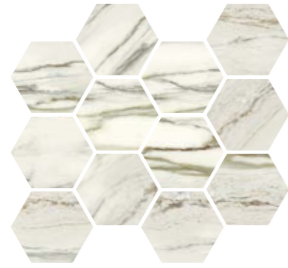

30x34,5 12"x13½"
Maxi Class Marble Emerald Kry*