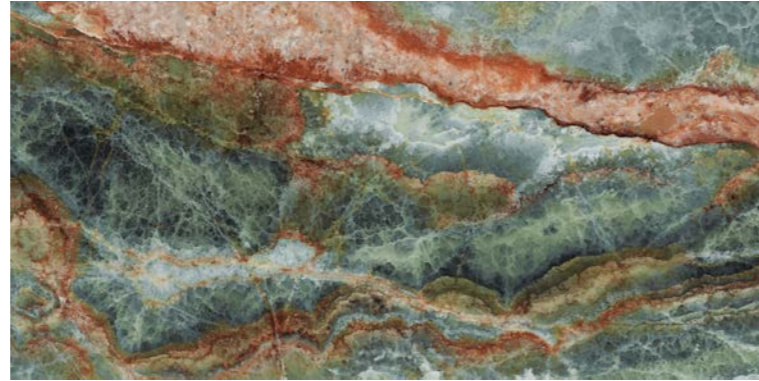

OFFICE

Floor / Star Marble Purple 90180 Kry  
Wall / Star Onyx Purple 90180 Kry

Porcelain Rectified	Gres porcellanato Rettificato	Feinsteinzeug Kalibriert	Grès cérame Rectifié	Керамогранит Ректифицированная
<b>Nat</b>	RET V3  5	R9 BCRA DCOF **	9mm	EN 14411 APPENDICE G Bla GL
<b>Kry</b>	RET V3  4		9mm	EN 14411 APPENDICE G Bla GL

Colours Colori • Farben • Couleurs • Цветов

Onyx Indigo

Onyx Emerald

Onyx Purple

Surfaces Superfici • Oberflächen • Surfaces • Поверхности

Nat Natural

Kry Krystal

Marble Indigo