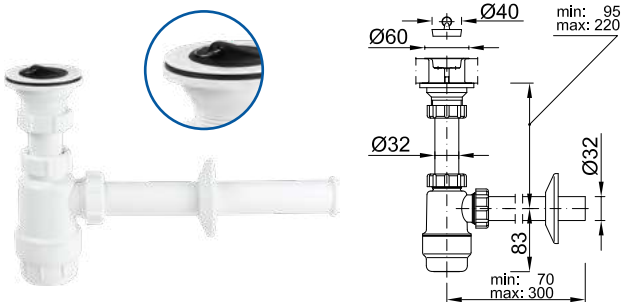

STY-533-ML |

1. **HU** Mosdósifon 5/4" oldható műanyag tányéros leeresztőszelleppel, Ø32 mm-es elfolyással
   GB Wash-basin bottle trap with adjustable 5/4" plastic sink waste, Ø32 mm outlet
   SK Umývadlový sifon so zátkou a plast.mriežkou odtok 32 mm
   RO Sifon lavoar 5/4" cu teavă scurgere Ø32 mm demontabilă
   HR Sifon za umivaonik pileta 5/4", odvod Ø32
   RU Сифон для умывальника 5/4" с пластмассовым водосливом Ø32 мм

Kiszerezés	Súly	Méret
45 db	13,634 kg	790 x 395 x 305 mm