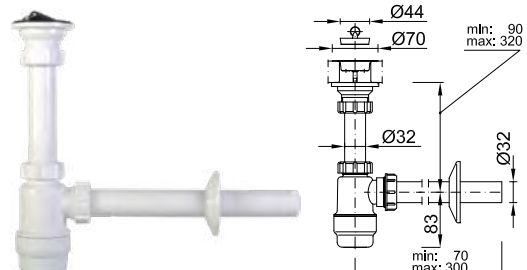

STY-533-3 |

1. **HU** Mosdósifon hosszúcsővel, leeresztőszelleppel, Ø32 mm-es elfolyással
   GB Wash-basin bottle trap (with long pipe) with sink waste, Ø32 mm outlet
   SK Sifon umývadlový s predĺženou trúbkou, odtok 32 mm
   RO Sifon lavoar Ø32 mm cu teavă lungă
   HR Sifon za umivaonik Ø32
   RU Сифон для умывальника с длинной трубой, с водосливом, с подводкой Ø32 мм