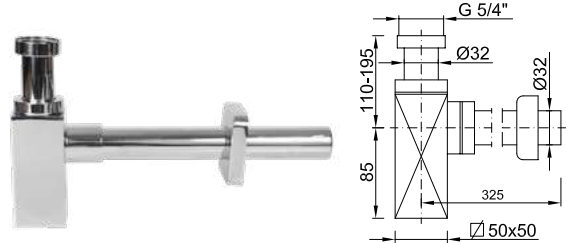

STY-533-FK

- **HU** Fém búraszifon, kerek kivétel
- **GB** Stainless steel bottle trap, round design
- **SK** Pochromovaný kovový umývadlový sifon
- **RO** Sifon Ø32 mm metalic, rotund
- **HR** Metalni sifon za umivaonik
- **RU** Металлический бутылочный сифон, круглый

Kiszerezés	Súly	Méret
1 db	0,74 kg	120 x 320 x 70 mm

STY-533-FSZ

- **HU** Fém búraszifon, szögletes kivétel
- **GB** Stainless steel bottle trap, square design
- **SK** Pochromovaný kovový hranatý umývadlový sifon
- **RO** Sifon Ø32 mm metalic, pătrat
- **HR** Pravokutni metalni sifon za umivaonik
- **RU** Металлический бутылочный сифон, прямоугольный

Kiszerezés	Súly	Méret
1 db	0,92 kg	120 x 320 x 70 mm

STY-638-32

- **HU** Csőszifon, Ø32 mm-es elfolyással
- **GB** Single bowl pipe trap with Ø32 mm outlet
- **SK** Drežový trubkový sifon Ø32 mm
- **RO** Sifon chiuvetă tub Ø32-mm
- **HR** Cijevni sifon Ø32 mm
- **RU** Трубчатый сифон подводкой Ø32 мм

Kiszerezés	Súly	Méret
55 db	9,605 kg	790 x 395 x 305 mm

STY-638-32-1

- **HU** Csőszifon, leeresztőszelleppel, Ø32 mm-es elfolyással
- **GB** Single bowl pipe trap with sink waste, Ø32 mm outlet
- **SK** Drežový trubkový sifon Ø32 mm s pileťou
- **RO** Sifon chiuvetă tub Ø32 cu ventil
- **HR** Cijevni sifon Ø32 mm
- **RU** Трубчатый сифон водосливом, подводкой Ø32 мм

Kiszerezés	Súly	Méret
50 db	11,964 kg	790 x 395 x 305 mm

STY-638-32-2

- **HU** Csőszifon, leeresztőszelep nélkül, mosogatógép csatlakozóval, Ø32 mm-es elfolyással
- **GB** Single bowl pipe trap with nozzle and Ø32 mm outlet, without sink waste
- **SK** Drežový trubkový sifon Ø32 mm s prípojkou
- **RO** Sifon chiuvetă tub Ø32 cu legătură maș.spălat
- **HR** Cijevni sifon Ø32 mm visoki
- **RU** Трубчатый сифон без водослива,подсоединением к посудомоечной машине, подводкой Ø32 мм

Kiszerezés	Súly	Méret
50 db	11,164 kg	790 x 395 x 305 mm

STY-638-32-3