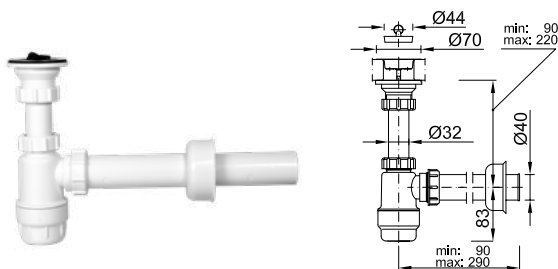

Kiszerezés	Súly	Méret
45 db	13,510 kg	790 x 395 x 305 mm