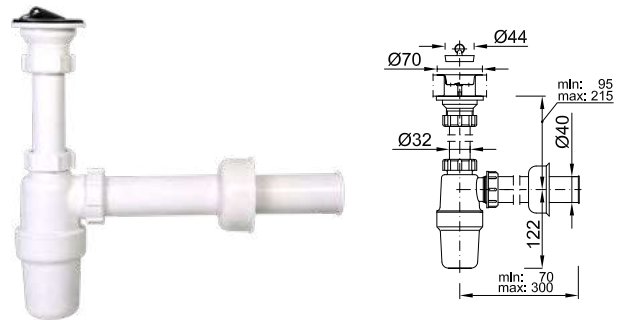

STY-534-40 |

1. **HU** Mosdósifon, nagyátérésztésű, leeresztőszeleppel, Ø40 mm-es elfolyással
   GB Wash-basin deep bottle trap, with sink waste, Ø40 mm outlet
   SK Sifon umývadlový s nerez.mriežkou 70 mm, odtok 40 mm
   RO Sifon mare lavoar cu țevă Ø40 mm
   HR Sifon za umivaonik
   RU Сифон для умывальника большим стоком, водосливом, с подводкой Ø40 мм