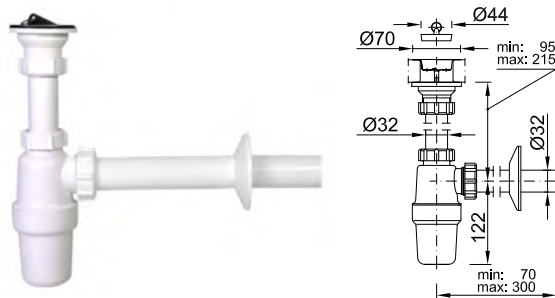

STY-534-32 |

1. **HU** Mosdósifon, nagyátérésztésű, leeresztőszeleppel, Ø32 mm-es elfolyással
   GB Wash-basin deep bottle trap, with sink waste, Ø32 mm outlet
   SK Sifon umývadlový s nerez.mriežkou 70 mm, odtok 32mm
   RO Sifon mare lavoar cu țevă Ø32 mm
   HR Sifon za umivaonik
   RU Сифон для умывальника большим стоком, водосливом, с подводкой Ø32 мм