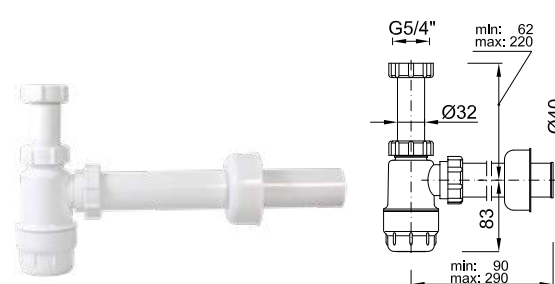

Kiszerezés	Súly	Méret
50 db	11,300 kg	790 x 395 x 305 mm

STY-532 | 5 998607 353207

HU Mosdósífon, fix leeresztőszelleppel, Ø32 mm-es elfolyással
GB Wash-basin bottle trap with fix sink waste, Ø32 mm outlet
SK Sifon umyvadlový s nerez.mriežkou 60 mm, 32 mm odtok
RO Sifon lavoar cu țevă Ø32 mm (5/4")
HR Sifon za umivaonik
RU Сифон для умывальника с водосливом, с подводкой Ø32 мм