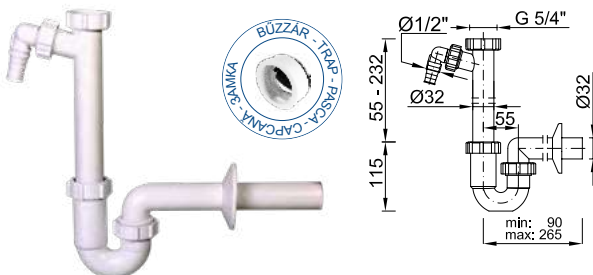

Kiszerezés	Súly	Méret
50 db	11,164 kg	790 x 395 x 305 mm

STY-638-32-3

- **HU** Csőszifon, leeresztőszelleppel, mosógép csatlakozóval, Ø32 mm-es elfolyással
- **GB** Single bowl pipe trap with sink waste, nozzle and Ø32 mm outlet
- **SK** Drežový trubkový sifon Ø32 mm s prípojkou s pileťou
- **RO** Sifon chiuvetă tub Ø32 cu legătură maș.spălat+ventil
- **HR** Cijevni sifon Ø32 mm visoki + pileta
- **RU** Трубчатый сифон водосливом,подсоединением к стиральной машине, подводкой Ø32 мм