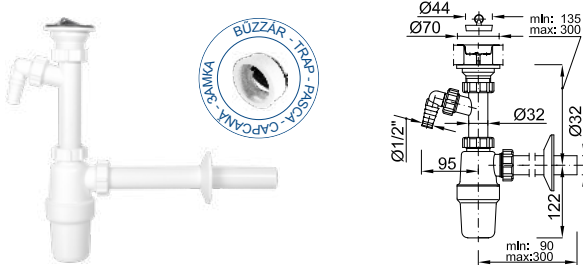

STY-534-1 |

1. **HU** Mosdósifon, nagyátérésztésű, leeresztőszeleppel, mosógép csatlakozóval, Ø32 mm-es elfolyással
   GB Wash-basin deep bottle trap, with nozzle and sink waste, Ø32 mm outlet
   SK Sifon umývadlový s nerez.mriežkou 70 mm, prípojka odtok 32 mm
   RO Sifon Ø32 mm mare lavoar cu ștuț pentru mașină de spălat
   HR Sifon za umivaonik Ø32 sa priključkom za perilicu
   RU Сифон для умывальника, большим стоком, водосливом, подсоединением к стиральной машине, с подводкой Ø32 мм

Kiszerezés	Súly	Méret
40 db	14,894 kg	790 x 395 x 305 mm

STY-534-2 |

1. **HU** Mosdósifon, nagyátérésztésű, leeresztőszelep nélkül, Ø32 mm-es elfolyással
   GB Wash-basin deep bottle trap, without sink waste, Ø32 mm outlet
   SK Sifon umývadlový veľkopriečkový
   RO Sifon lavoar mare Ø32 mm fără ventil
   HR Sifon za umivaonik bez pilete
   RU Сифон для умывальника большим стоком без водослива, с подводкой Ø32 мм