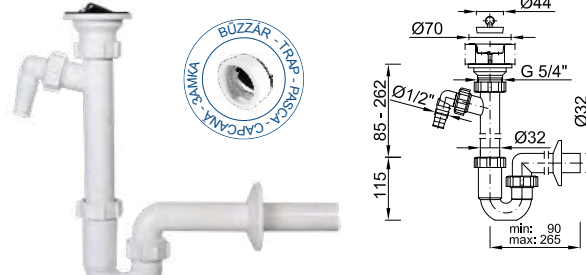

Kiszerezés	Súly	Méret
40 db	11,734 kg	790 x 395 x 305 mm