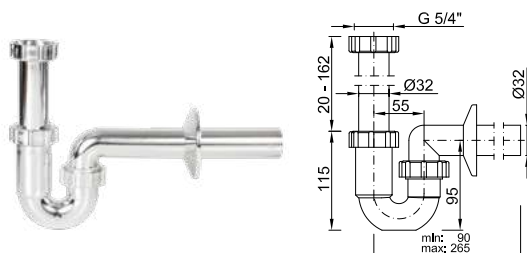

STY-638-32-K

1. **HU** Krómozott csőszifon, Ø32 mm-es elfolyással
   GB Single bowl pipe trap (chrome plated), Ø32 mm outlet
   SK Drezový trubkový sifon Ø32 mm chrom
   RO Sifon chiuvetă tub Ø32 crom
   HR Cijevni sifon Ø32 mm kromirani
   RU Хромированный трубчатый сифон Ø32 мм