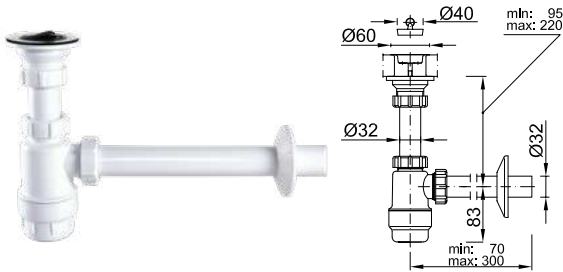

STY-533 |

1. **HU** Mosdósifon 5/4" oldható leeresztőszelleppel, Ø32 mm-es elfolyással
   GB Wash-basin bottle trap with adjustable 5/4" sink waste, Ø32 mm outlet
   SK Sifon umývadlový 5/4", 32 mm odtok
   RO Sifon lavoar 5/4" cu teavă scurgere Ø32 mm demontabilă
   HR Sifon za umivaonik
   RU Сифон для умывальника 5/4", с водосливом, с подводкой Ø32 мм