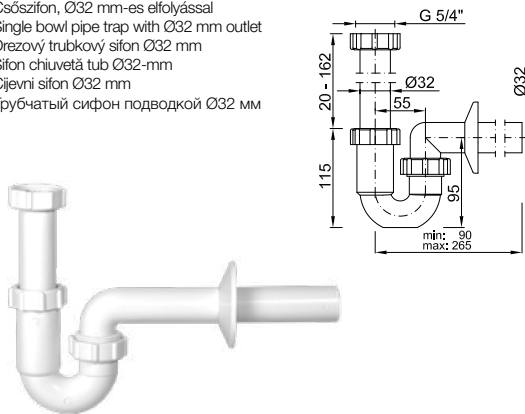

STY-638-32

- **HU** Csőszifon, Ø32 mm-es elfolyással
- **GB** Single bowl pipe trap with Ø32 mm outlet
- **SK** Drežový trubkový sifon Ø32 mm
- **RO** Sifon chiuvetă tub Ø32-mm
- **HR** Cijevni sifon Ø32 mm
- **RU** Трубчатый сифон подводкой Ø32 мм