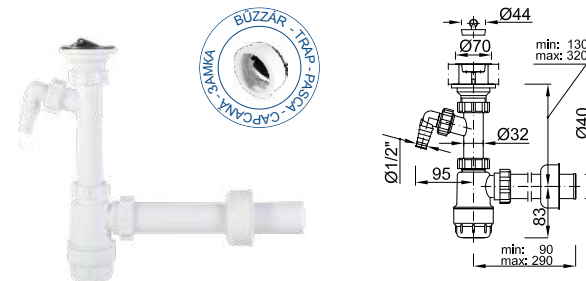

STY-531-1 | 5 998607 353115

HU Mosdósífon, leeresztőszelleppel, mosógép csatlakozóval, Ø40 mm-es elfolyással
GB Wash-basin bottle trap with sink waste and nozzle, Ø40 mm outlet
SK Sifon umyvadlový s nerez.mriežkou 70 mm +prípojka na myčku, 40 mm odtok
RO Sifon lavoar cu racord Ø40 mm și ștuț pentru mașină de spălat
HR Sifon za umivaonik sa priključkom za perilicu
RU Сифон для умывальника водосливом, с подсоединением к стиральной машине, с подводкой Ø40 мм