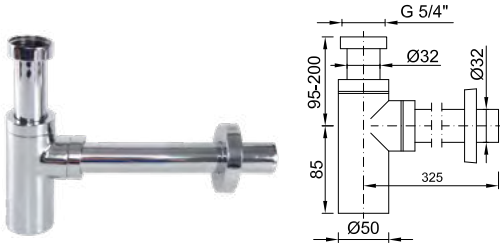

STY-533-FK

- **HU** Fém búraszifon, kerek kivétel
- **GB** Stainless steel bottle trap, round design
- **SK** Pochromovaný kovový umývadlový sifon
- **RO** Sifon Ø32 mm metalic, rotund
- **HR** Metalni sifon za umivaonik
- **RU** Металлический бутылочный сифон, круглый

Kiszerezés	Súly	Méret
1 db	0,74 kg	120 x 320 x 70 mm

STY-533-FSZ

- **HU** Fém búraszifon, szögletes kivétel
- **GB** Stainless steel bottle trap, square design
- **SK** Pochromovaný kovový hranatý umývadlový sifon
- **RO** Sifon Ø32 mm metalic, pătrat
- **HR** Pravokutni metalni sifon za umivaonik
- **RU** Металлический бутылочный сифон, прямоугольный