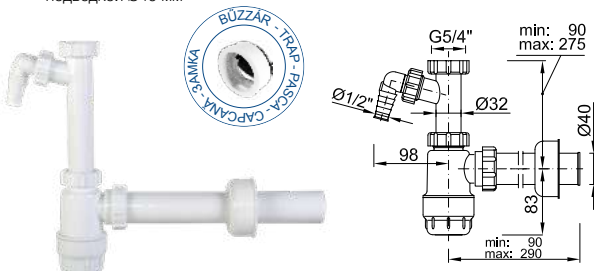

STY-531-2 | 5 998607 353122

HU Mosdósífon, leeresztőszelep nélkül, mosógép csatlakozóval, Ø40 mm-es elfolyással
GB Wash-basin bottle trap with nozzle and without sink waste, Ø40 mm outlet
SK Sifon umyvadlový s prevl.maticou 5/4" a prípojkou, 40 mm odtok
RO Sifon lavoar cu racord Ø40 mm și ștuț pentru mașină de spălat fără ventil scurgere
HR Sifon za umivaonik sa priključkom za perilicu bez pilete
RU Сифон для умывальника без водослива, с подсоединением к стиральной машине, с подводкой Ø40 мм

Kiszerezés	Súly	Méret
40 db	11,294 kg	790 x 395 x 305 mm

STY-531-3 | 5 998607 353139

HU Mosdósífon, leeresztőszelep nélkül, Ø40 mm-es elfolyással
GB Wash-basin bottle trap without sink waste, Ø40 mm outlet
SK Sifon umyvadlový s prevl.maticou 5/4", 40 mm odtok
RO Sifon lavoar cu racord Ø40 mm fără ventil scurgere
HR Sifon za umivaonik Ø40 mm bez pilete
RU Сифон для умывальника без водослива, с подводкой Ø40 мм