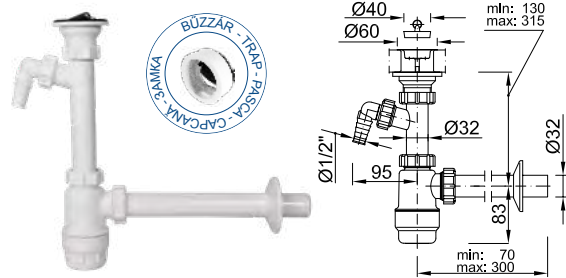

STY-533-1 |

1. **HU** Mosdósifon, leeresztőszelleppel, mosógép csatlakozóva, Ø32 mm-es elfolyással
   GB Wash-basin bottle trap with nozzle and without sink waste, Ø32 mm outlet
   SK Sifon umývadlový s nerez.mriežkou a prípojkou na myčku, odtok 32 mm
   RO Sifon lavoar Ø32 mm cu ștuț pentru mașină de spălat
   HR Sifon za umivaonik sa priključkom za perilicu
   RU Сифон для умывальника водосливом, подсоединением к стиральной машине, с подводкой Ø32 мм