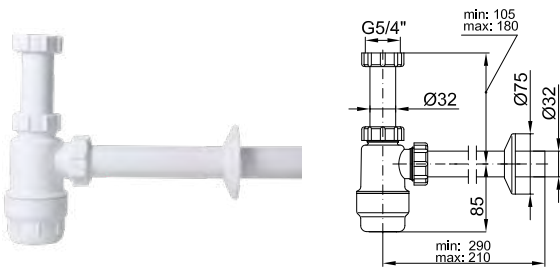

STY-533-2 |

1. **HU** Mosdósifon, leeresztőszellep nélkül Ø32 mm-es elfolyással
   GB Wash-basin bottle trap without sink waste, Ø32 mm outlet
   SK Sifon umývadlový s prevl.maticí 5/4", odtok 32 mm
   RO Sifon lavoar Ø32 mm fără ventil scurgere
   HR Sifon za umivaonik bez pilete
   RU Сифон для умывальника без водослива, с подводкой Ø32 мм