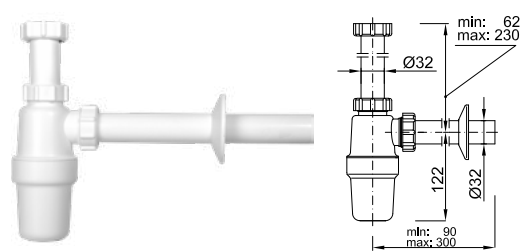

STY-534-1 |

1. **HU** Mosdósifon, nagyátérésztésű, leeresztőszeleppel, mosógép csatlakozóval, Ø32 mm-es elfolyással
   GB Wash-basin deep bottle trap, with nozzle and sink waste, Ø32 mm outlet
   SK Sifon umývadlový s nerez.mriežkou 70 mm, prípojka odtok 32 mm
   RO Sifon Ø32 mm mare lavoar cu ștuț pentru mașină de spălat
   HR Sifon za umivaonik Ø32 sa priključkom za perilicu
   RU Сифон для умывальника, большим стоком, водосливом, подсоединением к стиральной машине, с подводкой Ø32 мм

Kiszerezés	Súly	Méret
40 db	14,894 kg	790 x 395 x 305 mm

STY-534-2 |

1. **HU** Mosdósifon, nagyátérésztésű, leeresztőszelep nélkül, Ø32 mm-es elfolyással
   GB Wash-basin deep bottle trap, without sink waste, Ø32 mm outlet
   SK Sifon umývadlový veľkopriečkový
   RO Sifon lavoar mare Ø32 mm fără ventil
   HR Sifon za umivaonik bez pilete
   RU Сифон для умывальника большим стоком без водослива, с подводкой Ø32 мм

Kiszerezés	Súly	Méret
40 db	10,254 kg	790 x 395 x 305 mm

STY-534-32 |

1. **HU** Mosdósifon, nagyátérésztésű, leeresztőszeleppel, Ø32 mm-es elfolyással
   GB Wash-basin deep bottle trap, with sink waste, Ø32 mm outlet
   SK Sifon umývadlový s nerez.mriežkou 70 mm, odtok 32mm
   RO Sifon mare lavoar cu țevă Ø32 mm
   HR Sifon za umivaonik
   RU Сифон для умывальника большим стоком, водосливом, с подводкой Ø32 мм

Kiszerezés	Súly	Méret
45 db	14,55 kg	790 x 395 x 305 mm

STY-534-40 |

1. **HU** Mosdósifon, nagyátérésztésű, leeresztőszeleppel, Ø40 mm-es elfolyással
   GB Wash-basin deep bottle trap, with sink waste, Ø40 mm outlet
   SK Sifon umývadlový s nerez.mriežkou 70 mm, odtok 40 mm
   RO Sifon mare lavoar cu țevă Ø40 mm
   HR Sifon za umivaonik
   RU Сифон для умывальника большим стоком, водосливом, с подводкой Ø40 мм

Kiszerezés	Súly	Méret
35 db	12,344 kg	790 x 395 x 305 mm

STY-534-1-40 |