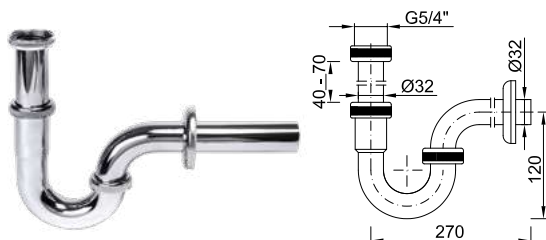

STY-638-32-F

1. **HU** Fém csőszifon, Ø32 mm-es elfolyással
   GB Single bowl pipe trap (stainless steel), Ø32 mm outlet
   SK Drezový trubkový sifon Ø32 mm kov
   RO Sifon chiuvetă tub Ø32 metal
   HR Ojivni sifon Ø32 mm metalni
   RU Металлический трубчатый сифон Ø32 мм