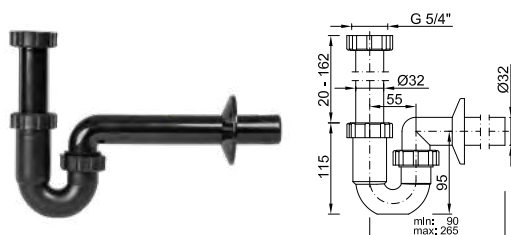

STY-638-32-B

1. **HU** Fekete csőszifon, Ø32 mm-es elfolyással
   GB Black single bowl pipe trap with Ø32 mm outlet
   SK Čierna drezový trubkový sifon Ø32 mm
   RO Negru sifon chiuvetă tub Ø32 mm
   HR Crno ojevni sifon Ø32 mm
   RU Трубчатый сифон з відведенням Ø32 мм (чорный)