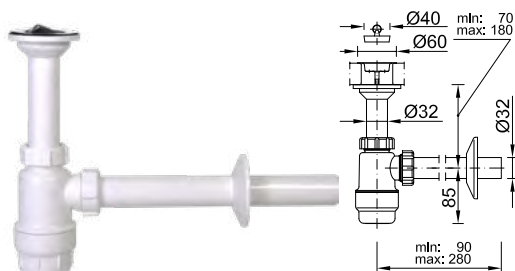

Kiszerezés	Súly	Méret
50 db	12,964 kg	790 x 395 x 305 mm

STY-532-40 | 5 998607 353245

HU Mosdósífon, fix leeresztőszelleppel, Ø40 mm-es elfolyással
GB Wash-basin bottle trap with fix sink waste, Ø40 mm outlet
SK Sifon umyvadlový s nerez.mriežkou 60 mm, odtok 40 mm
RO Sifon lavoar cu țevă fixă Ø40
HR Sifon za umivaonik
RU Сифон для умывальника с водосливом, с подводкой Ø40 мм