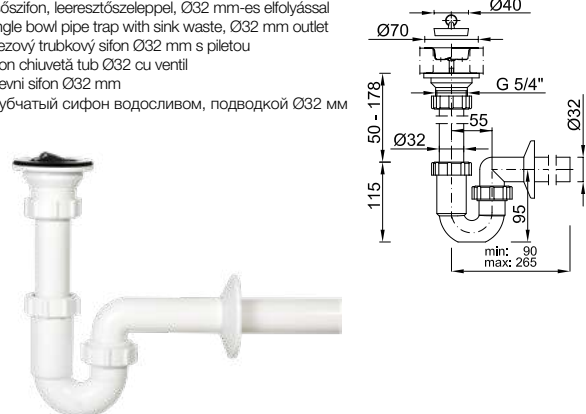

STY-638-32-1

- **HU** Csőszifon, leeresztőszelleppel, Ø32 mm-es elfolyással
- **GB** Single bowl pipe trap with sink waste, Ø32 mm outlet
- **SK** Drežový trubkový sifon Ø32 mm s pileťou
- **RO** Sifon chiuvetă tub Ø32 cu ventil
- **HR** Cijevni sifon Ø32 mm
- **RU** Трубчатый сифон водосливом, подводкой Ø32 мм

Kiszerezés	Súly	Méret
50 db	11,964 kg	790 x 395 x 305 mm

STY-638-32-2

- **HU** Csőszifon, leeresztőszelep nélkül, mosogatógép csatlakozóval, Ø32 mm-es elfolyással
- **GB** Single bowl pipe trap with nozzle and Ø32 mm outlet, without sink waste
- **SK** Drežový trubkový sifon Ø32 mm s prípojkou
- **RO** Sifon chiuvetă tub Ø32 cu legătură maș.spălat
- **HR** Cijevni sifon Ø32 mm visoki
- **RU** Трубчатый сифон без водослива,подсоединением к посудомоечной машине, подводкой Ø32 мм