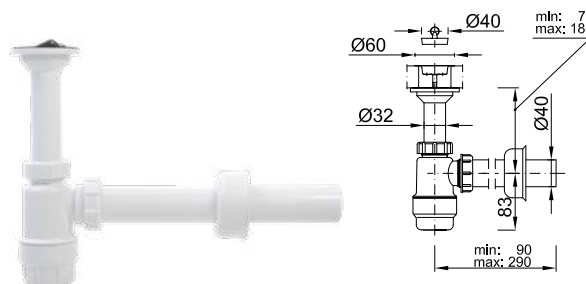

Kiszerezés	Súly	Méret
45 db	12,110 kg	790 x 395 x 305 mm