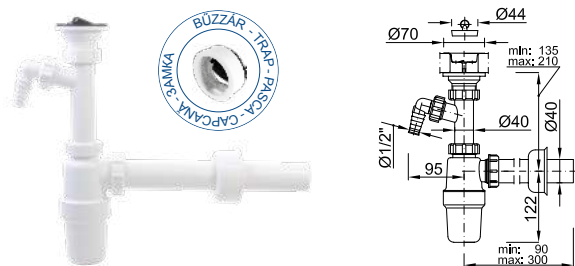

STY-534-1-40 |

1. **HU** Mosdósifon, nagyátérésztésű, leeresztőszeleppel, mosógép csatlakozóval, Ø40 mm-es elfolyással
   GB Wash-basin deep bottle trap, with nozzle and sink waste, Ø40 mm outlet
   SK Sifon umývadlový s nerez.mriežkou+ prípojka, odtok 40 mm
   RO Sifon Ø40 mm mare lavoar cu ștuț pentru mașină de spălat
   HR Sifon za umivaonik Ø40 mm sa priključkom za perilicu
   RU Сифон для умывальника, большим стоком, водосливом, подсоединением к стиральной машине, с подводкой Ø40 мм

Kiszerezés	Súly	Méret
35 db	13,884 kg	790 x 395 x 305 mm