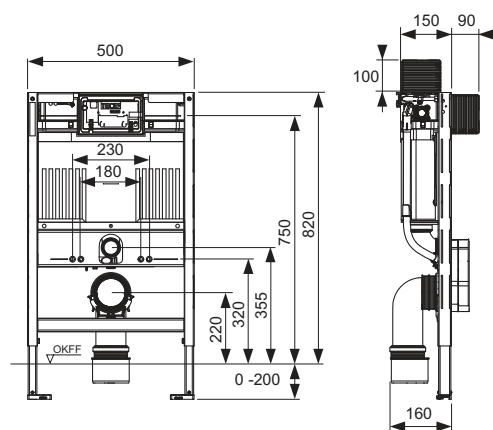

Додатково купується:

- Панель змиву для унітазу (див. Панелі змиву)
- Лоток для гігієнічних таблеток (опціонально, лише для фронтальної активації)
- Повний монтажний комплект для встановлення універсального унітазу-біде, висота 820 мм

Примітка:

Якщо використовується унітаз зі зменшеною монтажною висотою (відстань від середини шпильки до нижньої кромки опорної поверхні унітазу не перевищує 18 см), наприклад, V & B Memento, Subway 2.0 необхідно встановити комплект опор (арт. 9041029) в нижній частині конструкції модуля.

Увага!

Якщо панель змиву встановлена спереду бачка зі зменшеною монтажною висотою, і якщо використовується компактний санфаянс, кришка унітазу може самовільно падати. Для компактних санфаянсів рекомендується використовувати лише панель змиву з горизонтальною активацією.

Артикул	К 1	К 2	К 3	€/шт.
9300380	1 шт.	10 шт.	60 шт.	385,04