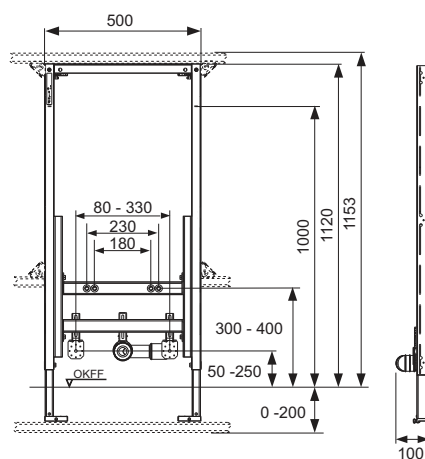

Артикул	К 1	К 2	К 3	€/шт.
9330000	1 шт.	10 шт.	60 шт.	189,02