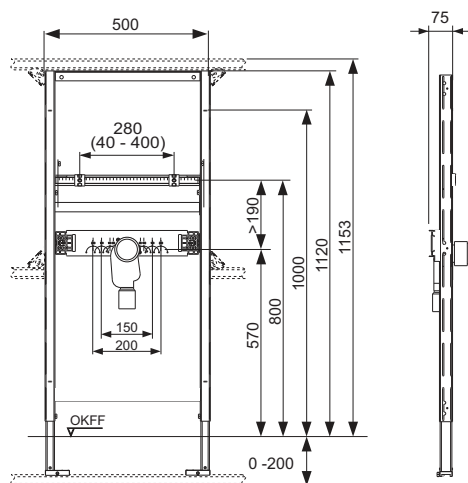

TECEprofil модуль для умивальника з прихованим сифоном, монтажна висота 1120 мм

Для кріплення до профілю TECEprofil або монтажу в металеві та дерев'яні каркасні конструкції, перед стіною або в кутку.

Для монтажу умивальників на відстані від землі відповідно до DIN 18040-1 (будівництво загальнодоступних будівель – Частина 1: Загальнодоступні будівлі).

Модуль повністю зібраний та складається з:

- Самопорна монтажна рама з порошковим покриттям
- Дві шпильки М 10, з регулюванням по горизонталі та вертикалі
- Звукоізолювані монтажні пластини для кріплення настильних кутників, отвори для монтажних відстаней 150 мм та 200 мм
- Прихований сифон DN 50 зі знімним U-патрубком, номінальний діаметр 30, (також виконує функцію ущільнення), вкл. захисну заглушку

Додатково купується:

- Кутники настінні TECEflex 16 x 1/2", TECElogo 16 x 1/2" або TECElogo-Push 20 універсальне з'єднання x 1/2"
- Фановий відвід для системи фільтрації повітря прихованого монтажу 9080001
- Елементи для монтажу перед стіною, в кутку або в дерев'яні каркасні конструкції
- Монтажна перемичка для встановлення фітингів врівень/зовнішніх фітингів 9020041

Артикул	К 1	К 2	К 3	€/шт.
9310004	1 шт.	10 шт.	60 шт.	265,99