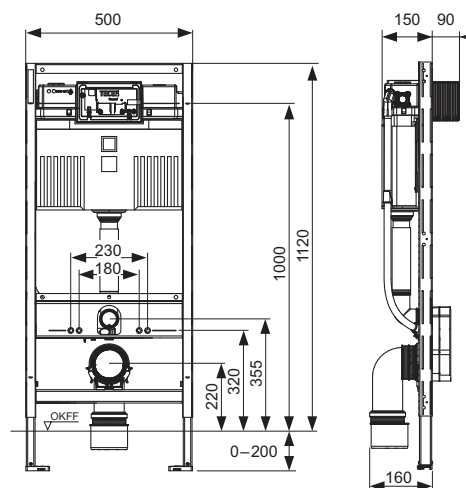

Комплект поставки:

- Самоопорна монтажна рама з порошковим покриттям
- Дві шпильки M 12 з гайками
- Каналізаційне коліно DN 90 та перехідник DN 90/100 з ПП
- Перехідник також підходить для горизонтального монтажу
- Комплект захисних заглушок та патрубків для підключення унітазу DN 90
- Кабельна коробка для універсального позиціонування підключення електроживлення
- Кришка корпусу із захисними заглушками
- Блок підключення унітазу включає в себе канал для універсального підключення унітазів-біде (перевірте розташування), з розподільчою коробкою і кришкою для трансформатора.

Можна налаштувати монтажну висоту унітазу для висоти сидіння 48 см відповідно до німецького стандарту DIN 18040 (DIN 18040: Безбар'єрні конструкції. Частина 1. Загальні приміщення та робочі місця).

Додатково купується:

- Панель змиву для унітазу (див. Панелі змиву)
- Елементи для монтажу перед стіною, в кутку або в дерев'яні каркасні конструкції
- Повний монтажний комплект для встановлення універсального унітазу-біде, висота 1120 мм
- Лоток для гігієнічних таблеток (опціонально)

Примітка:

Якщо використовується унітаз зі зменшеною монтажною висотою (відстань від середини шпильки до нижньої кромки опорної поверхні унітазу не перевищує 18 см), наприклад, V & V Memento, Subway 2.0 необхідно встановити комплект опор (арт. 9041029) в нижній частині конструкції модуля.

Артикул	К 1	К 2	К 3	€/шт.
9300379	1 шт.	10 шт.	60 шт.	349,25