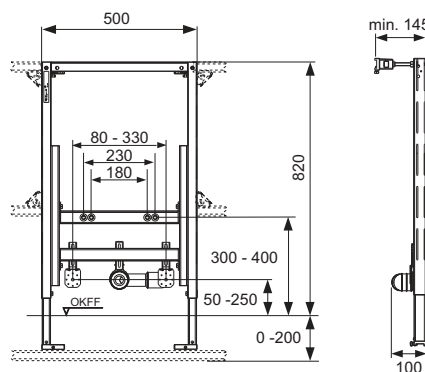

TECEprofil – Модулі біде

TECEprofil модуль біде для настінного монтажу, монтажна висота 820 мм

З можливістю кріплення до профілю TECEprofil або монтажу в металеві та дерев'яні каркасні конструкції, перед стіною або в кутку.

Модуль повністю зібраний та складається з:

- Самоопорна монтажна рама з порошковим покриттям та дві опори для кріплення в підлогу, з можливістю регулювання глибини 0–200 мм
- Дві шпильки M 12 з гайками
- Фановий відвід, регульований за висотою
- Фановий відвід DN 40/50 з гумовою манжетою, NW 30/50 (також використовується в якості ущільнення), захисна заглушка
- Два регульовані за висотою кріплення для модуля

Також підходить телескопічне кріплення (арт. 9380001) та можливість монтажу до профілю TECEprofil перед стіною, монтажна висота 980 мм.

Додатково купується:

- Елементи для монтажу перед стіною, в кутку або в металеві та дерев'яні каркасні конструкції
- Кутники настінні TECEflex 16 x 1/2", TECElogo 16 x 1/2" або TECElogo-Push 20 універсальне з'єднання x 1/2"
- Телескопічне кріплення TECEprofil для модулів 9380001

Артикул	К 1	К 2	К 3	€/шт.
9330005	1 шт.	10 шт.	60 шт.	217,00