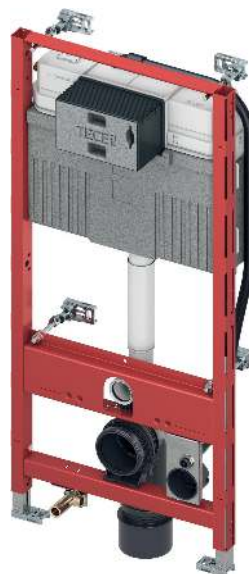

Комплект поставки:

- Самоопорна монтажна рама з порошковим покриттям
- Дві шпильки M 12 з гайками
- Каналізаційне коліно DN 90 та перехідник DN 90/100 з ПП
- Перехідник також підходить для горизонтального монтажу
- Комплект захисних заглушок та патрубків для підключення унітазу DN 90
- Попередньо встановлений кабель управління для функції автоматичного змиву для унітазів TOTO Neorest Washlet (WC) AC 2.0/EW 2.0
- Попередньо встановлена монтажна коробка для підключення унітазу-біде до електроживлення
- Попередньо встановлена монтажна плита для підключення унітазу-біде до водопостачання
- Настінний кутник 1/2" x 1/2" зі звукоізоляційною прокладкою
- Чотири регульовані по глибині кріплення для модуля

Можна налаштувати монтажну висоту унітазу для висоти сидіння 48 см відповідно до німецького стандарту DIN 18040 (DIN 18040: Безбар'єрні конструкції. Частина 1. Загальні приміщення та робочі місця).

Додатково купується:

- Панель змиву для унітазу (див. Панелі змиву)
- Елементи для монтажу перед стіною, в кутку або в дерев'яні каркасні конструкції
- Лоток для гігієнічних таблеток (опціонально)

Артикул	К 1	К 2	К 3	€/шт.
9300344	1 шт.	10 шт.	60 шт.	496,24