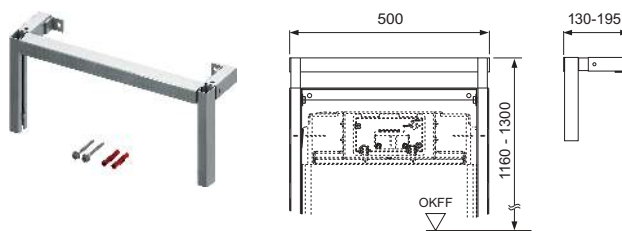

TECEprofil – Аксесуари

TECEprofil телескопічне кріплення для модулів

Для подовження бічних опор модуля та кріплення до горизонтальної опори TECEprofil.

Комплект поставки:

- Два регульовані за висотою кріплення для модуля
- Елементи кріплення для монтажу до профілю TECEprofil

Артикул	К 1	К 2	€/шт.
9380001	1 шт.	5 шт.	44,55

TECE регульоване за висотою кріплення для модуля для індивідуального монтажу

Для встановлення модулів TECE у монолітну або полегшену стіну. Дозволяє регулювати глибину та висоту ніші.

Модуль повністю зібраний та складається з:

- Монтажна перемичка з оцинкованою поверхнею
- Два настінні кріплення, що регулюються за висотою, для адаптації до малюнка плитки
- Елементи кріплення для монтажу перед стіною

Артикул	К 1	€/шт.
9380002	1 шт.	54,62

TECE кріплення для модуля для встановлення в кутку

Для встановлення модулів TECE у монолітну або полегшену стіну під кутом 45°. До стіни потрібно прикрутити лише одну сторону.

Модуль повністю зібраний та складається з:

- Монтажна перемичка з оцинкованою поверхнею, що регулюється за висотою, для адаптації до малюнка плитки
- Оцинкований легкий настінний профіль для кріплення облицювальної панелі
- Елементи кріплення для монтажу у стіну

Артикул	К 1	€/шт.
9380004	1 шт.	86,83

TECEprofil 320 кріплення модуля для кутового настінного монтажу

Для монтажу модулів TECE із шириною рами 320 мм під кутом 45° в суцільній або гіпсокартонній стіні. До стіни монтується лише одна ніжка.

Частково попередньо зібраний блок із комплектом поставки:

- Монтажна пластина з гальванізованою поверхнею, регулюється за висотою для підлаштування під плитку
- Оцинкований полегшений профіль для кріплення облицювальної панелі
- Елемент кріплення до стіни

Артикул	К 1	€/шт.
9380015	1 шт.	130,00