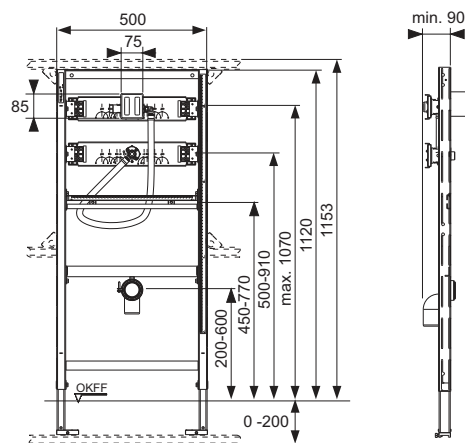

TECEprofil модуль для пісуара з клапаном змиву TECE U 1, монтажна висота 1120 мм

Модуль для пісуара для механічної або електронної системи активації змиву. Модуль для пісуара призначений для встановлення у стіновий профіль TECEprofil, або монтаж в металеві та дерев'яні каркасні конструкції, перед стіною або в кутку.

Модуль повністю зібраний та складається з:

- Корпус клапана змиву пісуара TECE U 1 з регулюванням потоку і системою захисту застінного простору
- Підключення ВР 1/2"
- Дві опори для кріплення в підлогу, з можливістю регулювання висоти 0–200 мм
- Дві шпильки М 8
- Монтажні пластини з можливістю регулювати висоту
- Фановий відвід, регульований за висотою
- Фановий відвід DN 50 із захисною заглушкою
- Елементи кріплення для пісуара
- Вхідний фітинг 1/2"

Додатково купується:

- Ручна або електронна панель змиву (TECESquare, TECEloop, TECEsolid, TECErplanus або панель змиву для пісуара TECEnow)
- Елементи кріплення для індивідуального монтажу перед стіною, в кутку або в металеві та дерев'яні каркасні конструкції

Увага!

Не підходить для встановлення напівприхованих пісуарів.

Артикул	К 1	К 2	К 3	€/шт.
9320008	1 шт.	10 шт.	60 шт.	349,98