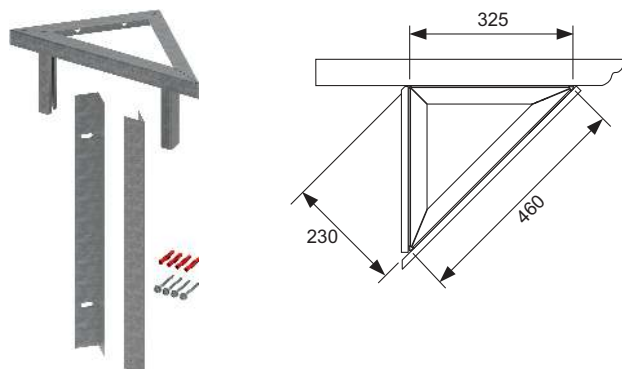

Артикул	К 1	€/шт.
9380015	1 шт.	130,00