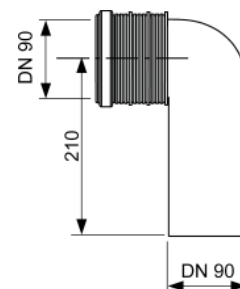

TECE коліно каналізаційне 90° для унітазу – DN 90/90

Каналізаційне коліно для приєднання застінного модуля до каналізаційної труби DN 90, регулюється по глибині.