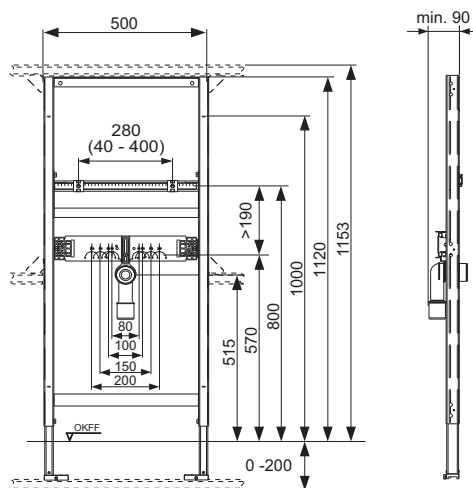

Артикул	К 1	К 2	К 3	€/шт.
9310000	1 шт.	10 шт.	60 шт.	175,00