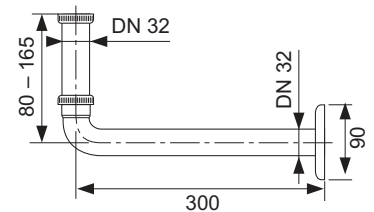

ТЕСЕ комплект звукоізоляції для унітазів та біде

Комплект для звукоізоляції між унітазом або біде та шаром плитки.

Артикул	К 1	К 2	К 3	€/шт.
9200010	1 шт.	10 шт.	50 шт.	9,83

ТЕСЕ комплект для фінального монтажу настінного крану, хромований

Остаточний комплект для монтажу вентиля врівень зі стіною, в блоці лічильника води. Підходить для монтажної глибини 65–150 мм.

Комплект поставки:

- Одна хромована ручка
- Одна покривна анкерна пластина
- Один регульований за глибиною подовжувач шпindelя
- Змінні маркувальні диски червоний/синій

Артикул	К 1	€/шт.
9221014	1 шт.	7,71

ТЕСЕ фановий відвід для прихованого сифону

Фановий відвід 1 1/4" x DN 32 з регульованим за довжиною вихідним патрубком та покривною анкерною пластиною, хромована латунь.

Артикул	К 1	К 2	€/шт.
9080001	1 шт.	30 шт.	59,76

ТЕСЕ штуцер для пісуара

Комплект поставки:

- З'єднувальна деталь 1/2"
- Підключення для пісуара

Артикул	К 1	€/шт.
9820055	1 шт.	22,29

ТЕСЕ прихований сифон для пісуара

Прихований сифон пісуара, горизонтальний монтаж, для підключення до DN 50, з ущільнювальною манжетою.

Артикул	К 1	€/шт.
9820338	1 шт.	53,78

ТЕСЕ ключ кутового клапану

Для установки/від'єднання кутового крану в бачках ТЕСЕ, для ключів з тримачем 1/2" або 1/4".

Артикул	К 1	€/шт.
9820264	1 шт.	109,78