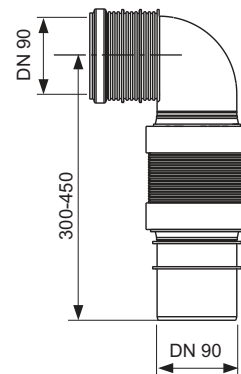

TECEprofil – Аксесуари

TECE коліно каналізаційне DN 90, гнучке

Гнучка каналізаційна гофра DN 90, монтажна вставка з PE-HD (можна зварювати).

Артикул	К 1	€/шт.
9820317	1 шт.	96,62