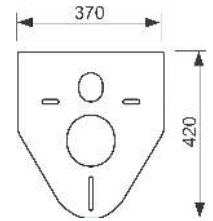

ТЕСЕ комплект звукоізоляції для унітазів та біде

Комплект для звукоізоляції між унітазом або біде та шаром плитки.

Артикул	К 1	К 2	К 3	€/шт.
9200010	1 шт.	10 шт.	50 шт.	9,83