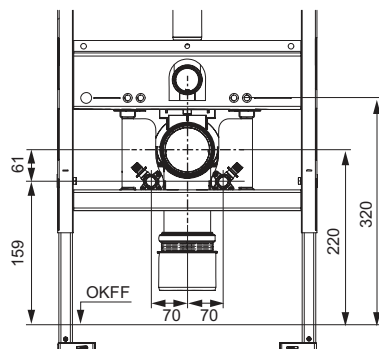

Артикул	К 1	Є/шт.
9880046	1 шт.	52,53

TECE комплект модернізації 8 см модулів для унітазів-біде TECE для стін сухого монтажу

Звукоізований комплект для попереднього монтажу модулів для стін сухого монтажу з бачками Octa II і Base 8 для підключення до водопроводу унітаза-біде TECE.

У комплект прихованого монтажу входять:

- Монтажні пластини для підключень гарячої і холодної води
- Звукоізоляційні елементи для настінних дисків
- Кріпильні гвинти для настінних дисків
- Два гвинти M 12 x 20 з шайбами