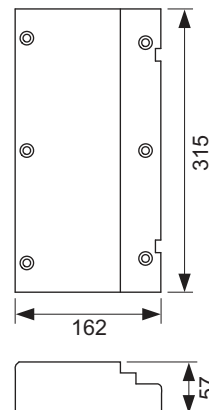

TECEprofil комплект дерев'яних панелей для утримання підтримувальних поручнів

Комплект дерев'яних плит, що складається з двох водостійких дерев'яних плит з клеєного шпону, включаючи елементи кріплення для монтажу в модуль Geronto. Елементи кріплення для монтажу підтримувальних поручнів не входять у комплект поставки.

Примітка:

Не передбачено для підтримувального поручня з кабелюною активацією змиву.

Артикул	К 1	К 2	€/компл
9042008	1 компл	10 компл	137,20

TECEprofil застінний модуль з бачком Uni для універсального підключення дитячого підлогового унітазу, монтажна висота 1120 мм

Модуль для унітазу з системою легкого монтажу панелі змиву «easy fit». Для кріплення до профілю TECEprofil або монтажу в металеві та дерев'яні каркасні конструкції, перед стіною або в кутку. Також підходить для монтажу окремо стоячих конструкцій.

Бачок Uni для фронтальної активації змиву:

- Надійний бачок з ударостійкого пластику, сертифікований згідно EN 14055
- Попередньо зібраний та герметизований
- Бокове підключення із зовнішньою різьбою 1/2", висока сумісність з різними перехідниками
- Об'єм бачка 10 літрів; попередньо встановлений стандартний об'єм змиву 6 літрів; можна налаштувати об'єм змиву на 4,5/7,5/9 літрів; об'єм малого змиву 3 літри для системи подвійного змиву; залишковий об'єм можна використати для миттєвого змиву.
- Ізоляція для запобігання утворенню конденсату
- Для панелей змиву TECE та поворотних панелей змиву
- Працює в режимі одинарного або подвійного змиву
- Система легкого монтажу панелі змиву «easy fit»
- Жолоб для інспекційного отвору, можна скоротити без інструментів
- Наповнюючий клапан з низьким рівнем шуму, акустична група 1 згідно DIN 4109

Комплект поставки:

- Самоопорна монтажна рама з порошковим покриттям

Додатково купується:

- Панель змиву для унітазу (див. Панелі змиву)
- Елементи для монтажу перед стіною, в кутку або в дерев'яні каркасні конструкції
- Лоток для гігієнічних таблеток (опціонально)
- Каналізаційне коліно