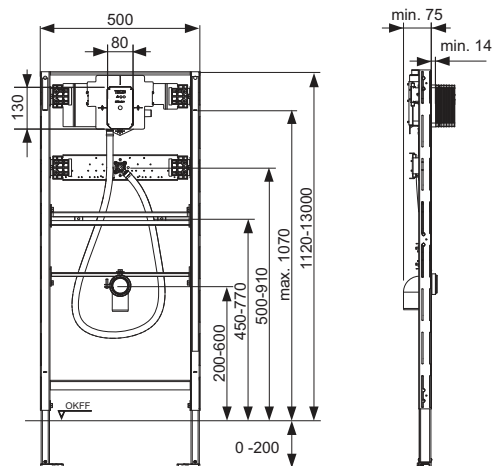

TECEprofil – Модулі для пісуара

TECEprofil модуль для пісуара з клапаном змиву TECE U 2, монтажна висота 1120 мм

Модуль для пісуара для поєднання з клапаном TECEfilo і сенсорною панеллю, для монтажу в профіль TECEprofil або для встановлення в металеві чи дерев'яні каркасні стіни; може використовуватися як застінний чи кутовий модуль.

Повністю зібраний блок, куди входять:

- Корпус клапана змиву для пісуара TECE U 2з регулюванням вхідного потоку й системою захисту інспекційного отвору
- Інтегрований трансформатор 230 В/12 В для прямого підключення до 230 В
- Підключення з різьбою R 1/2"
- Дві опори для кріплення в підлогу з можливістю регулювання глибини 0–200 мм
- Глибина встановлення 75 мм
- Дві шпильки М 8
- Рейки для монтажу з можливістю регулювання
- Фановий відвід з можливістю регулювання висоти
- Коліно каналізаційне DN 50 із захисною заглушкою
- Елементи кріплення для пісуара
- Вхідні фітинги 1/2"

Замовляються окремо:

- Клапан TECEfilo (див. розділ «Панелі змиву для пісуара»)
- Сенсорна панель TECEfilo (див. розділ «Панелі змиву для пісуара»)
- Фітинг для встановлення у застінний, кутовий чи дерев'яний каркас

Увага!

Не підходить для напіввбудованих пісуарів.

Артикул	К 1	К 2	К 3	€/шт.
9320013	1 шт.	10 шт.	60 шт.	398,97