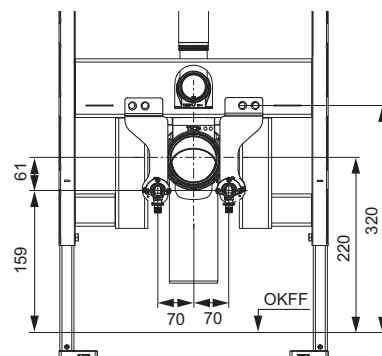

Артикул	К 1	К 2	К 3	Є/шт.
9880056	1 шт.	10 шт.	60 шт.	61,17