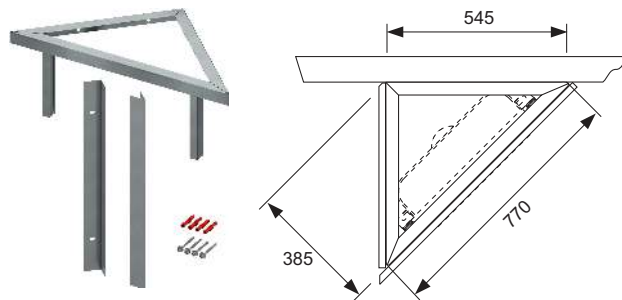

TECE кріплення для модуля для встановлення в кутку

Для встановлення модулів TECE у монолітну або полегшену стіну під кутом 45°. До стіни потрібно прикрутити лише одну сторону.

Модуль повністю зібраний та складається з:

- Монтажна перемичка з оцинкованою поверхнею, що регулюється за висотою, для адаптації до малюнка плитки
- Оцинкований легкий настінний профіль для кріплення облицювальної панелі
- Елементи кріплення для монтажу у стіну

Артикул	К 1	€/шт.
9380004	1 шт.	86,83

TECEprofil 320 кріплення модуля для кутового настінного монтажу

Для монтажу модулів TECE із шириною рами 320 мм під кутом 45° в суцільній або гіпсокартонній стіні. До стіни монтується лише одна ніжка.

Частково попередньо зібраний блок із комплектом поставки:

- Монтажна пластина з гальванізованою поверхнею, регулюється за висотою для підлаштування під плитку
- Оцинкований полегшений профіль для кріплення облицювальної панелі
- Елемент кріплення до стіни