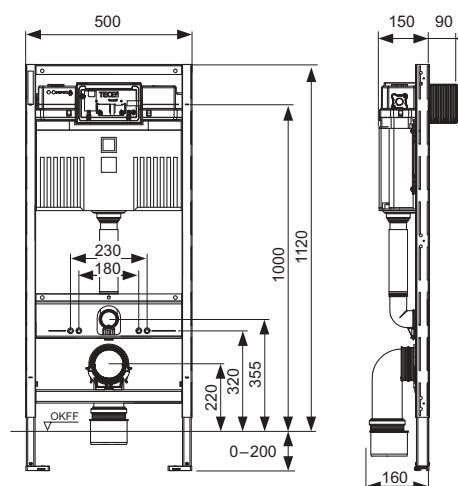

Комплект поставки:

- Самоопорна монтажна рама з порошковим покриттям
- Дві шпильки М 12 з гайками
- Каналізаційне коліно DN 90 та перехідник DN 90/100 з ПП
- Перехідник також підходить для горизонтального монтажу
- Комплект для підключення унітазу DN 90

Можна налаштувати монтажну висоту унітазу для висоти сидіння 48 см відповідно до німецького стандарту DIN 18040 (DIN 18040: Безбар'єрні конструкції. Частина 1. Загальні приміщення та робочі місця).

Додатково купується:

- Панель змиву для унітазу (див. Панелі змиву)
- Елементи для монтажу перед стіною, в кутку або в дерев'яні каркасні конструкції
- Лоток для гігієнічних таблеток (опціонально)
- Комплект підключення для унітазів TECE із функцією біде, сухий монтаж (опція)

Примітка:

Якщо використовується унітаз зі зменшеною монтажною висотою (відстань від середини шпильки до нижньої кромки опорної поверхні унітазу не перевищує 18 см), наприклад, V & V Memento, Subway 2.0 необхідно встановити комплект опор (арт. 9041029) в нижній частині конструкції модуля.

Артикул	К 1	К 2	К 3	€/шт.
9300302	1 шт.	10 шт.	60 шт.	248,75