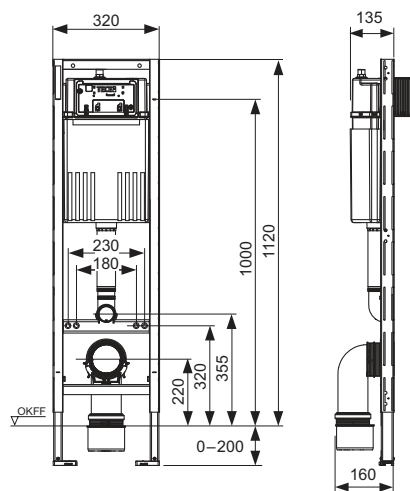

- Надійний бачок з ударостійкого пластику, сертифікований згідно з EN 14055
- Бачок попередньо зібраний
- Верхнє підключення бачка із зовнішньою різьбою R 1/2", сумісне зі швидкозмінними перехідниками
- Триходовий кутовий клапан; запірний клапан із функцією змиву, якщо встановлено наповнюючий клапан
- Об'єм бачка 7 л; стандартний об'єм змиву 6 л; можна налаштувати об'єм змиву на 4,5 л; об'єм малого змиву 3 л для систем подвійного змиву; можна налаштувати об'єм змиву на 4/2 л. Залишковий об'єм можна використати для миттєвого очисного змиву.
- Ізоляція для запобігання утворенню конденсату
- Для панелей змиву TECE та поворотних панелей змиву
- Працює в режимі одинарного або подвійного змиву
- Система швидкого монтажу панелі змиву «easy fit»
- Жолоб для інспекційного отвору, можна вкоротити без інструментів
- Безшумний гідравлічний наповнюючий клапан, акустична група 1 згідно з DIN 4109

Рама модуля:

- Самопорна, з порошковим покриттям
- Дві шпильки M 12 із гайками
- Каналізаційне коліно DN 90 з перехідником DN 90/100 з ПП
- Перехідник також підходить для горизонтального монтажу
- Набір з'єднань для унітаза DN 90 із захисною заглушкою

Замовляються окремо:

- Панелі змиву для бачка (див. розділ «Панелі змиву»);
- Фітинг для встановлення у застінний, кутовий чи дерев'яний каркас;
- Комплект підключення 320 для унітазів TECE із функцією біде, сухий монтаж (опція)

Артикул		К 1	К 2	К 3	€/шт.
9300600	Новинка	1 шт.	15 шт.	90 шт.	223,75