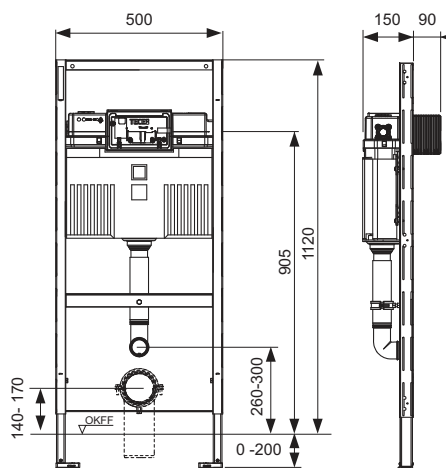

Артикул	К 1	К 2	К 3	€/шт.
9300388	1 шт.	10 шт.	60 шт.	290,30