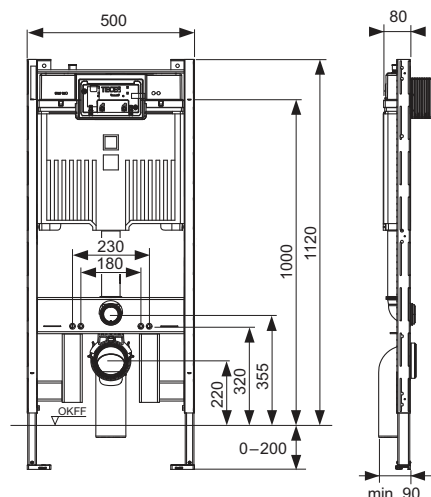

Комплект поставки:

- Самоопорна монтажна рама з порошковим покриттям
- Дві шпильки М 12 з гайками
- Каналізаційне коліно DN 90 та перехідник DN 90/100 з ПП, включно з комплектом захисних заглушок та патрубків
- Перехідник також підходить для горизонтального монтажу
- Комплект для підключення унітазу DN 90
- Підходить для кріплення в підлогу глибиною до 20 см
- Монтажна відстань для встановлення унітазу 180 мм або 230 мм
- Настінне кріплення
- Комплект звукоізоляції

Додатково купується:

- Панель змиву для унітазу (див. Панелі змиву)
- Елементи для монтажу перед стіною, в кутку або в дерев'яні каркасні конструкції (опціонально)
- Комплект підключення 8 см для унітазів TECE із функцією біде, для цегляної кладки (опція)

Артикул	К 1	К 2	€/шт.
9300502	1 шт.	10 шт.	297,50