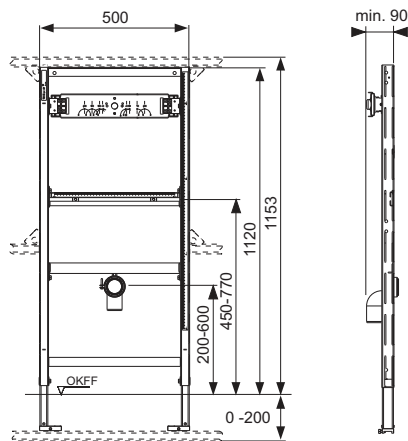

TECEprofil – Модулі для пісуара

TECEprofil модуль для пісуара для зовнішнього клапану змиву, монтажна висота 1120 мм

Модуль для пісуара для монтажу клапанів змиву. Для кріплення до профілю TECEprofil або монтажу в металеві та дерев'яні каркасні конструкції, перед стіною або в кутку.

Модуль повністю зібраний та складається з:

- Самоопорна монтажна рама, з порошковим покриттям
- Дві регульовані опори для кріплення в підлогу з можливістю регулювання глибини 0–200 мм
- Дві шпильки М 8
- Монтажні пластини з можливістю регулювання за висотою
- Фановий відвід з можливістю регулювання за висотою
- Термостійке каналізаційне коліно DN 50 включно з захисною заглушкою
- Елементи кріплення для пісуара

Додатково купується:

- Елементи для монтажу перед стіною, в кутку або в дерев'яні каркасні конструкції

Артикул	К 1	К 2	К 3	€/шт.
9320010	1 шт.	10 шт.	60 шт.	272,99