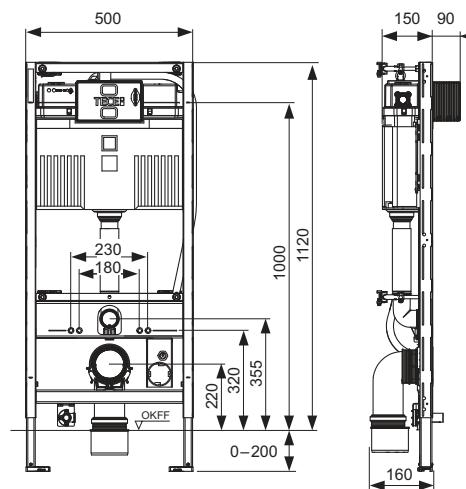

Комплект поставки:

- Самоопорна монтажна рама з порошковим покриттям
- Дві шпильки M 12 з гайками
- Каналізаційне коліно DN 90 та перехідник DN 90/100 з ПП
- Перехідник також підходить для горизонтального монтажу
- Комплект захисних заглушок та патрубків для підключення унітазу DN 90
- Попередньо встановлений кабель управління для функції автоматичного змиву для унітазів TOTO Neorest Washlet (WC) AC 2.0/EW 2.0
- Попередньо встановлена монтажна коробка для підключення унітазу-біде до електроживлення
- Попередньо встановлена монтажна плита для підключення унітазу-біде до водопостачання
- Настінний кутник 1/2" x 1/2" зі звукоізоляційною прокладкою
- Чотири регульовані по глибині кріплення для модуля

Можна налаштувати монтажну висоту унітазу для висоти сидіння 48 см відповідно до німецького стандарту DIN 18040 (DIN 18040: Безбар'єрні конструкції. Частина 1. Загальні приміщення та робочі місця).

Додатково купується:

- Панель змиву для унітазу (див. Панелі змиву)
- Елементи для монтажу перед стіною, в кутку або в дерев'яні каркасні конструкції
- Лоток для гігієнічних таблеток (опціонально)

Артикул	К 1	К 2	К 3	€/шт.
9300344	1 шт.	10 шт.	60 шт.	496,24