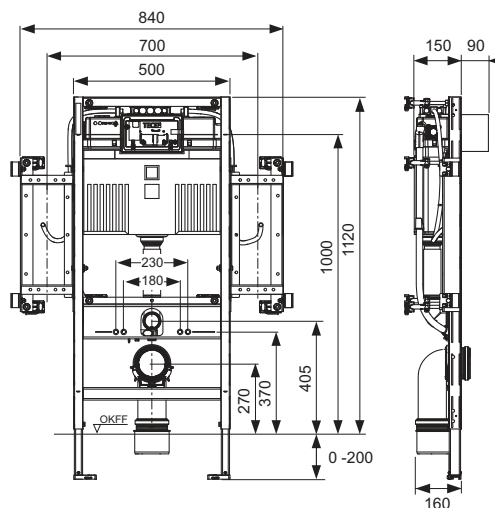

Комплект поставки:

- Самоопорна монтажна рама з порошковим покриттям
- Дві регульовані опори для кріплення в підлогу з можливістю регулювання глибини 0–200 мм.
- Дві шпильки M 12 з гайками
- Вісім регульованих по глибині кріплень для модуля
- Чотири мультікліпси для приєднання до стіни TECEprofil
- Бокові сталеві рами для кріплення металевих пластин.
- Каналізаційне коліно DN 90 та перехідник DN 90/100 з ПП
- Перехідник також підходить для горизонтального монтажу
- Подовжений комплект захисних заглушок та патрубків для підключення унітазу DN 90 (30 см)

Додатково купується:

- TECEprofil, комплект дерев'яних панелей для утримання підтримувальних поручнів
- Електроніка для унітазу (напр. дистанційна активація змиву TECEplanus)
- Панель змиву для унітазу (див. Панелі змиву)
- Комплект підключення для унітазів TECE із функцією біде, сухий монтаж (опція)

Примітка:

Якщо використовується унітаз зі зменшеною монтажною висотою (відстань від середини шпильки до нижньої кромки опорної поверхні унітазу не перевищує 18 см), наприклад, V & V Memento, Subway 2.0 необхідно встановити комплект опор (арт. 904 1029) в нижній частині конструкції модуля.

Не всі виробники передбачають можливість приховано прокладати кабелі для поручнів.

Артикул	К 1	К 2	К 3	€/шт.
9300381	1 шт.	10 шт.	60 шт.	520,80