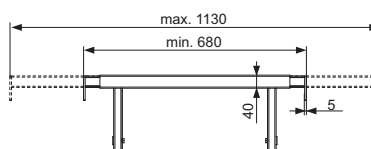

TECE комплект панелей для ніш

Верхня вставка сифона для встановлення модулів TECE в нішах розміром від 680–1130 мм, в комплекті з елементами кріплення.

Примітка:

Комплект панелей використовується лише в поєднанні з фронтальною активацією.

Артикул	К 1	€/шт.
9380013	1 шт.	82,62