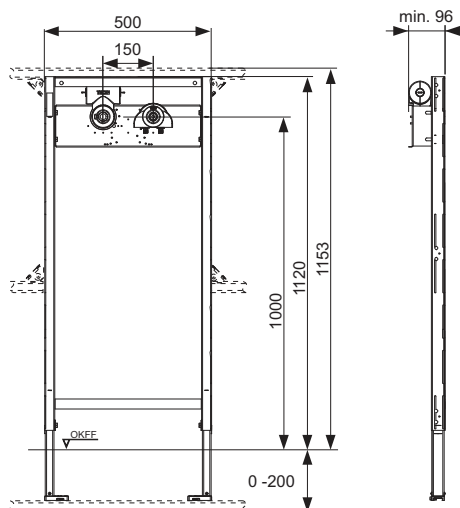

Артикул	К 1	К 2	К 3	€/шт.
9340001	1 шт.	10 шт.	60 шт.	356,99