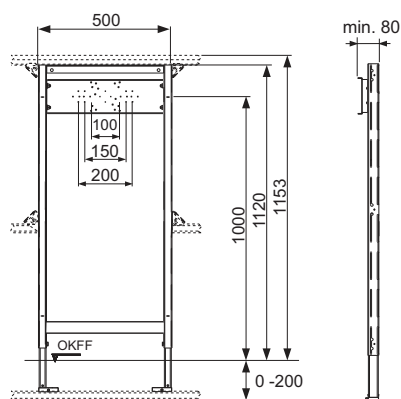

TESEprofil – Модуль для ванної/душової

TESEprofil модуль для ванної/душової, для настінних та зовнішніх фітінгів, монтажна висота 1120 мм

Для настінних та зовнішніх фітінгів.

З можливістю кріплення до профілю TESEprofil або монтажу в металеві та дерев'яні каркасні конструкції, перед стіною або в кутку. Також підходить для монтажу окремо стоячих конструкцій.

Модуль повністю зібраний та складається з:

- Самопорна монтажна рама з порошковим покриттям
- Дві регульовані опори для установки на підлозі від 0 до 200 мм
- Регульована перемичка для настінних фітінгів або настінних кутників

Артикул	К 1	К 2	К 3	€/шт.
9340000	1 шт.	10 шт.	60 шт.	161,02