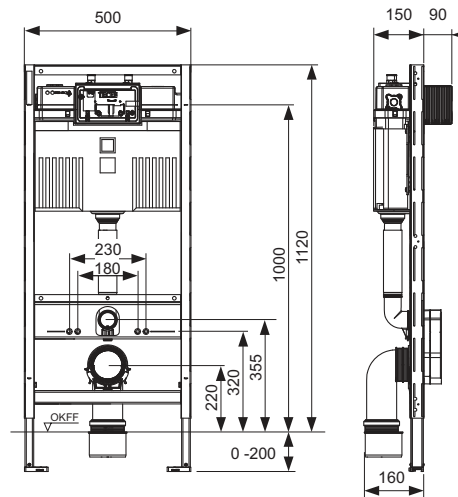

Експлуатація:

- Через інтерфейс Bluetooth за допомогою додатка TECE Smartflow
- Опціонально: через інтерфейс, підключений до системи керування будівлею
- Необмежена можливість регулювати інтервал і об'єм змиву
- Налаштування інтервалу й об'єму змиву залежно від дня
- Ведення журналу змивів

Рама модуля:

- Самоопорна, з порошковим покриттям
- Дві шпильки M 12 із гайками
- Каналізаційне коліно DN 90 з перехідником DN 90/100 з ПП
- Перехідник також підходить для горизонтального монтажу
- Набір з'єднань для унітаза DN 90
- З'єднувальний короб для унітаза із захистом корпусу та монтажним коробом і кришкою для трансформатора

Кріплення унітаза для налаштування висоти сидіння 48 см відповідно до німецького стандарту DIN 18040 (DIN 18040-1: Конструкції для загальних приміщень. Принципи проектування. Частина 1. Загальні приміщення).

Увага!

- Не сумісна з лотком для гігієнічних таблеток TECE.

Замовляються окремо:

- Панель змиву для бачка (див. розділ «Панелі змиву»)
- Монтажне обладнання для встановлення в застінний, кутовий чи дерев'яний каркас
- Кабель живлення для системи керування будинком (опціонально)
- Комплект підключення для унітазів TECE із функцією біде, сухий монтаж (опція)

Артикул	К 1	К 2	К 3	€/шт.
9300102	1 шт.	10 шт.	60 шт.	980,00