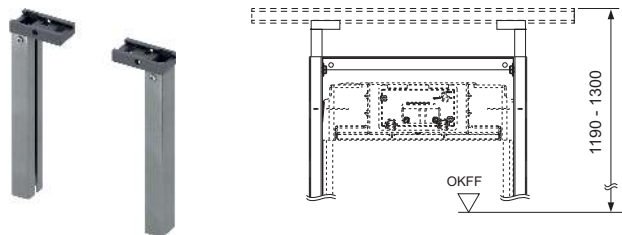

TECEprofil – Аксесуари

TECEprofil телескопічне кріплення для модулів

Для подовження бічних опор модуля та кріплення до горизонтальної опори TECEprofil.

Комплект поставки:

- Два регульовані за висотою кріплення для модуля
- Елементи кріплення для монтажу до профілю TECEprofil

Артикул	К 1	К 2	€/шт.
9380001	1 шт.	5 шт.	44,55

TECE регульоване за висотою кріплення для модуля для індивідуального монтажу

Для встановлення модулів TECE у монолітну або полегшену стіну. Дозволяє регулювати глибину та висоту ніші.

Модуль повністю зібраний та складається з:

- Монтажна перемичка з оцинкованою поверхнею
- Два настінні кріплення, що регулюються за висотою, для адаптації до малюнка плитки
- Елементи кріплення для монтажу перед стіною