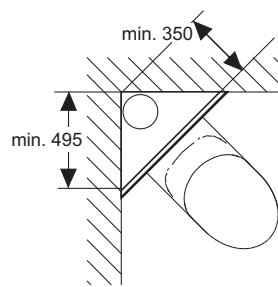

TECEprofil кріплення для модуля для встановлення в кутку різної варіації

Для встановлення модулів TECE у кутку несучої стіни. Кутовий монтаж для збереження простору, включаючи монтаж каналізацій, вентиляційних труб або труб водопостачання за модулем – опція для всіх модулів.

Комплект поставки:

- Два настінні кріплення для кутового монтажу, змінний кут
- Елементи кріплення для монтажу перед стіною

Артикул	К 1	К 2	€/компл
9380003	1 компл	5 компл	35,03

TECE комплект сталевих опор

Для додаткової опори в модулях для керамічних унітазів зі зменшеною опорною поверхнею (= відстань від середини кріпильного болта до нижнього краю опорної поверхні не більше ніж 18 см) наприклад, V & B Memento та Subway 2.0. Підходить для модулів TECE для стін сухого монтажу з бачками Uni 750, Uni або Base.

Артикул	К 1	€/шт.
9041029	1 шт.	32,78

TECEprofil ніжки модуля, подовжена конструкція

Для монтажу в модулі TECEprofil для подовження від підлоги на мін. 20 см і до макс. 50 см. Оцинкована версія з ніжкою TECEprofil.