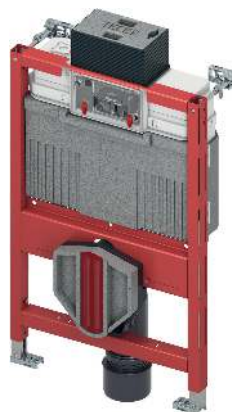

Додатково купується:

- Панель змиву для унітазу (див. Панелі змиву)
- Лоток для гігієнічних таблеток (опціонально, лише для фронтальної активації)
- Повний монтажний комплект для встановлення універсального унітазу-біде, висота 820 мм

Примітка:

Якщо використовується унітаз зі зменшеною монтажною висотою (відстань від середини шпильки до нижньої кромки опорної поверхні унітазу не перевищує 18 см), наприклад, V & B Memento, Subway 2.0 необхідно встановити комплект опор (арт. 9041029) в нижній частині конструкції модуля.

Увага!

Якщо панель змиву встановлена спереду бачка зі зменшеною монтажною висотою, і якщо використовується компактний санфаянс, кришка унітазу може самовільно падати. Для компактних санфаянсів рекомендується використовувати лише панель змиву з горизонтальною активацією.

Артикул	К 1	К 2	К 3	€/шт.
9300380	1 шт.	10 шт.	60 шт.	385,04