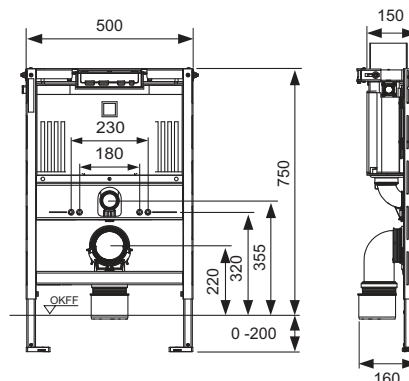

Рама модуля:

- Самоопорна, з порошковим покриттям
- Два стопорні болти М 12 із гайками
- Каналізаційне коліно DN 90 зі з'єднувальним перехідником DN 90/100 з ПП
- Перехідник також підходить для горизонтального монтажу
- набір з'єднань для унітаза DN 90
- З'єднувальний короб для унітаза, включно із захистом інспекційного отвору, з монтажним коробом для трансформатора

Замовляється окремо:

- Панель змиву для бачка (див. панелі змиву)
- Фітинг для застінних, кутових або дерев'яних каркасних конструкцій
- Комплект підключення для унітазів TECE із функцією біде, сухий монтаж (опція)

Примітка:

Якщо використовуються унітази зі зменшеною опорною поверхнею (відстань від середини кріпильного гвинта до нижнього краю опорної поверхні не більше ніж 18 см) – наприклад, V & V Memento, Subway 2.0 – необхідно встановити комплект сталевих стяжок 9041029 у нижній області конструкції.

Артикул	К 1	К 2	К 3	€/шт.
9300291	1 шт.	10 шт.	60 шт.	459,09