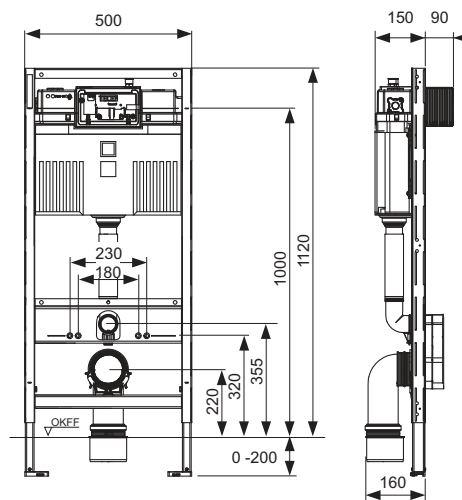

Експлуатація:

- Через інтерфейс Bluetooth за допомогою додатка TECE Smartflow
- Опціонально: через інтерфейс, підключений до системи керування будівлею
- Необмежена можливість регулювати інтервал і об'єм зливу
- Налаштування інтервалу й об'єму зливу залежно від дня
- Ведення журналу зливів

Рама модуля:

- Самоопорна, з порошковим покриттям
- Дві шпильки M 12 із гайками
- Каналізаційне коліно DN 90 з перехідником DN 90/100 з ПП
- Перехідник також підходить для горизонтального монтажу
- Набір з'єднань для унітаза DN 90
- З'єднувальний короб для унітаза із захистом корпусу та монтажним коробом і кришкою для трансформатора

Кріплення унітаза для налаштування висоти сидіння 48 см відповідно до німецького стандарту DIN 18040 (DIN 18040-1: Конструкції для загальних приміщень. Принципи проектування. Частина 1. Загальні приміщення).

Увага!

- Не сумісна з лотком для гігієнічних таблеток TECE.

Замовляються окремо:

- Панель зливу для бачка (див. розділ «Панелі зливу»)
- Монтажне обладнання для встановлення в застінний, кутовий чи дерев'яний каркас
- Кабель живлення для системи керування будинком (опціонально)
- Комплект підключення для унітазів TECE із функцією біде, сухий монтаж (опція)

Артикул	К 1	К 2	К 3	€/шт.
9300103	1 шт.	10 шт.	60 шт.	810,00