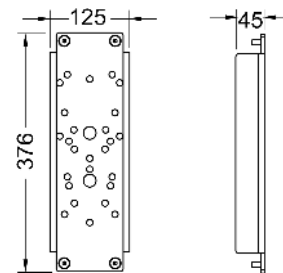

TECEprofil – Застінні модулі з бачком Uni

TECEprofil комплект сталевих панелей для утримання підтримувального поручня

Комплект поставки: дві сталеві пластини в комплекті з елементами кріплення для монтажу в модуль Geronto. Елементи кріплення для монтажу підтримувальних поручнів не входять у комплект поставки.

Артикул	Виробник	Модель		
9042010	Erlau	XSK Direkt, XSR Direkt		
	Hewi	серії 801/802 (Lifesystem)/805		
	Keuco	Plan Care (Увага: тільки моделі із чотирма точками кріплення)		
	Linido	LI2601		
	Normbau	Nylon Care		
	Pressalit	Care R3016-RF016, R3018-RF018		
9042011	FSB	82 8224 06011, 82 8224 06012 82 8224 07011, 82 8224 07012		
	Linido	LI2603		
9042012	Erlau	XSE		
	Lehnen	Evolution		
	PBA	4CN.445.00RL включаючи серії 400-NY		
	SAM	free line		
9042013	Deubad	Maxima Typ G40		
	Emco	35 85 212 85, 35 85 212 60		
	Hergert	10.036.00.1000, 10.036.01.1000, 10.037.01.1000, 10.056.00.1000, 10.056.01.1000, 10.056.18.1000, 10.056.19.1000, 10.057.00.1000, 10.057.01.1000, 10.058.06.1000		
		Normbau	Inox Care	
		rehagrip	A-серії, B-серії	
		Terma	Wlon	
9042016	Deubad	DEU-WAVE		
	FSB	82 8224 06001, 82 8224 06002 82 8224 07001, 82 8224 07002 82 8224 08501 до 82 8224 08508 82 8224 08531, 82 8224 08532 82 8224 09001, 82 8224 09002 82 8224 09031, 82 8224 09032 82 8224 06041, 82 8224 06042 82 8224 07041, 82 8224 07042 82 8224 08541, 82 8224 08542		
		Hewi	серії 950	
		Normbau	Cavere Care-Vario	
		9042017	Lehnen	Basic, Concept, Novus
		9042018	Erlau	ASK
			PROVEX	серії 400, серії 300, серії 250

Артикул	К 1	К 2	€/компл
9042010	1 компл	10 компл	137,20
9042011	1 компл	10 компл	137,20
9042012	1 компл	10 компл	137,20
9042013	1 компл	10 компл	137,20
9042016	1 компл	10 компл	137,20
9042017	1 компл	10 компл	137,20
9042018	1 компл	10 компл	137,20