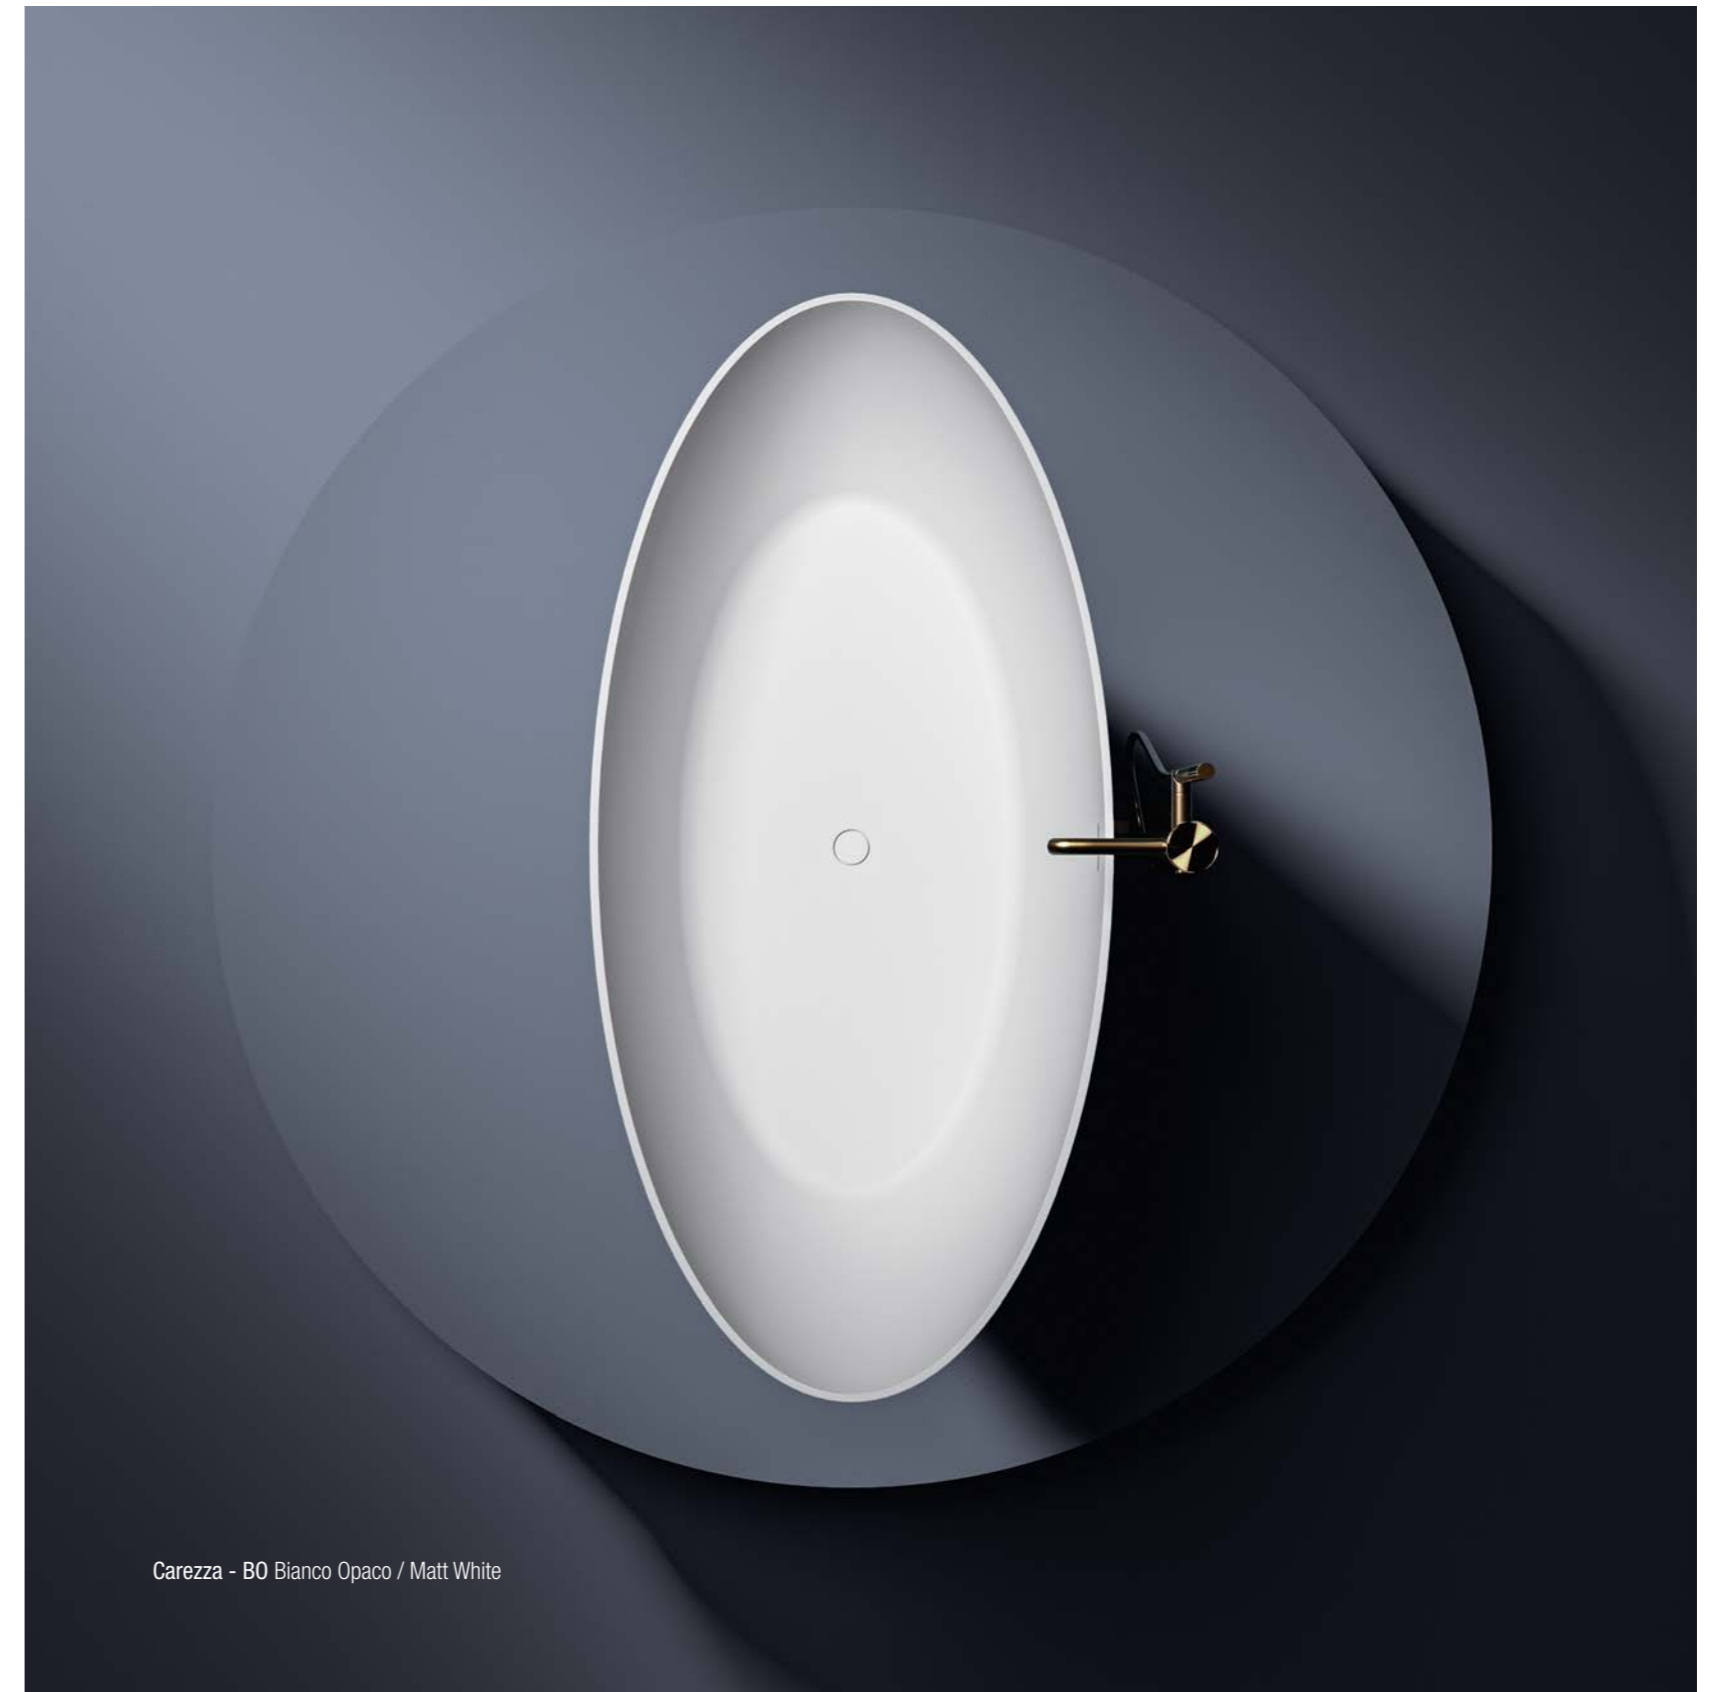

Carezza - BO Bianco Opaco / Matt White