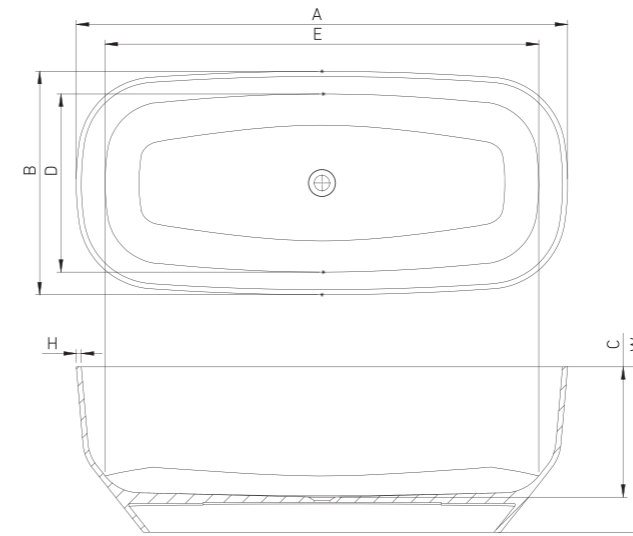

VAYER' SERPENS 2

165.075.055.1-4.0.3.0.0

Окремостояча ванна без переливу
1650 x 750

A	B	D	E	F	H	W	[L]
1650	750	437	598	1456	17	555	340