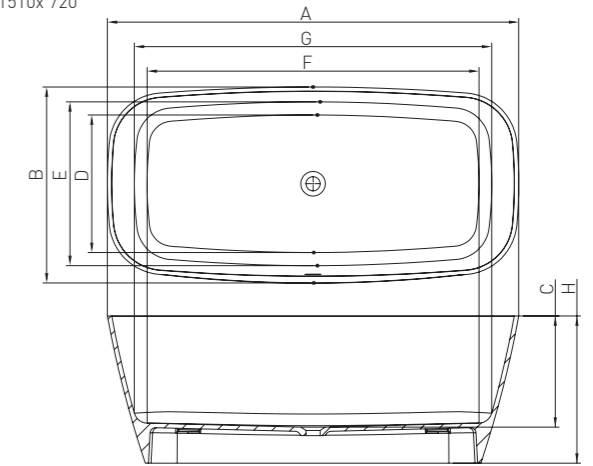

A	B	D	E	F	G	H	W	[L]
1940	1000	600	850	1200	1740	30	600	285

VAYER VOLANS
151.072.040.1-4.0.3.0.1
Окремостяча ванна з переливом
1510x 720