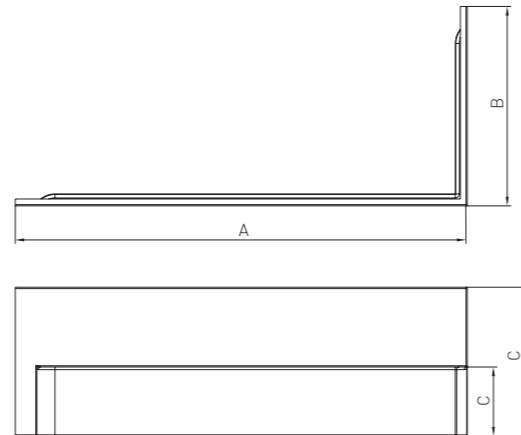

VAYER' BOOMERANG

170.075.056.4-1.1.0.0.0

Панель до прямокутної ванни 1700 x 750 x 560 ліва

A	B	C
1500	700	260/560
1600	700	260/560
1700	750	260/560
1800	800	260/560