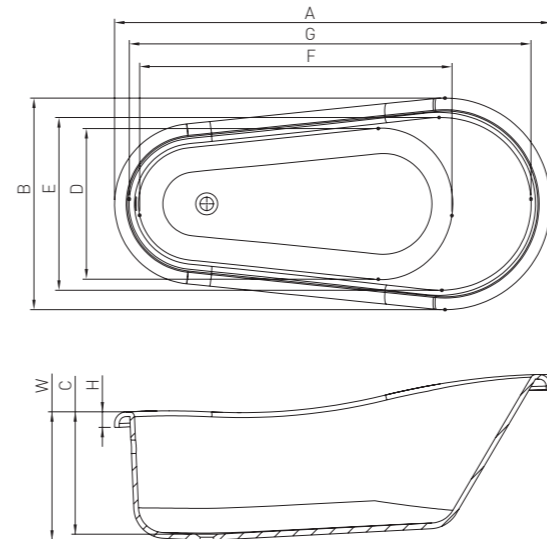

## Різні варіанти панелей для VAYER® VELA на вибір

Опція під замовлення

**170.070.041.4-1.0.0.0.0**  
Панель для прямокутної ванни  
1700 x 700  
Технічний опис моделі на сторінці XX

A	B	C	D	E	F	G	H	[L]
1500	700	410	385	540	910	1330	40	160
1600	700	410	385	540	1010	1430	40	175
1600	750	410	435	590	1010	1430	40	185
1700	700	410	385	540	1110	1530	40	190
1700	750	410	435	590	1110	1530	40	205
1700	800	440	460	640	1110	1530	40	210
1800	800	440	460	640	1205	1630	40	215

**VAYER' BOOMERANG**

180.080.045.1-1.1.0.0.1

Прямокутна ванна 1800 x 800 ліва

A	B	D	E	F	G	H	W	[L]
1800	800	510	740	1120	1730	25	450	205
1900	900	590	840	1220	1825	25	450	230

**VAYER' NOVA 2**

164.083.042.1-4.0.3.0.0

Freestanding bathtub without overflow 1640 x 830

A	B	D	E	F	G	H	W	[L]
1640	830	420	549	1454	1200	17	570	300

**VAYER' RETRO**

169.082.047.1-7.0.3.0.0

Окремостояча ванна без переливу  
1690 x 820

A	B	C	D	E	F	G	H	W	[L]
1690	820	474	584	669	1210	1557	75	497	310

A	B	C	D	F	H	[L]
1632	798	432/565	609	1244	20	300

**VAYER VELA**  
 170.070.041.1-7.0.0.0.1  
 Прямокутна ванна з переливом  
 1700 x 700

A	B	C	D	E	F	G	H	[L]
1500	700	410	385	540	910	1330	40	160
1600	700	410	385	540	1110	1430	40	175
1600	750	410	435	590	1110	1430	40	185
1700	700	410	395	540	1110	1530	40	190
1700	750	410	435	590	1110	1530	40	205
1700	800	440	460	640	1110	1530	40	210
1800	800	440	460	640	1205	1630	40	215