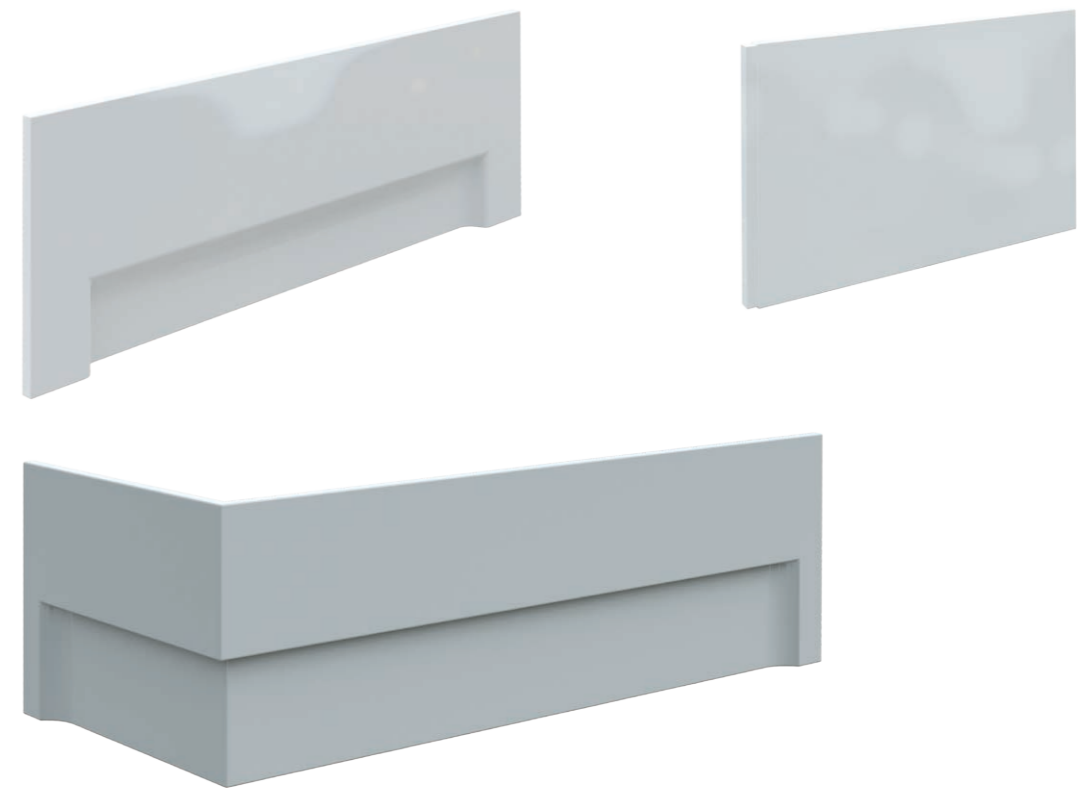

Різні варіанти панелей для VAYER® VELA на вибір

Опція під замовлення

170.070.041.4-1.0.0.0.0
Панель для прямокутної ванни
1700 x 700
Технічний опис моделі на сторінці XX

A	B	C	D	E	F	G	H	[L]
1500	700	410	385	540	910	1330	40	160
1600	700	410	385	540	1010	1430	40	175
1600	750	410	435	590	1010	1430	40	185
1700	700	410	385	540	1110	1530	40	190
1700	750	410	435	590	1110	1530	40	205
1700	800	440	460	640	1110	1530	40	210
1800	800	440	460	640	1205	1630	40	215

A	B	C
1500	700	260/560
1600	700	260/560
1700	750	260/560
1800	800	260/560