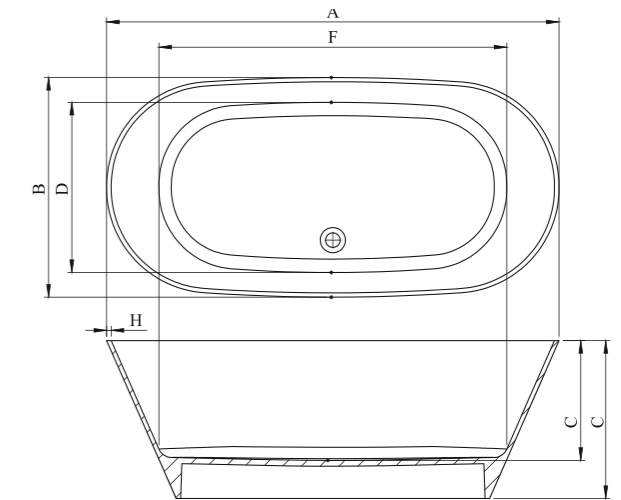

**VAYER' BOOMERANG**

180.080.045.1-1.1.0.0.1

Прямокутна ванна 1800 x 800 ліва

A	B	D	E	F	G	H	W	[L]
1800	800	510	740	1120	1730	25	450	205
1900	900	590	840	1220	1825	25	450	230

**VAYER' NOVA 2**

164.083.042.1-4.0.3.0.0

Freestanding bathtub without overflow 1640 x 830

A	B	D	E	F	G	H	W	[L]
1640	830	420	549	1454	1200	17	570	300

**VAYER' RETRO**

169.082.047.1-7.0.3.0.0

Окремостояча ванна без переливу  
1690 x 820

A	B	C	D	E	F	G	H	W	[L]
1690	820	474	584	669	1210	1557	75	497	310