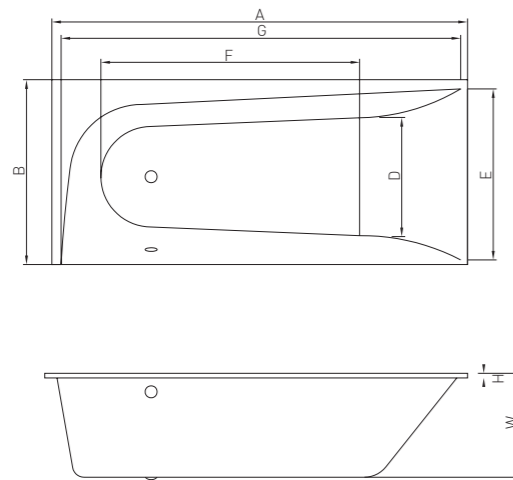

VAYER' BOOMERANG

180.080.045.1-1.1.0.0.1

Прямокутна ванна 1800 x 800 ліва

A	B	D	E	F	G	H	W	[L]
1800	800	510	740	1120	1730	25	450	205
1900	900	590	840	1220	1825	25	450	230