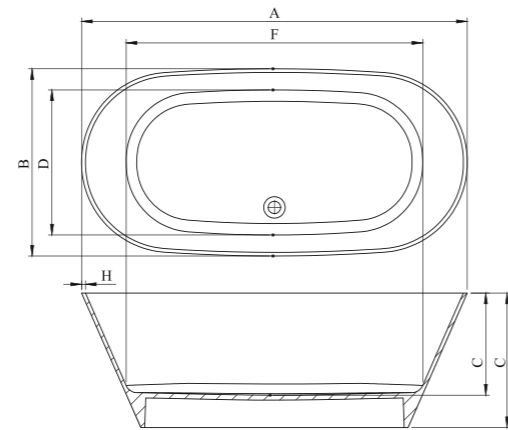

VAYER VELA
170.070.041.1-7.0.0.0.1
Прямокутна ванна з переливом
1700 x 700

A	B	C	D	E	F	G	H	[L]
1500	700	410	385	540	910	1330	40	160
1600	700	410	385	540	1110	1430	40	175
1600	750	410	435	590	1110	1430	40	185
1700	700	410	395	540	1110	1530	40	190
1700	750	410	435	590	1110	1530	40	205
1700	800	440	460	640	1110	1530	40	210
1800	800	440	460	640	1205	1630	40	215

VAYER ORION
163.080.046.1-4.0.3.0.0
Окремостяча ванна без переливу
1632x798

A	B	C	D	E	H	[L]
1632	798	432/565	609	1244	20	300

VAYER BOOMERANG OVAL
194.100.045.4-4.0.3.0.PG
Окремостяча ванна з переливом
1940 x 1000

A	B	D	E	F	G	H	W	[L]
1940	1000	600	850	1200	1740	30	600	285

VAYER VOLANS
151.072.040.1-4.0.3.0.1
Окремостяча ванна з переливом
1510x 720

A	B	C	D	E	F	G	H	[L]
1510	720	408	505	601	1218	1312	540	290