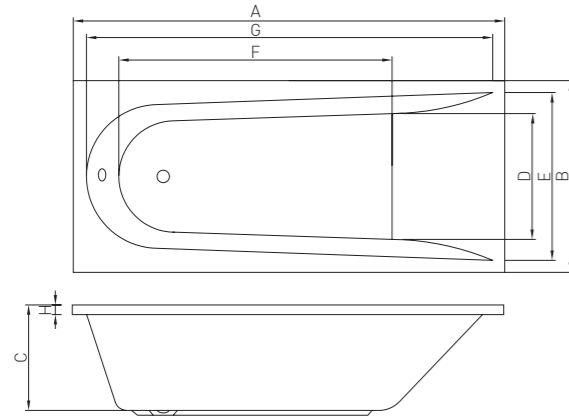

VAYER' BOOMERANG

170.075.045.1-1.0.0.0.1

Прямокутна ванна з переливом
1700 x 750

A	B	C	D	E	F	G	H	[L]
1500	700	459	409	930	1420	1420	25	155
1600	700	450	409	1030	1520	1520	25	165
1700	750	450	430	1100	1620	1620	25	180
1800	800	440	525	1140	1695	1695	25	195