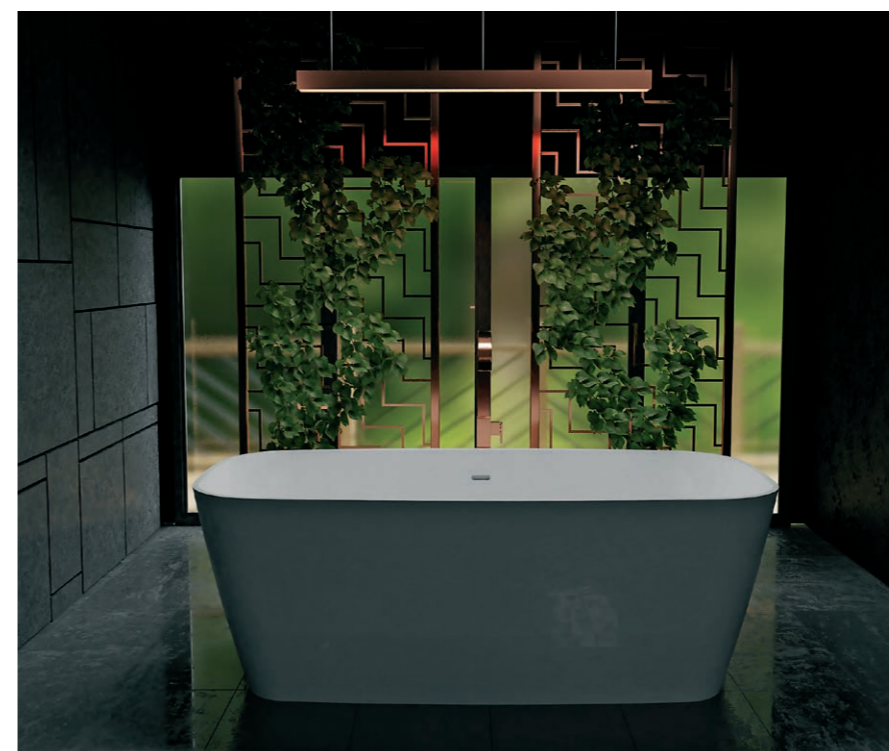

Усі елементи серії **VAYER® BOOMERANG** доступні в багатьох розмірах і варіантах, що дозволяють облаштувати будь-який тип ванної кімнати.

У моделі VAYER® BOOMERANG OVAL використовується щільний перелив і сифон click-cluck.

194.100.045.4-4.0.3.0 PG  
Окремостояча ванна з переливом 1940x1000  
Технічний опис моделі на сторінці XX

## Ідеальна мінімалістична форма

Мінімалістичний стиль, ергономічна форма і оптимальні розміри дозволяють використовувати VAYER® VOLANS навіть у невеликих ванних кімнатах. Ванну виготовлено з високоякісного мармурового конгломерату з антимікробним покриттям.