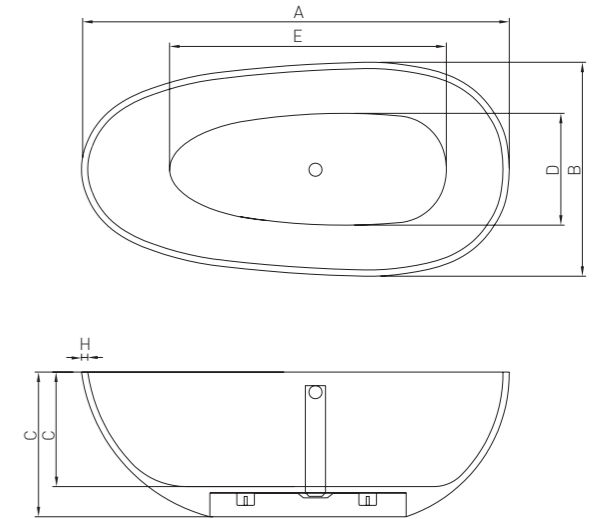

## Різні варіанти панелей для VAYER® VELA на вибір

Опція під замовлення

**170.070.041.4-1.0.0.0.0**  
Панель для прямокутної ванни  
1700 x 700  
Технічний опис моделі на сторінці XX

A	B	C	D	E	F	G	H	[L]
1500	700	410	385	540	910	1330	40	160
1600	700	410	385	540	1010	1430	40	175
1600	750	410	435	590	1010	1430	40	185
1700	700	410	385	540	1110	1530	40	190
1700	750	410	435	590	1110	1530	40	205
1700	800	440	460	640	1110	1530	40	210
1800	800	440	460	640	1205	1630	40	215

**VAYER' BOOMERANG**

170.075.056.4-1.1.0.0.0

Панель до прямокутної ванни 1700 x 750 x 560 ліва

A	B	C
1500	700	260/560
1600	700	260/560
1700	750	260/560
1800	800	260/560

**VAYER' SERPENS 2**

165.075.055.1-4.0.3.0.0

Окремостояча ванна без переливу  
1650 x 750

A	B	D	E	F	H	W	[L]
1650	750	437	598	1456	17	555	340

**VAYER' CARINA**

170.085.045.1-4.0.3.0.1

Окремостояча ванна з вбудованим переливом  
1700 x 850

A	B	C	D	E	H	[L]
1700	850	455/585	445	1100	25	290

**VAYER' BOOMERANG**

180.080.045.1-1.1.0.0.1

Прямокутна ванна 1800 x 800 ліва

A	B	D	E	F	G	H	W	[L]
1800	800	510	740	1120	1730	25	450	205
1900	900	590	840	1220	1825	25	450	230

**VAYER' NOVA 2**

164.083.042.1-4.0.3.0.0