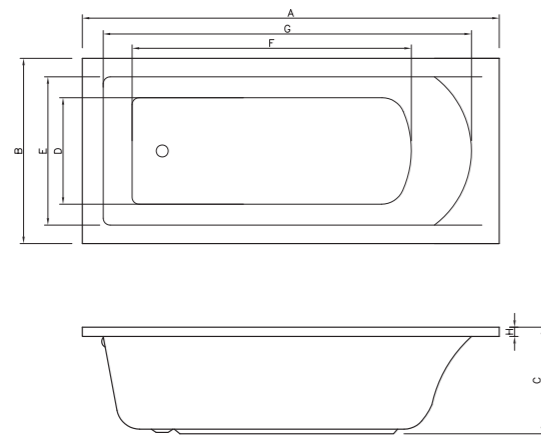

VAYER VELA
170.070.041.1-7.0.0.0.1
Прямокутна ванна з переливом
1700 x 700

A	B	C	D	E	F	G	H	[L]
1500	700	410	385	540	910	1330	40	160
1600	700	410	385	540	1110	1430	40	175
1600	750	410	435	590	1110	1430	40	185
1700	700	410	395	540	1110	1530	40	190
1700	750	410	435	590	1110	1530	40	205
1700	800	440	460	640	1110	1530	40	210
1800	800	440	460	640	1205	1630	40	215

VAYER ORION
163.080.046.1-4.0.3.0.0
Окремостяча ванна без переливу
1632x798