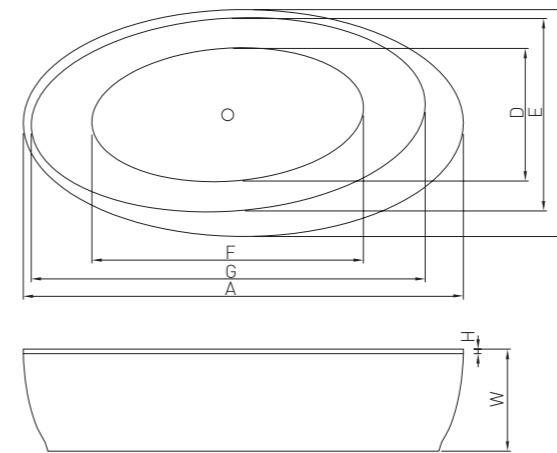

A	B	C	D	E	H	[L]
1632	798	432/565	609	1244	20	300

VAYER BOOMERANG OVAL
194.100.045.4-4.0.3.0.PG
Окремостяча ванна з переливом
1940 x 1000