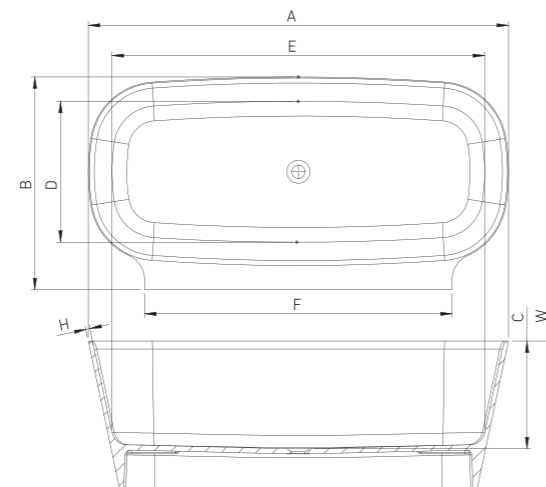

## Різні варіанти панелей для VAYER® VELA на вибір

Опція під замовлення

**170.070.041.4-1.0.0.0.0**  
Панель для прямокутної ванни  
1700 x 700  
Технічний опис моделі на сторінці XX

A	B	C	D	E	F	G	H	[L]
1500	700	410	385	540	910	1330	40	160
1600	700	410	385	540	1010	1430	40	175
1600	750	410	435	590	1010	1430	40	185
1700	700	410	385	540	1110	1530	40	190
1700	750	410	435	590	1110	1530	40	205
1700	800	440	460	640	1110	1530	40	210
1800	800	440	460	640	1205	1630	40	215

**VAYER' BOOMERANG**

170.075.056.4-1.1.0.0.0

Панель до прямокутної ванни 1700 x 750 x 560 ліва

A	B	C
1500	700	260/560
1600	700	260/560
1700	750	260/560
1800	800	260/560

**VAYER' SERPENS 2**

165.075.055.1-4.0.3.0.0

**VAYER' BOOMERANG**

180.080.045.1-1.1.0.0.1

Прямокутна ванна 1800 x 800 ліва

A	B	D	E	F	G	H	W	[L]
1800	800	510	740	1120	1730	25	450	205
1900	900	590	840	1220	1825	25	450	230

**VAYER' NOVA 2**

164.083.042.1-4.0.3.0.0

Freestanding bathtub without overflow 1640 x 830

A	B	D	E	F	G	H	W	[L]
1640	830	420	549	1454	1200	17	570	300

**VAYER' RETRO**

169.082.047.1-7.0.3.0.0

Окремостояча ванна без переливу  
1690 x 820

A	B	C	D	E	F	G	H	W	[L]
1690	820	474	584	669	1210	1557	75	497	310