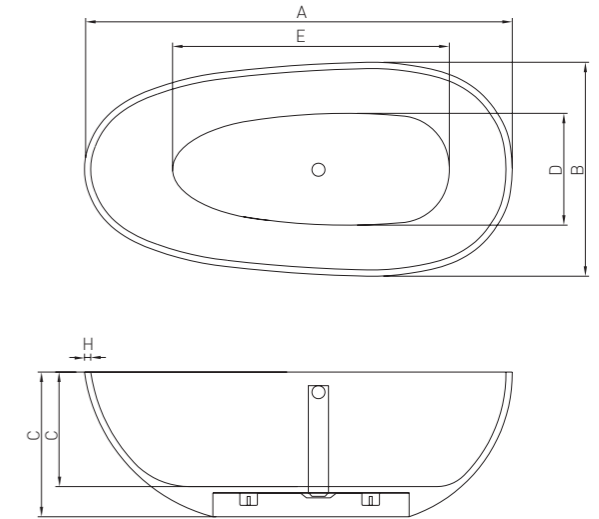

**VAYER' BOOMERANG**

170.075.045.1-1.0.0.0.1

Прямокутна ванна з переливом  
1700 x 750

A	B	C	D	E	F	G	H	[L]
1500	700	459	409	930	1420	1420	25	155
1600	700	450	409	1030	1520	1520	25	165
1700	750	450	430	1100	1620	1620	25	180
1800	800	440	525	1140	1695	1695	25	195

**VAYER' BOOMERANG**

170.075.056.4-1.1.0.0.0

Панель до прямокутної ванни 1700 x 750 x 560 ліва

A	B	C
1500	700	260/560
1600	700	260/560
1700	750	260/560
1800	800	260/560

**VAYER' SERPENS 2**

165.075.055.1-4.0.3.0.0

Окремостояча ванна без переливу  
1650 x 750

A	B	D	E	F	H	W	[L]
1650	750	437	598	1456	17	555	340

**VAYER' CARINA**

170.085.045.1-4.0.3.0.1

Окремостояча ванна з вбудованим переливом  
1700 x 850

A	B	C	D	E	H	[L]
1700	850	455/585	445	1100	25	290

**VAYER' BOOMERANG**

180.080.045.1-1.1.0.0.1

Прямокутна ванна 1800 x 800 ліва

A	B	D	E	F	G	H	W	[L]
1800	800	510	740	1120	1730	25	450	205
1900	900	590	840	1220	1825	25	450	230

**VAYER' NOVA 2**

164.083.042.1-4.0.3.0.0