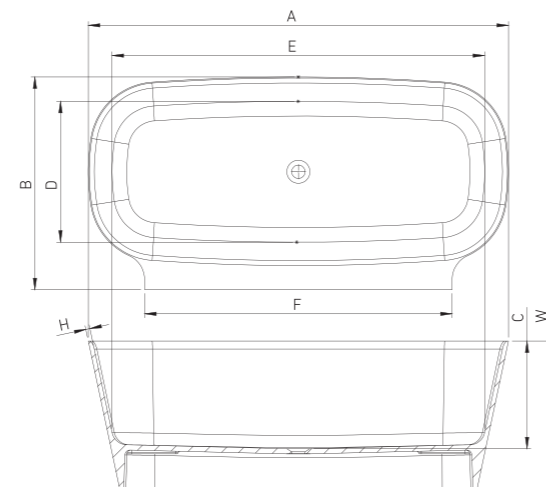

**VAYER' BOOMERANG**

170.075.056.4-1.1.0.0.0

Панель до прямокутної ванни 1700 x 750 x 560 ліва

A	B	C
1500	700	260/560
1600	700	260/560
1700	750	260/560
1800	800	260/560

**VAYER' SERPENS 2**

165.075.055.1-4.0.3.0.0

Окремостояча ванна без переливу  
1650 x 750

A	B	D	E	F	H	W	[L]
1650	750	437	598	1456	17	555	340

**VAYER' CARINA**

170.085.045.1-4.0.3.0.1

Окремостояча ванна з вбудованим переливом  
1700 x 850

A	B	C	D	E	H	[L]
1700	850	455/585	445	1100	25	290

**VAYER' BOOMERANG**

180.080.045.1-1.1.0.0.1

Прямокутна ванна 1800 x 800 ліва

A	B	D	E	F	G	H	W	[L]
1800	800	510	740	1120	1730	25	450	205
1900	900	590	840	1220	1825	25	450	230

**VAYER' NOVA 2**

164.083.042.1-4.0.3.0.0

Freestanding bathtub without overflow 1640 x 830

A	B	D	E	F	G	H	W	[L]
1640	830	420	549	1454	1200	17	570	300

**VAYER' RETRO**

169.082.047.1-7.0.3.0.0

Окремостояча ванна без переливу  
1690 x 820

A	B	C	D	E	F	G	H	W	[L]
1690	820	474	584	669	1210	1557	75	497	310