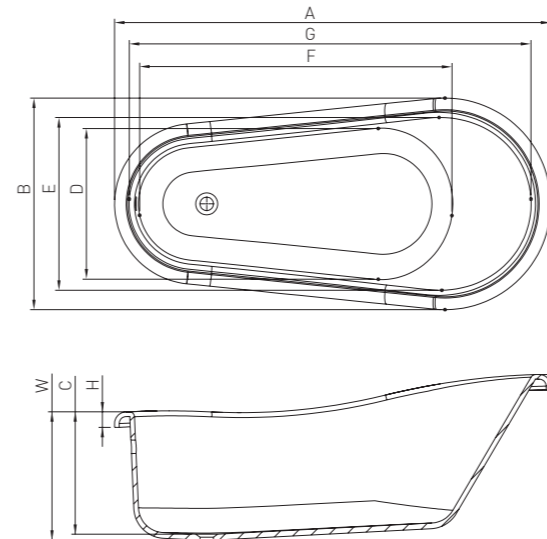

**VAYER' BOOMERANG**

170.075.056.4-1.1.0.0.0

Панель до прямокутної ванни 1700 x 750 x 560 ліва

A	B	C
1500	700	260/560
1600	700	260/560
1700	750	260/560
1800	800	260/560

**VAYER' SERPENS 2**

165.075.055.1-4.0.3.0.0

**VAYER' BOOMERANG**

180.080.045.1-1.1.0.0.1

Прямокутна ванна 1800 x 800 ліва

A	B	D	E	F	G	H	W	[L]
1800	800	510	740	1120	1730	25	450	205
1900	900	590	840	1220	1825	25	450	230

**VAYER' NOVA 2**

164.083.042.1-4.0.3.0.0

Freestanding bathtub without overflow 1640 x 830

A	B	D	E	F	G	H	W	[L]
1640	830	420	549	1454	1200	17	570	300

**VAYER' RETRO**

169.082.047.1-7.0.3.0.0

Окремостояча ванна без переливу  
1690 x 820

A	B	C	D	E	F	G	H	W	[L]
1690	820	474	584	669	1210	1557	75	497	310