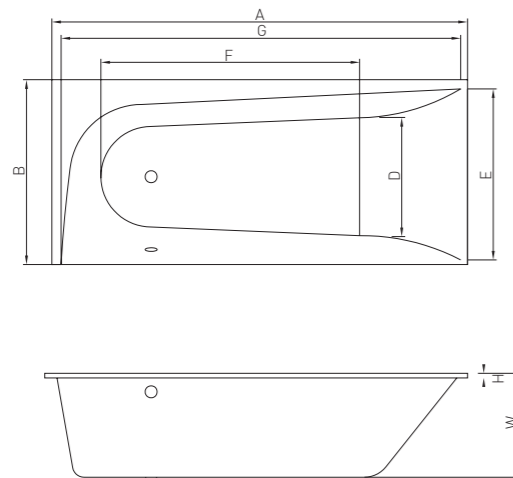

**VAYER' BOOMERANG**

170.075.045.1-1.0.0.0.1

Прямокутна ванна з переливом  
1700 x 750

A	B	C	D	E	F	G	H	[L]
1500	700	459	409	930	1420	1420	25	155
1600	700	450	409	1030	1520	1520	25	165
1700	750	450	430	1100	1620	1620	25	180
1800	800	440	525	1140	1695	1695	25	195

**VAYER' BOOMERANG**

170.075.056.4-1.1.0.0.0

Панель до прямокутної ванни 1700 x 750 x 560 ліва

A	B	C
1500	700	260/560
1600	700	260/560
1700	750	260/560
1800	800	260/560

**VAYER' SERPENS 2**

165.075.055.1-4.0.3.0.0

Окремостояча ванна без переливу  
1650 x 750

A	B	D	E	F	H	W	[L]
1650	750	437	598	1456	17	555	340

**VAYER' CARINA**

170.085.045.1-4.0.3.0.1

Окремостояча ванна з вбудованим переливом  
1700 x 850

A	B	C	D	E	H	[L]
1700	850	455/585	445	1100	25	290

**VAYER' BOOMERANG**

180.080.045.1-1.1.0.0.1

Прямокутна ванна 1800 x 800 ліва

A	B	D	E	F	G	H	W	[L]
1800	800	510	740	1120	1730	25	450	205
1900	900	590	840	1220	1825	25	450	230

**VAYER' NOVA 2**

164.083.042.1-4.0.3.0.0