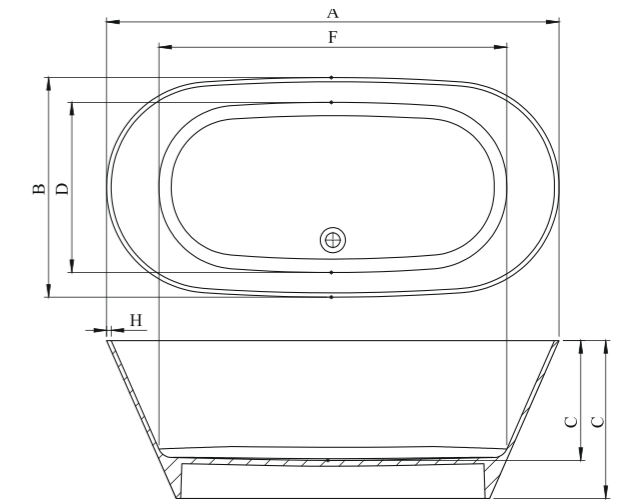

**VAYER' BOOMERANG**

170.075.056.4-1.1.0.0.0

Панель до прямокутної ванни 1700 x 750 x 560 ліва

A	B	C
1500	700	260/560
1600	700	260/560
1700	750	260/560
1800	800	260/560

**VAYER' SERPENS 2**

165.075.055.1-4.0.3.0.0

**VAYER' BOOMERANG**

180.080.045.1-1.1.0.0.1

Прямокутна ванна 1800 x 800 ліва

A	B	D	E	F	G	H	W	[L]
1800	800	510	740	1120	1730	25	450	205
1900	900	590	840	1220	1825	25	450	230

**VAYER' NOVA 2**

164.083.042.1-4.0.3.0.0

Freestanding bathtub without overflow 1640 x 830

A	B	D	E	F	G	H	W	[L]
1640	830	420	549	1454	1200	17	570	300

**VAYER' RETRO**

169.082.047.1-7.0.3.0.0

Окремостояча ванна без переливу  
1690 x 820

A	B	C	D	E	F	G	H	W	[L]
1690	820	474	584	669	1210	1557	75	497	310