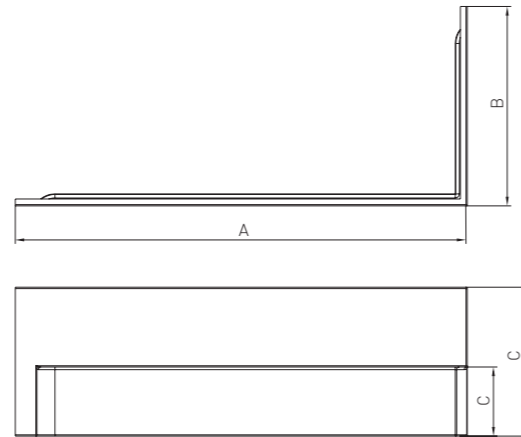

**VAYER' BOOMERANG**

170.075.045.1-1.0.0.0.1

Прямокутна ванна з переливом  
1700 x 750

A	B	C	D	E	F	G	H	[L]
1500	700	459	409	930	1420	1420	25	155
1600	700	450	409	1030	1520	1520	25	165
1700	750	450	430	1100	1620	1620	25	180
1800	800	440	525	1140	1695	1695	25	195

**VAYER' BOOMERANG**

170.075.056.4-1.1.0.0.0

Панель до прямокутної ванни 1700 x 750 x 560 ліва

A	B	C
1500	700	260/560
1600	700	260/560
1700	750	260/560
1800	800	260/560

**VAYER' SERPENS 2**

165.075.055.1-4.0.3.0.0