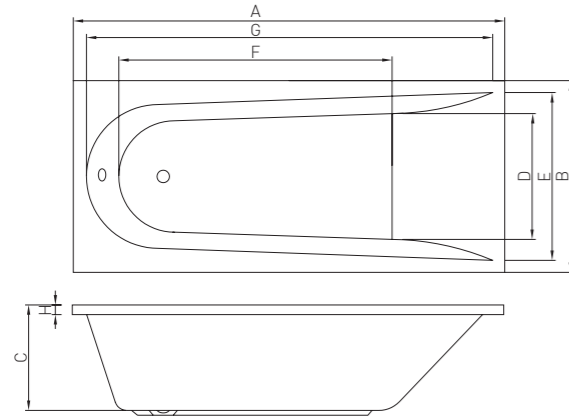

165.075.055.1-4.0.3.0.0  
Окремостояча ванна без переливу  
1650 x 750  
Технічний опис моделі на сторінці XX

Унікальна серія VAYER® SERPENS 2 є результатом багатомісячної співпраці дизайнерів і технологів. Вишукані в кожній деталі елементи були розроблені і виготовлені з великою обережністю тому мають ідеально гладку та блискучу поверхню.

**VAYER' BOOMERANG**

170.075.045.1-1.0.0.0.1

Прямокутна ванна з переливом  
1700 x 750

A	B	C	D	E	F	G	H	[L]
1500	700	459	409	930	1420	1420	25	155
1600	700	450	409	1030	1520	1520	25	165
1700	750	450	430	1100	1620	1620	25	180
1800	800	440	525	1140	1695	1695	25	195

**VAYER' BOOMERANG**

170.075.056.4-1.1.0.0.0

Панель до прямокутної ванни 1700 x 750 x 560 ліва

A	B	C
1500	700	260/560
1600	700	260/560
1700	750	260/560
1800	800	260/560

**VAYER' SERPENS 2**

165.075.055.1-4.0.3.0.0

**VAYER' BOOMERANG**

180.080.045.1-1.1.0.0.1

Прямокутна ванна 1800 x 800 ліва

A	B	D	E	F	G	H	W	[L]
1800	800	510	740	1120	1730	25	450	205
1900	900	590	840	1220	1825	25	450	230

**VAYER' NOVA 2**

164.083.042.1-4.0.3.0.0