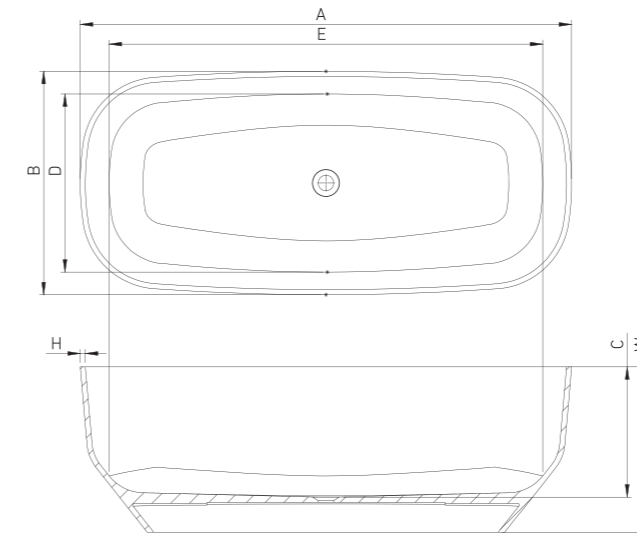

**VAYER' BOOMERANG**

170.075.045.1-1.0.0.0.1

Прямокутна ванна з переливом  
1700 x 750

A	B	C	D	E	F	G	H	[L]
1500	700	459	409	930	1420	1420	25	155
1600	700	450	409	1030	1520	1520	25	165
1700	750	450	430	1100	1620	1620	25	180
1800	800	440	525	1140	1695	1695	25	195

**VAYER' BOOMERANG**

170.075.056.4-1.1.0.0.0

Панель до прямокутної ванни 1700 x 750 x 560 ліва

A	B	C
1500	700	260/560
1600	700	260/560
1700	750	260/560
1800	800	260/560

**VAYER' SERPENS 2**

165.075.055.1-4.0.3.0.0

Окремостояча ванна без переливу  
1650 x 750

A	B	D	E	F	H	W	[L]
1650	750	437	598	1456	17	555	340

**VAYER' CARINA**

170.085.045.1-4.0.3.0.1

Окремостояча ванна з вбудованим переливом  
1700 x 850

A	B	C	D	E	H	[L]
1700	850	455/585	445	1100	25	290

**VAYER' BOOMERANG**

180.080.045.1-1.1.0.0.1

Прямокутна ванна 1800 x 800 ліва

A	B	D	E	F	G	H	W	[L]
1800	800	510	740	1120	1730	25	450	205
1900	900	590	840	1220	1825	25	450	230

**VAYER' NOVA 2**

164.083.042.1-4.0.3.0.0