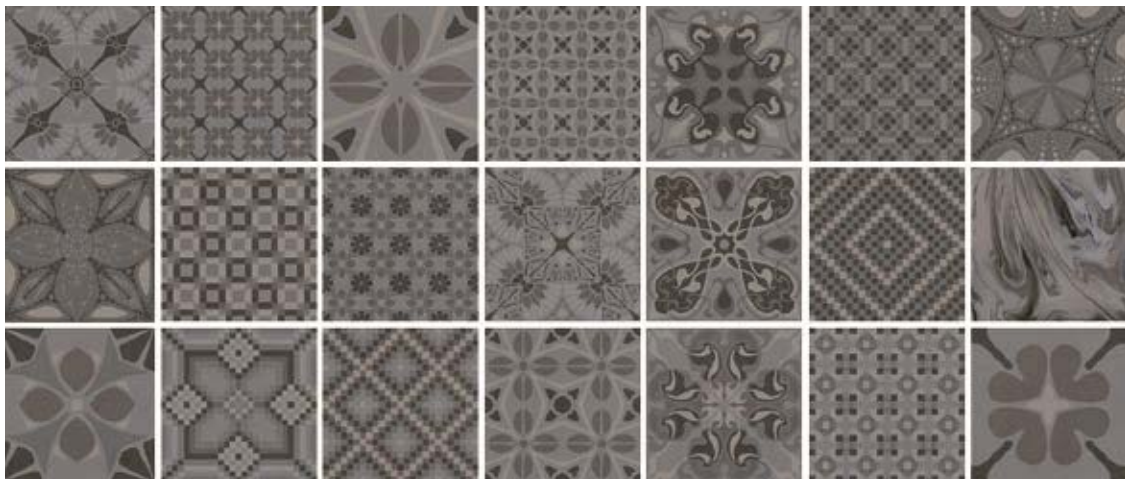

(1) Tassel Grafito
G.213

(1) Este modelo está compuesto por diseños diferentes para combinar de modo alterno, se sirven en la misma caja.
This model has different designs that are combined alternately, coming in the same box.